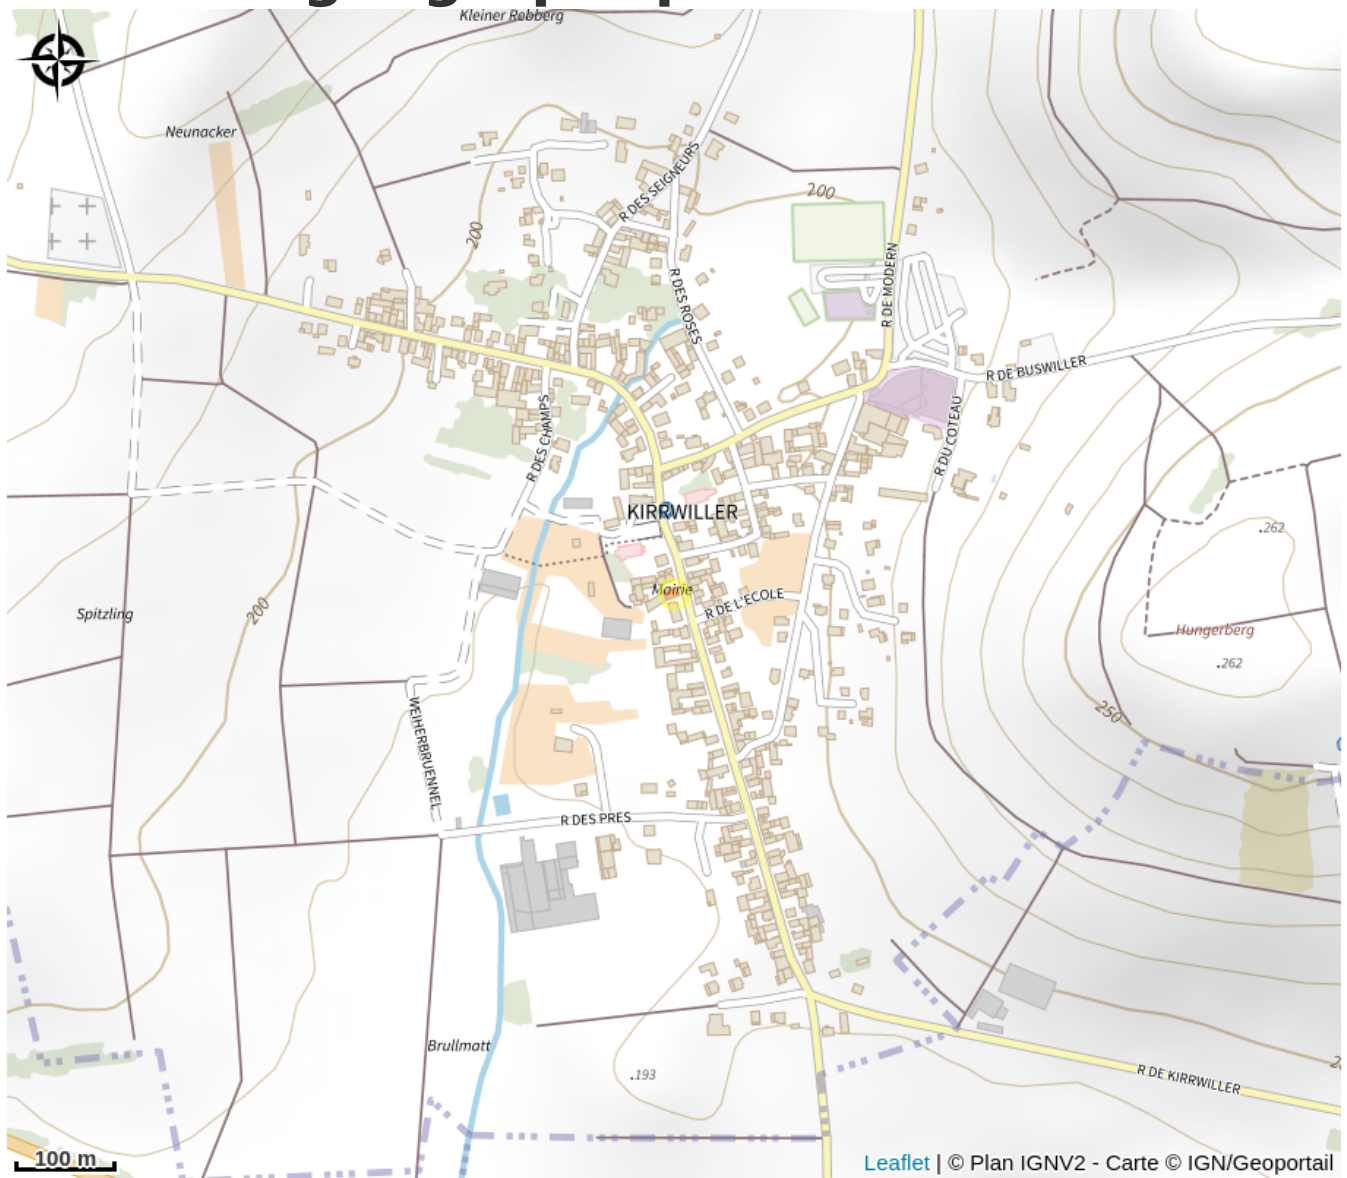

# Halte gourde - Mairie de Kirrwiller

Pays de Hanau

Crédit : Kirrwiller

## Infos pratiques

Catégorie : Haltes Gourde

# Description

Robinet en intérieur accessible aux horaires de la Mairie :  
lundi, mardi, mercredi et jeudi de 8h à 12h30

# Situation géographique