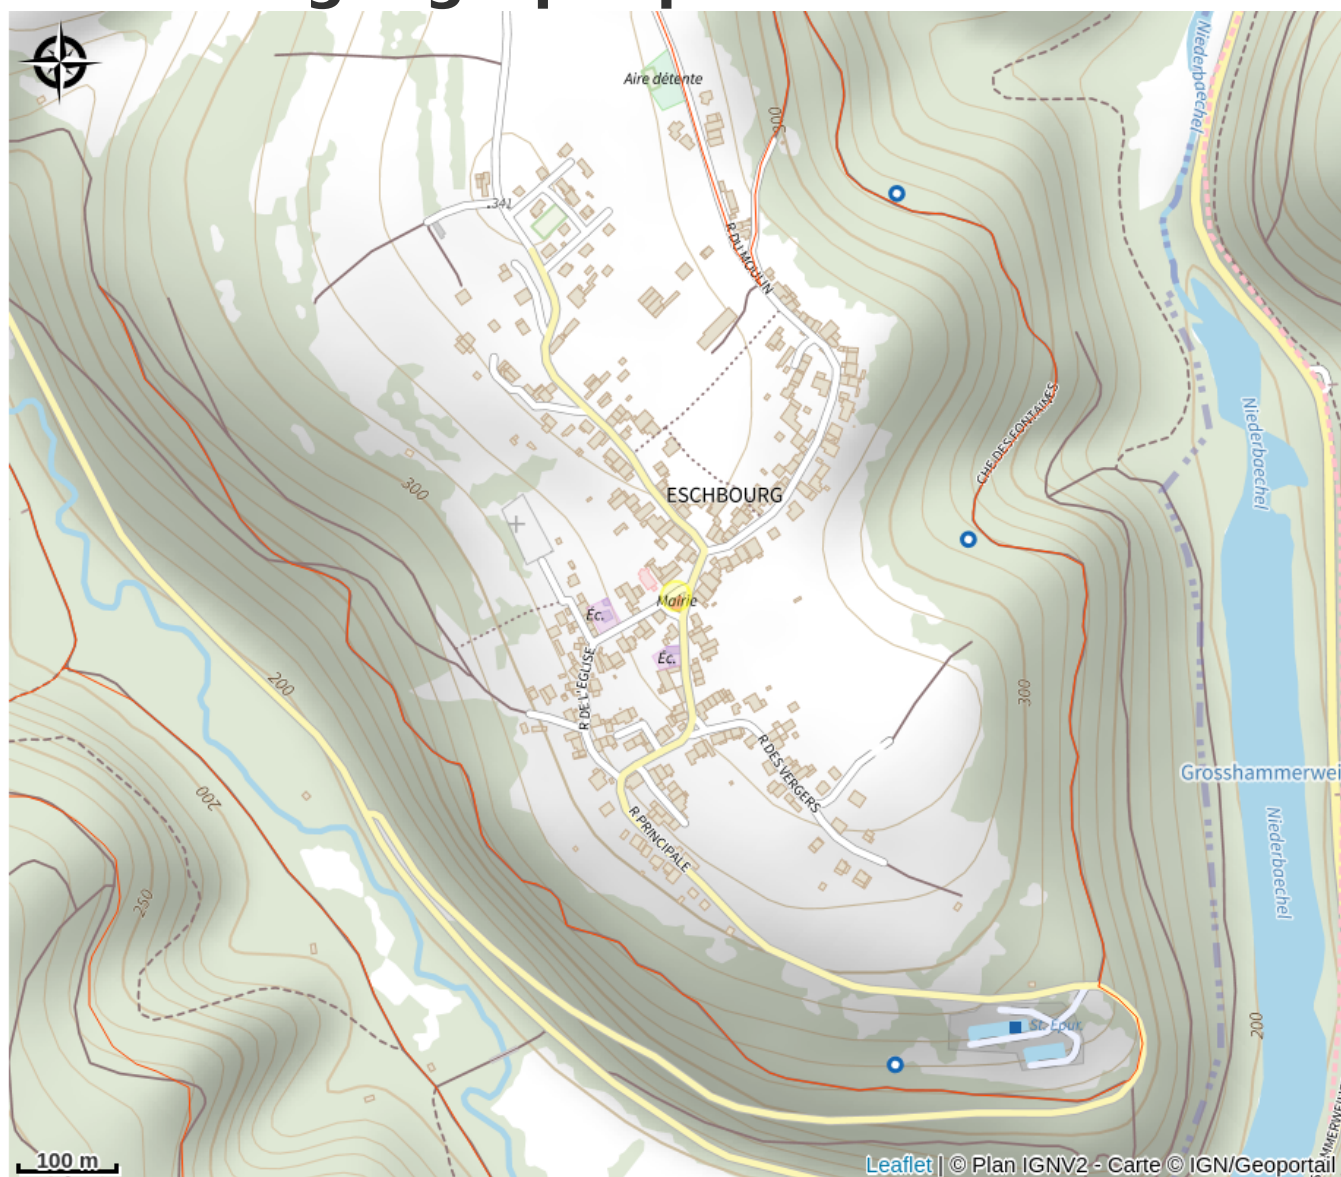

Situation géographique