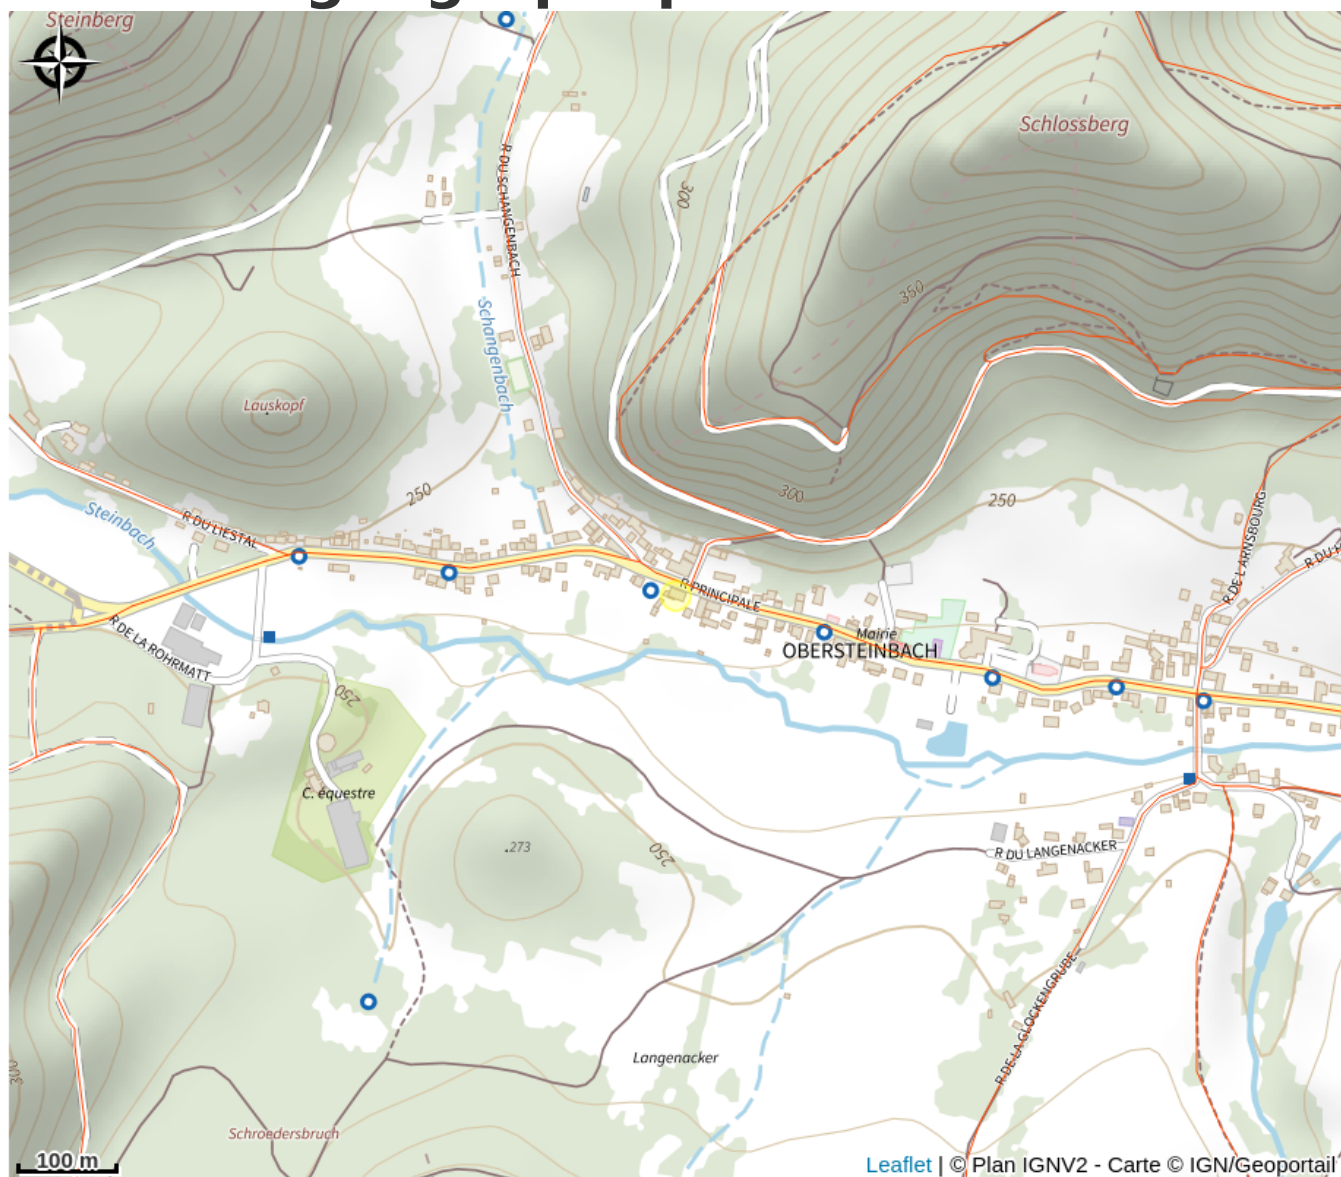

Halte gourde - Alsace Village

Alsace Verte

Crédit : (c)AlsaceVillage

Infos pratiques

Catégorie : Haltes Gourde

Description

Horaires pouvant varier

Situation géographique