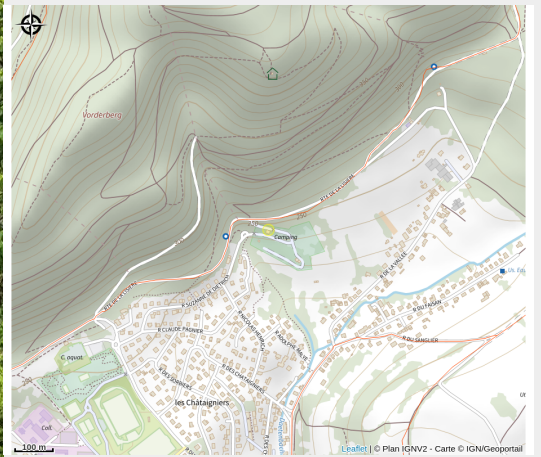

Halte gourde - Domaine du Heidenkopf

Alsace Verte

Crédit : Domaine du Heidenkopf

Infos pratiques

Catégorie : Haltes Gourde

Description

ROBINET EXTÉRIEUR : Bloc sanitaire du camping

Situation géographique