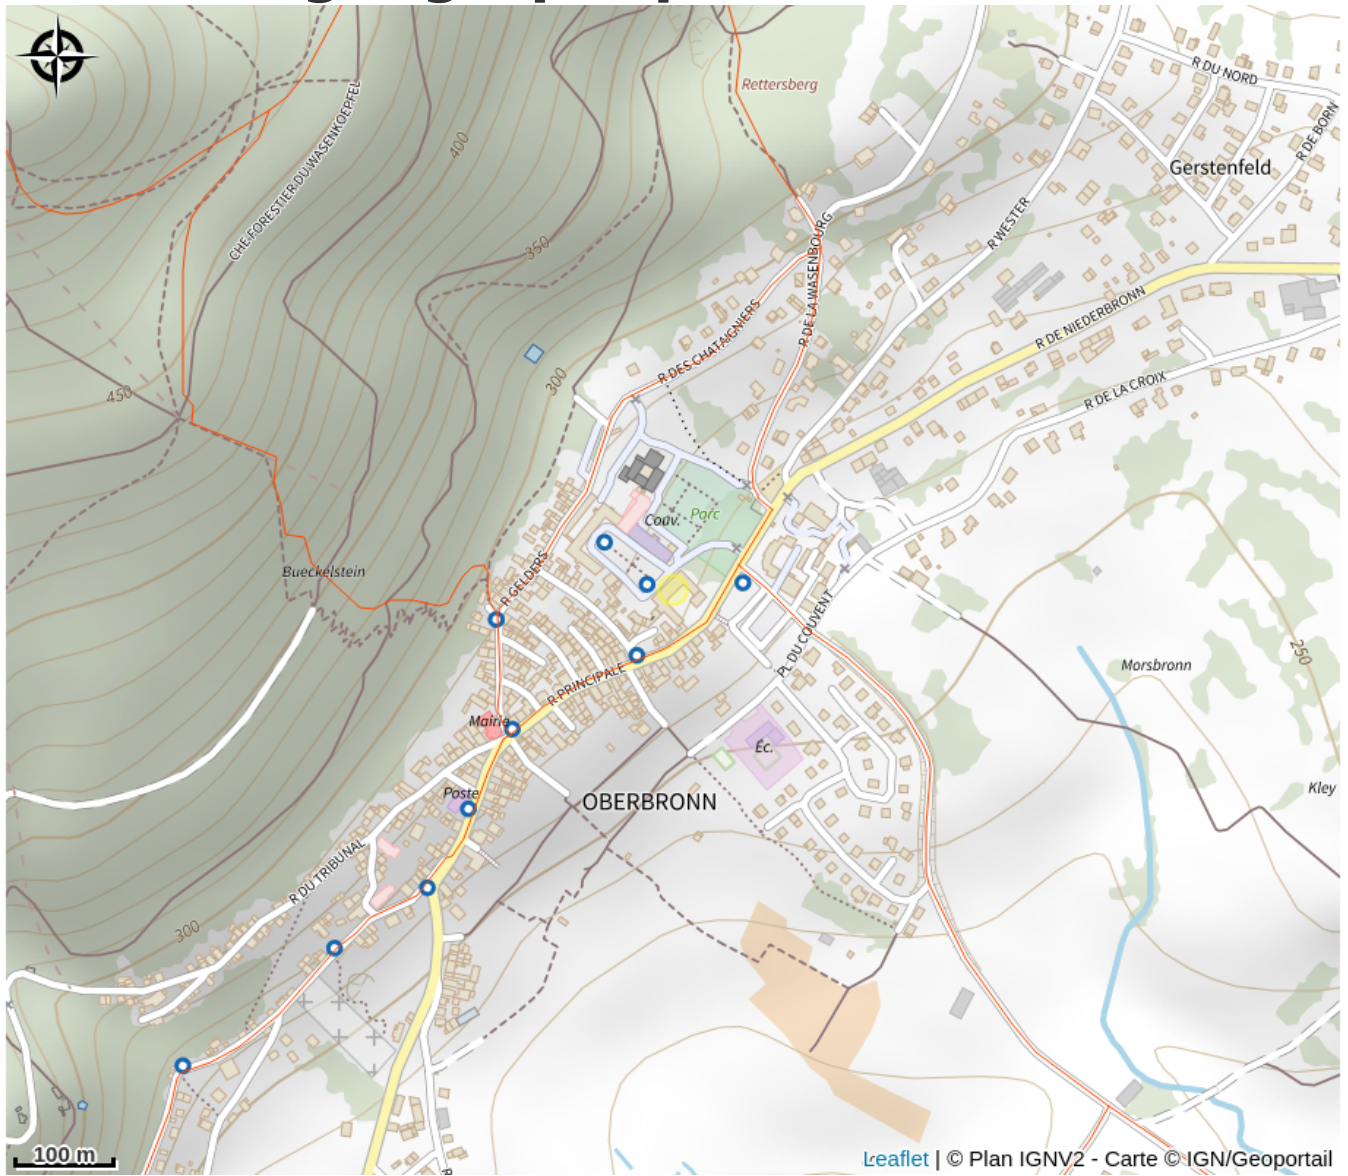

Halte gourde - Hôtellerie du couvent

Alsace Verte

Crédit : (c)hotelliereducouvent

Infos pratiques

Catégorie : Haltes Gourde

Situation géographique

Toutes les informations pratiques

Contact

2 rue principale
67110 Oberbronn

<http://www.hotellerieducouvent.com>