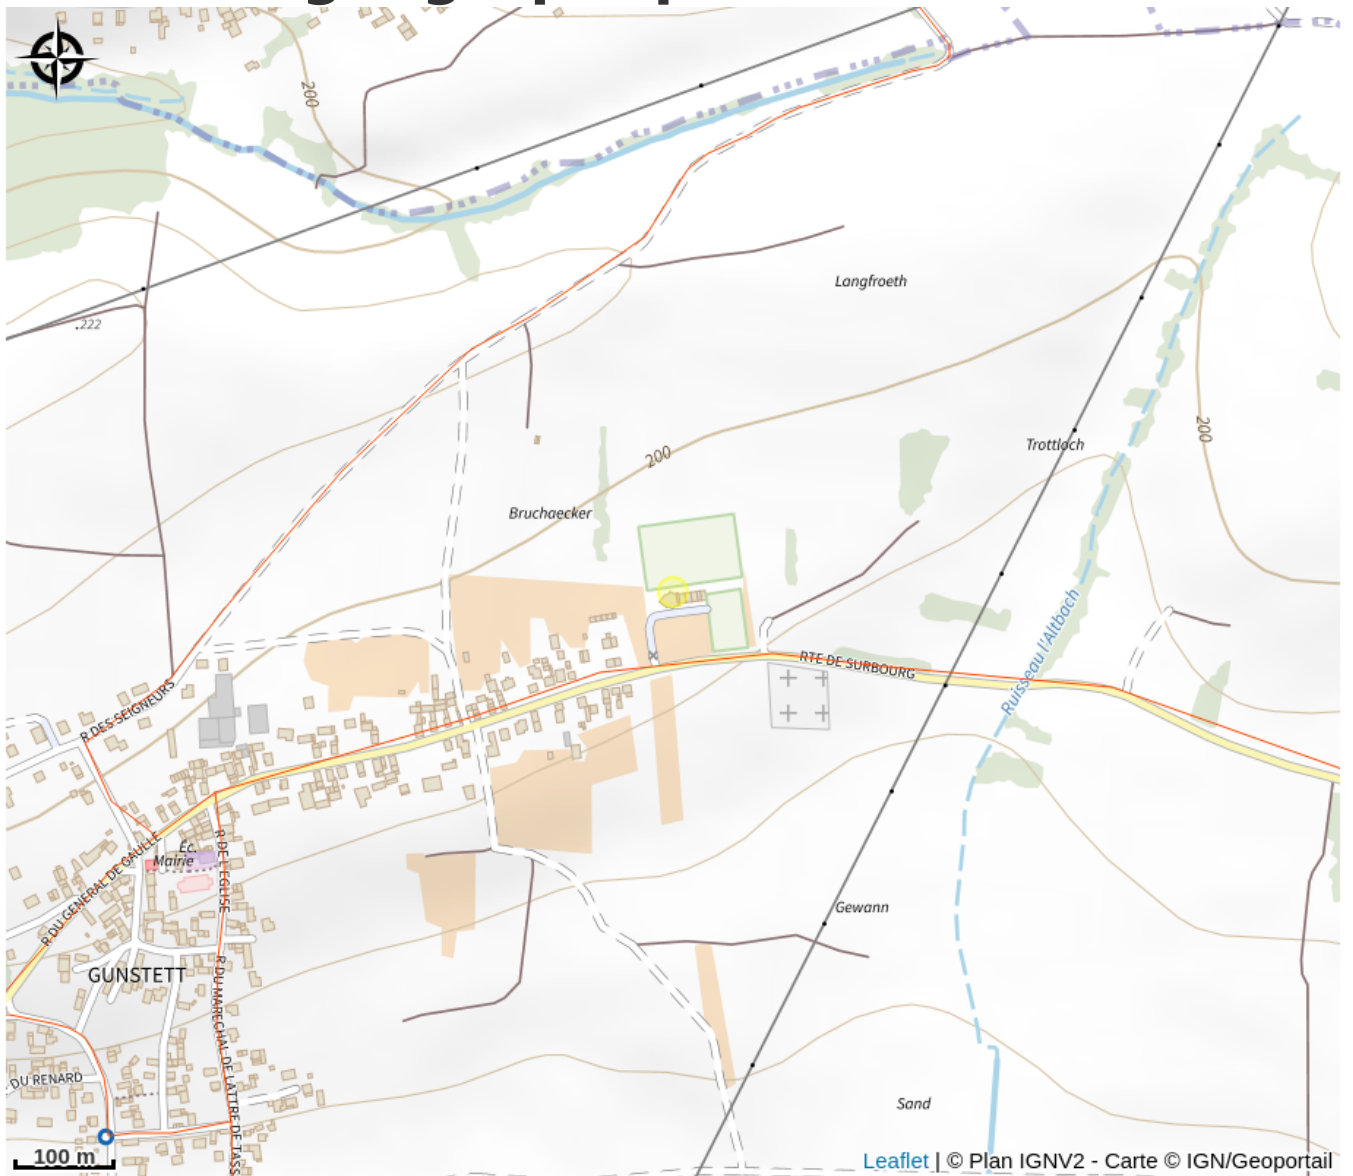

Situation géographique