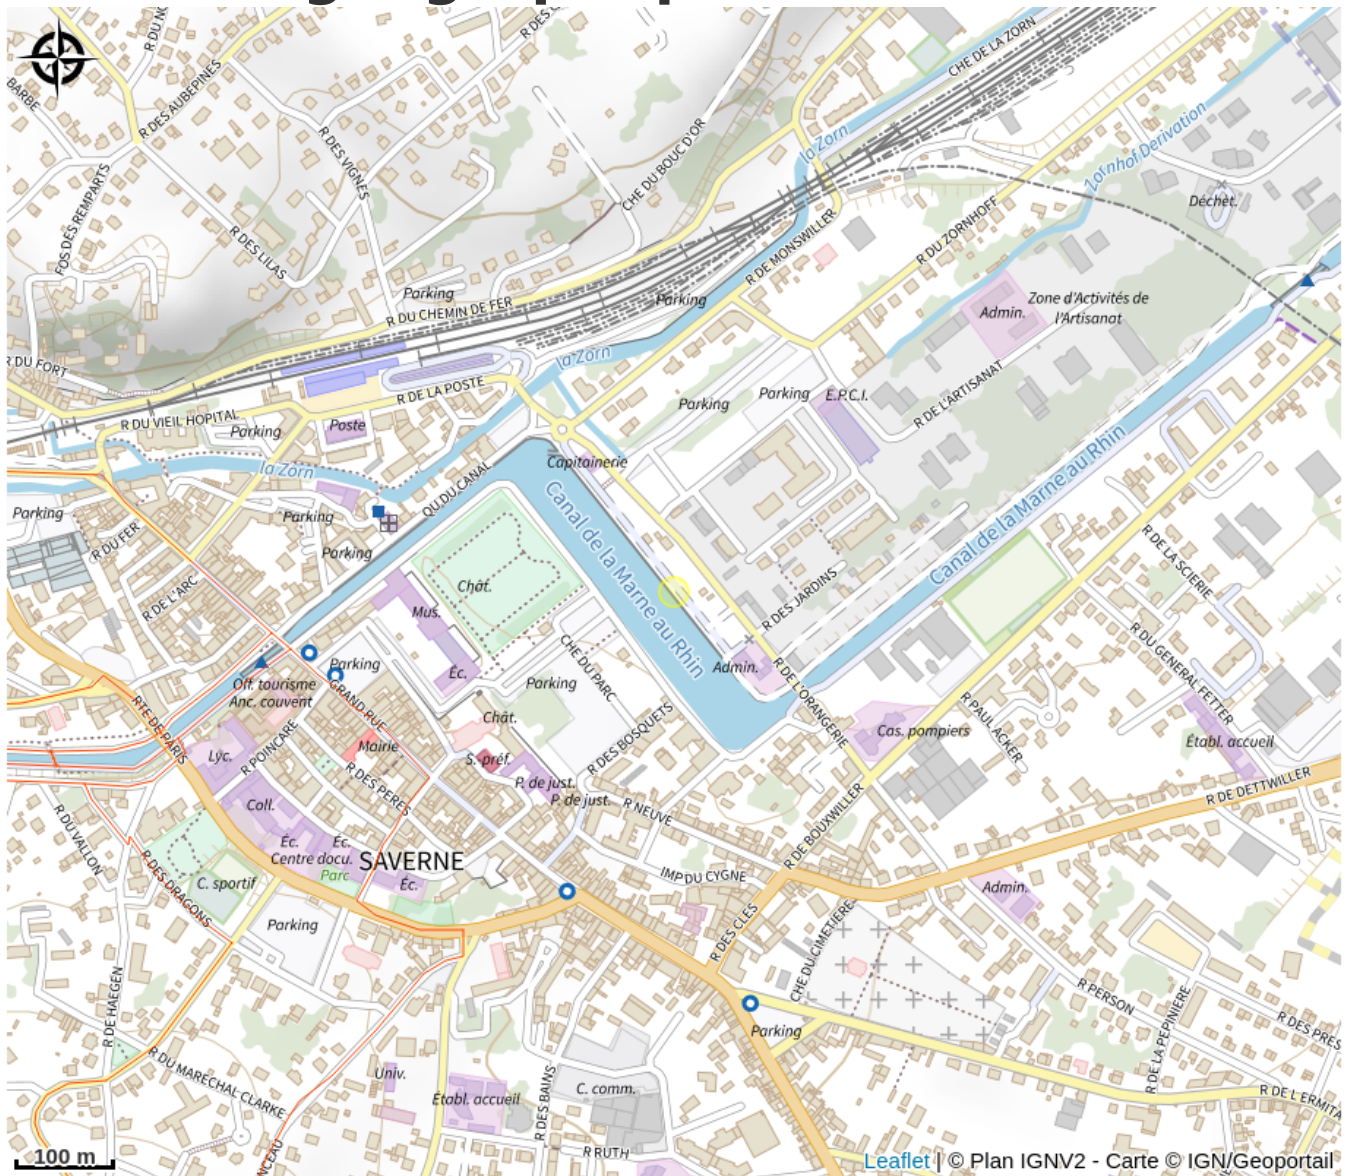

Situation géographique