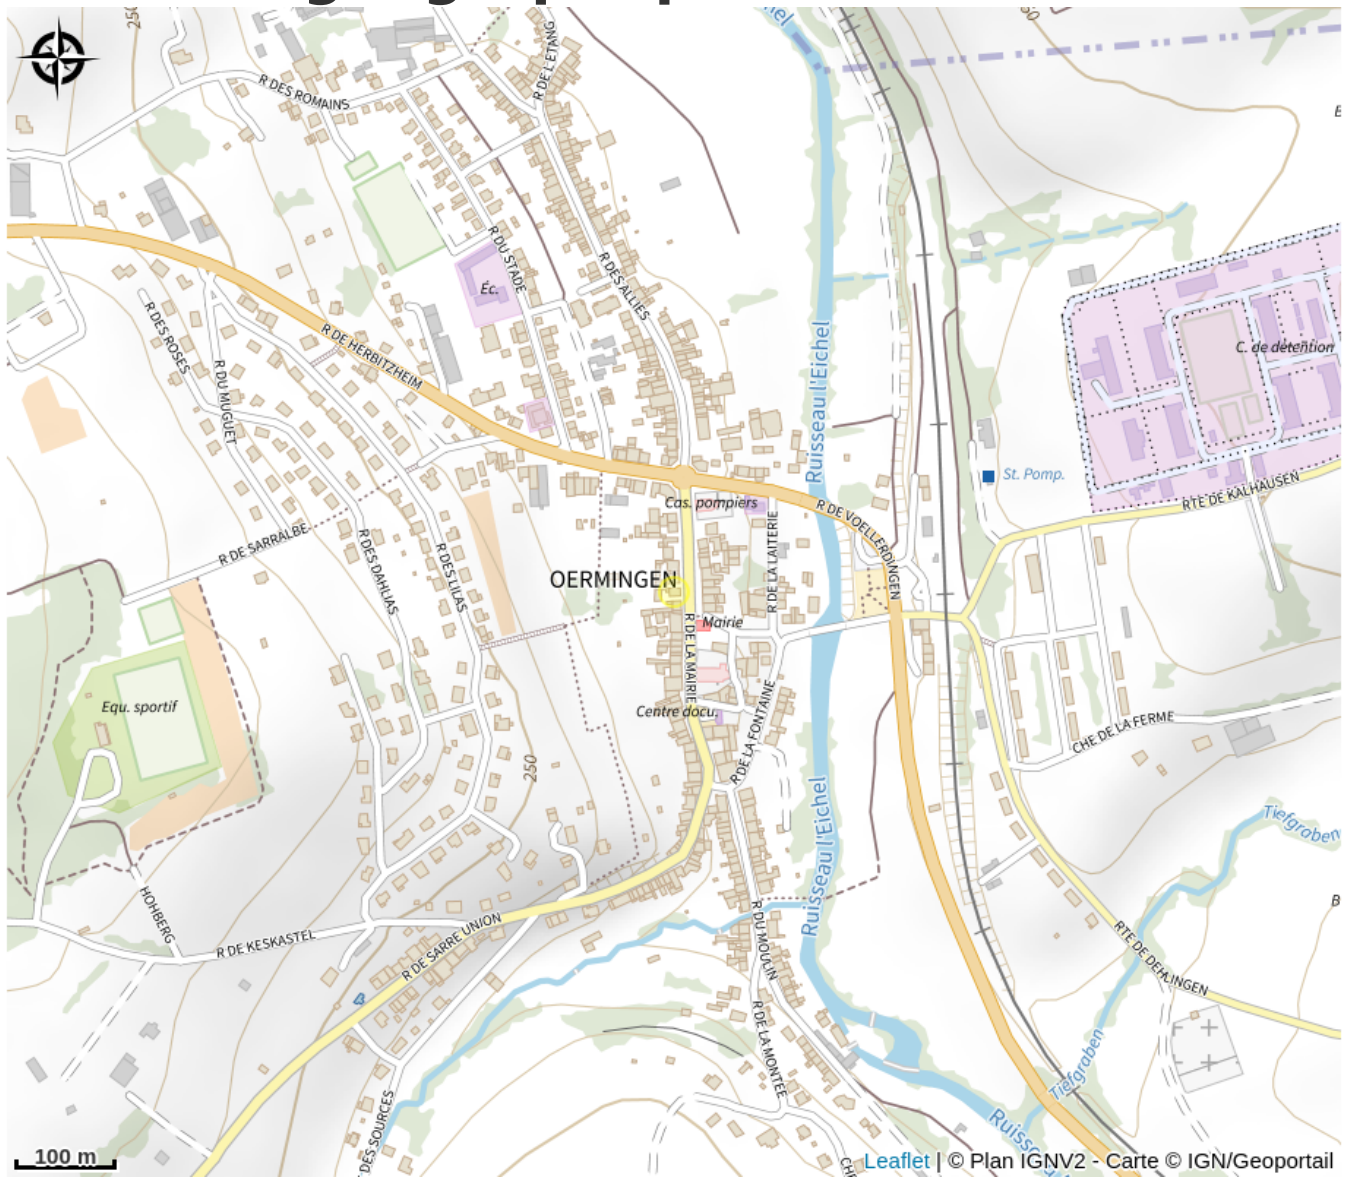

# Halte gourde - Brasserie La Bossue

Pays de Sarre Union

Crédit : (c)BrasserieLaBossue

## Infos pratiques

Catégorie : Haltes Gourde

# Description

aux horaires d'ouverture de la brasserie

# Situation géographique