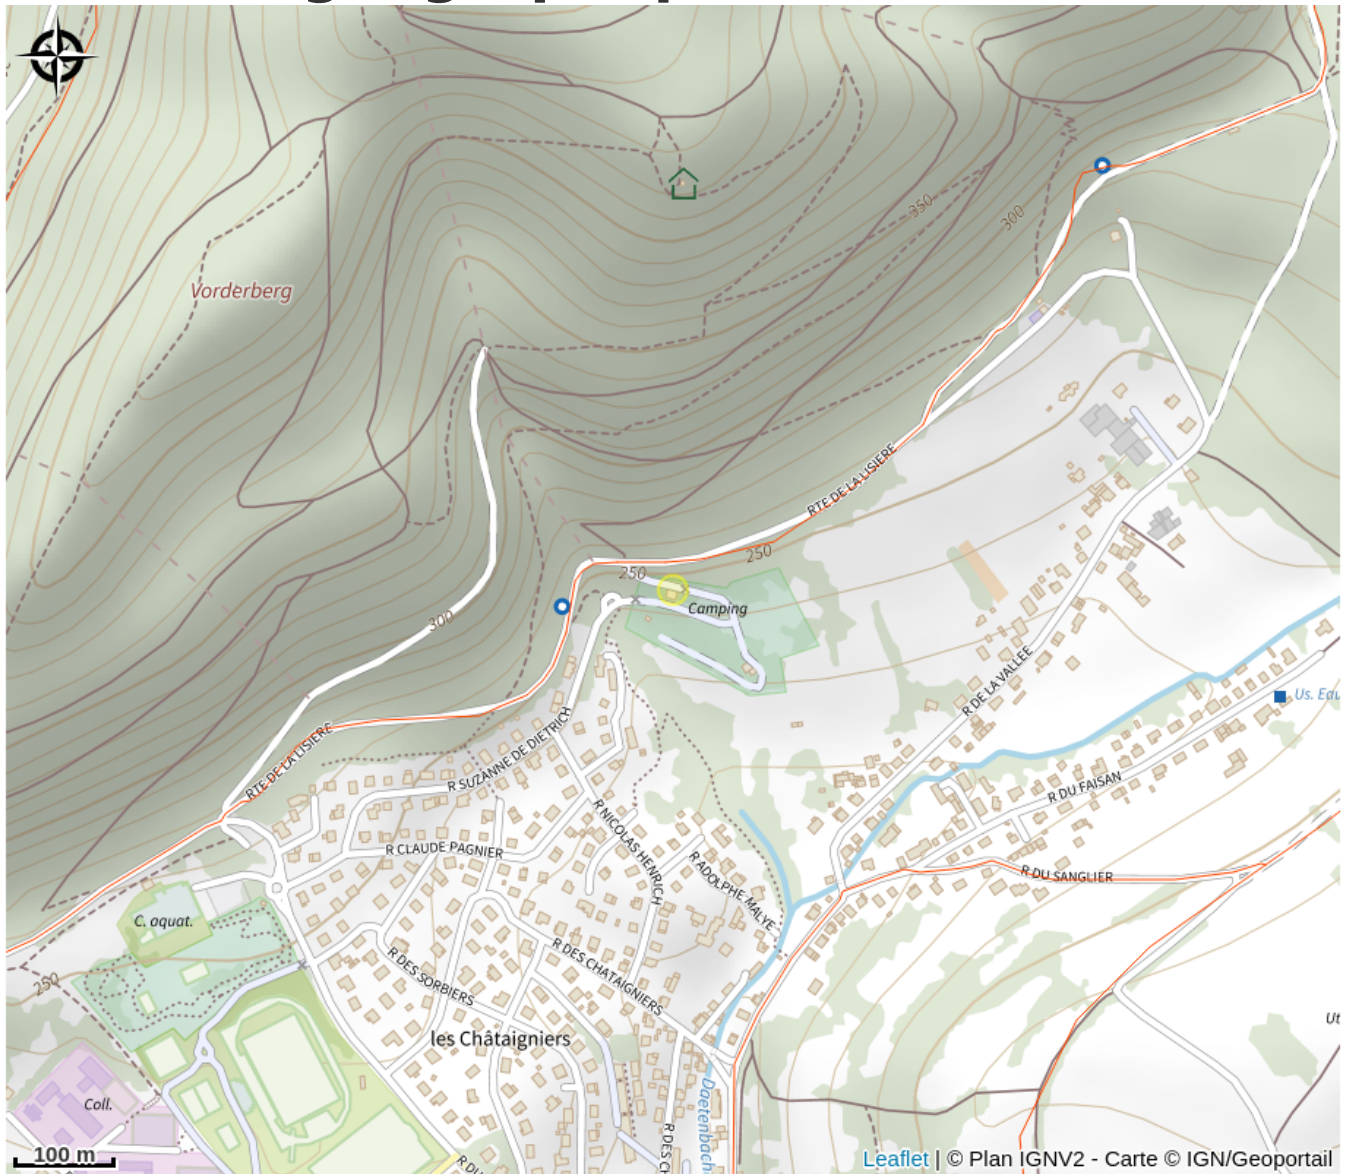

Halte gourde - Domaine du Heidenkopf

Alsace Verte

Crédit : Domaine du Heidenkopf

Infos pratiques

Catégorie : Haltes Gourde

Description

ROBINET EXTÉRIEUR : Bloc sanitaire du camping

Situation géographique