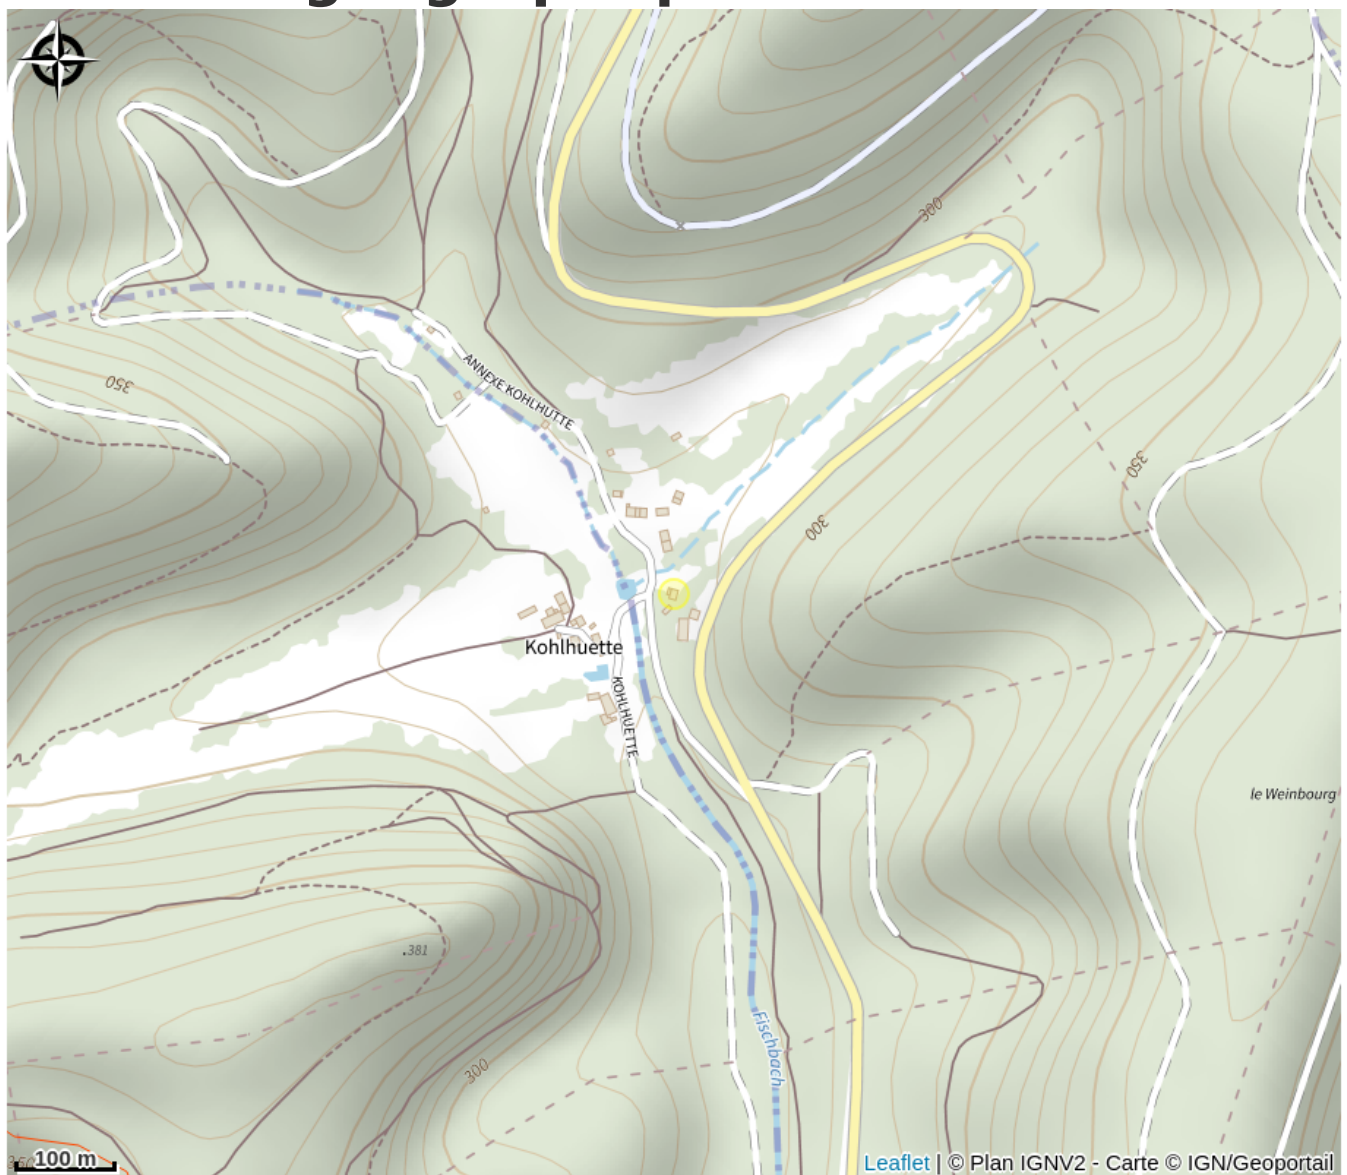

Situation géographique