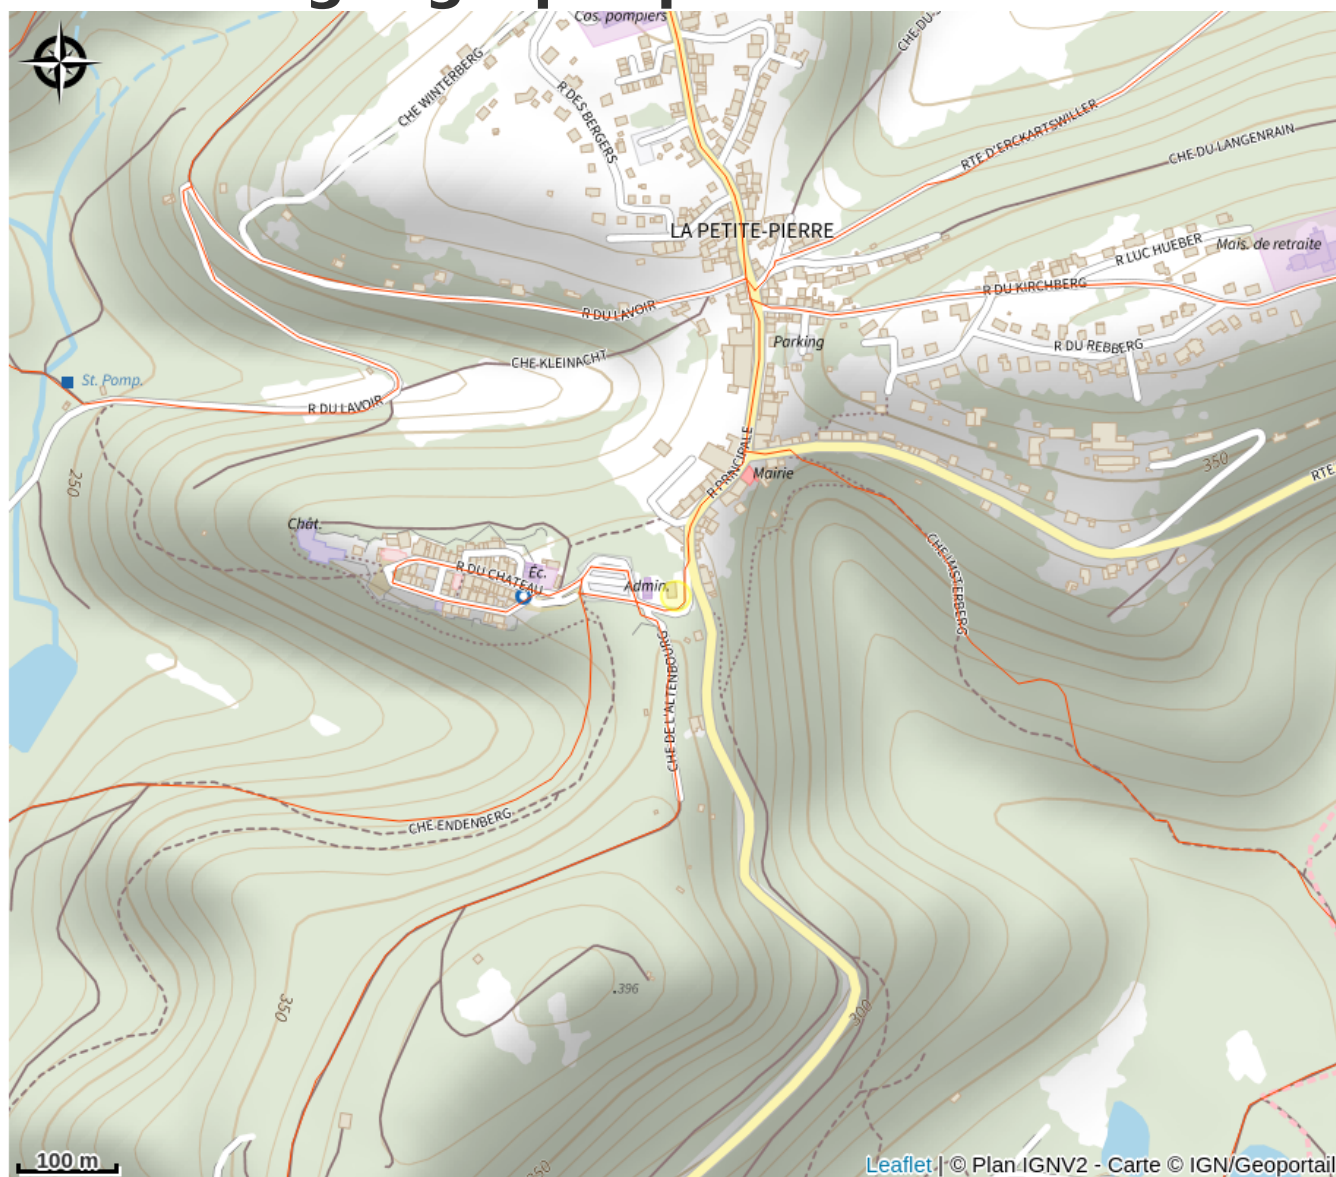

Halte gourde - Maison des Sports et Loisirs de Nature

Pays de la Petite Pierre

Crédit : (c)OTHLPP

Infos pratiques

Catégorie : Haltes Gourde

Description

10h-17h

Situation géographique