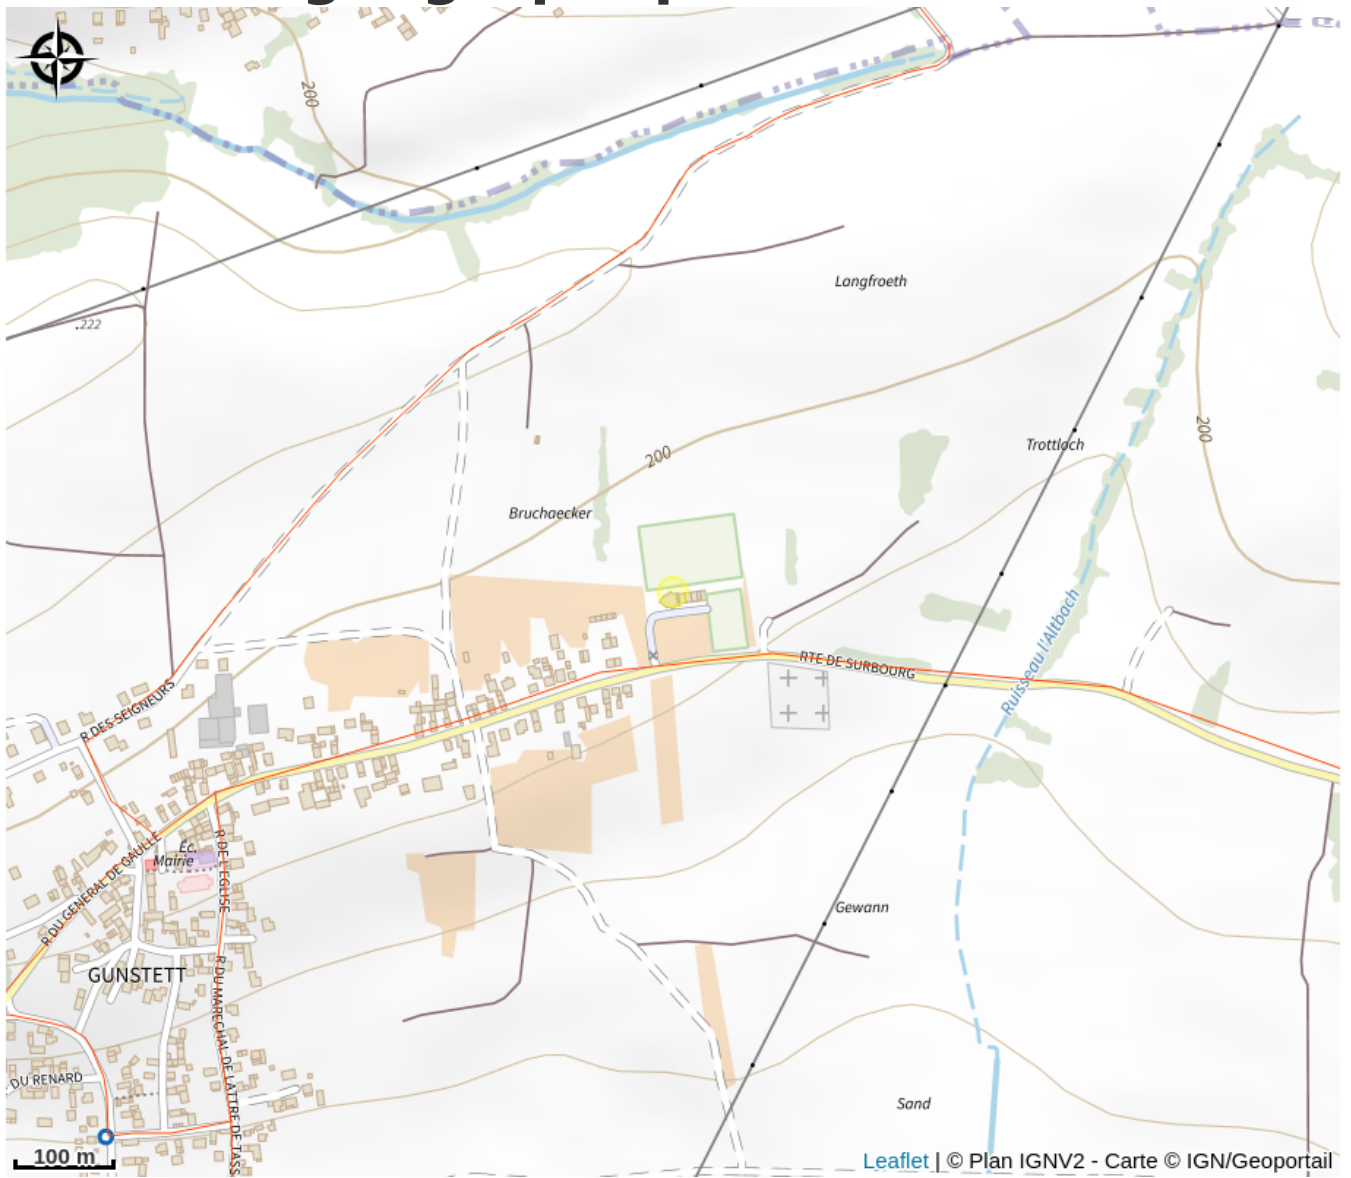

Situation géographique