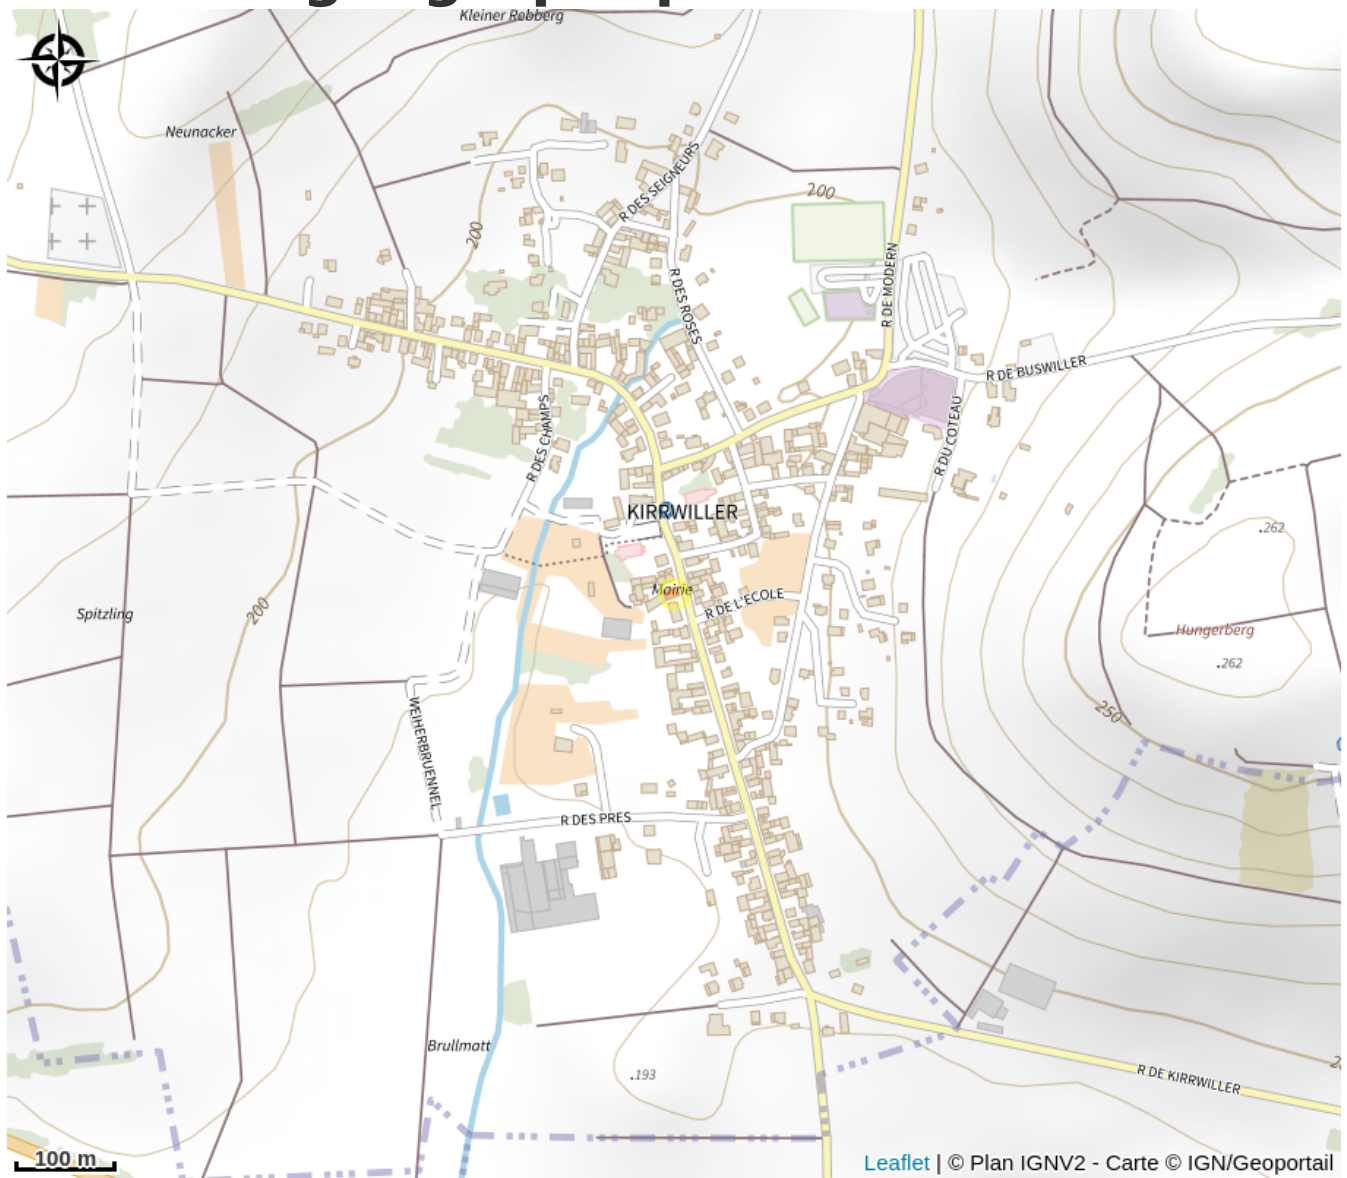

Situation géographique