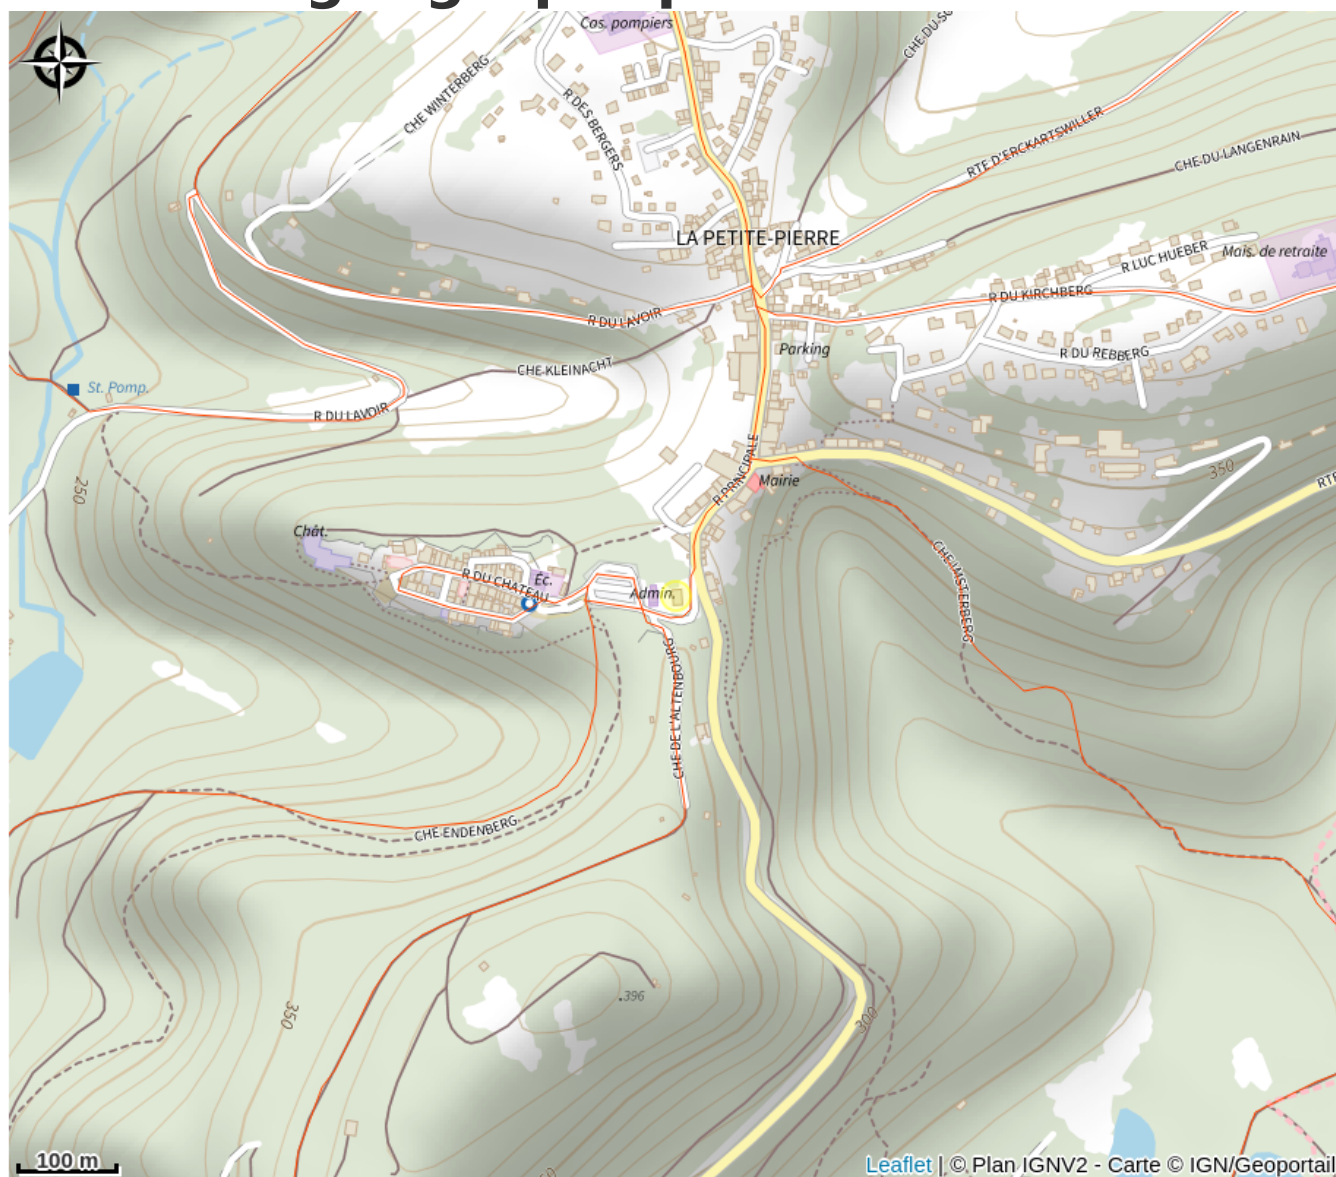

Halte gourde - Traces Vosges du Nord

Pays de la Petite Pierre

Crédit : (c)OTHLP

Infos pratiques

Catégorie : Haltes Gourde

Description

Horaires pouvant varier

Situation géographique

Toutes les informations pratiques

Contact

67290 La Petite Pierre

<http://www.tracesvdn.fr>