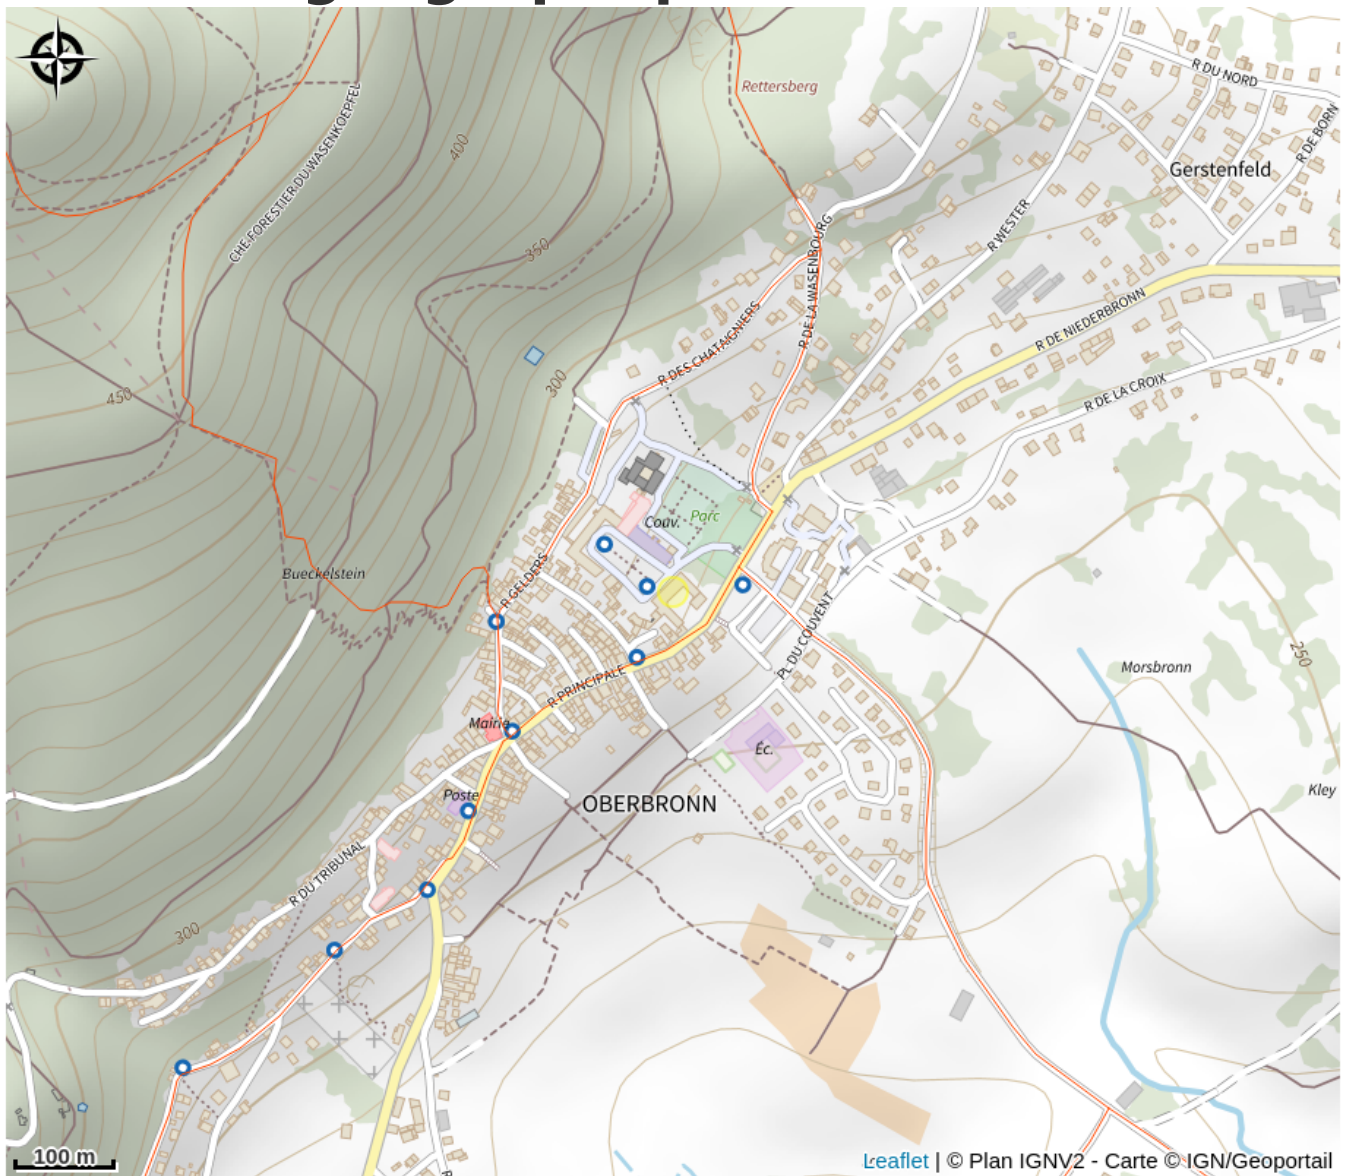

Halte gourde - Hôtellerie du couvent

Alsace Verte

Crédit : (c)hotelliereducouvent

Infos pratiques

Catégorie : Haltes Gourde

Situation géographique

Toutes les informations pratiques

Contact

2 rue principale
67110 Oberbronn

<http://www.hotellerieducouvent.com>