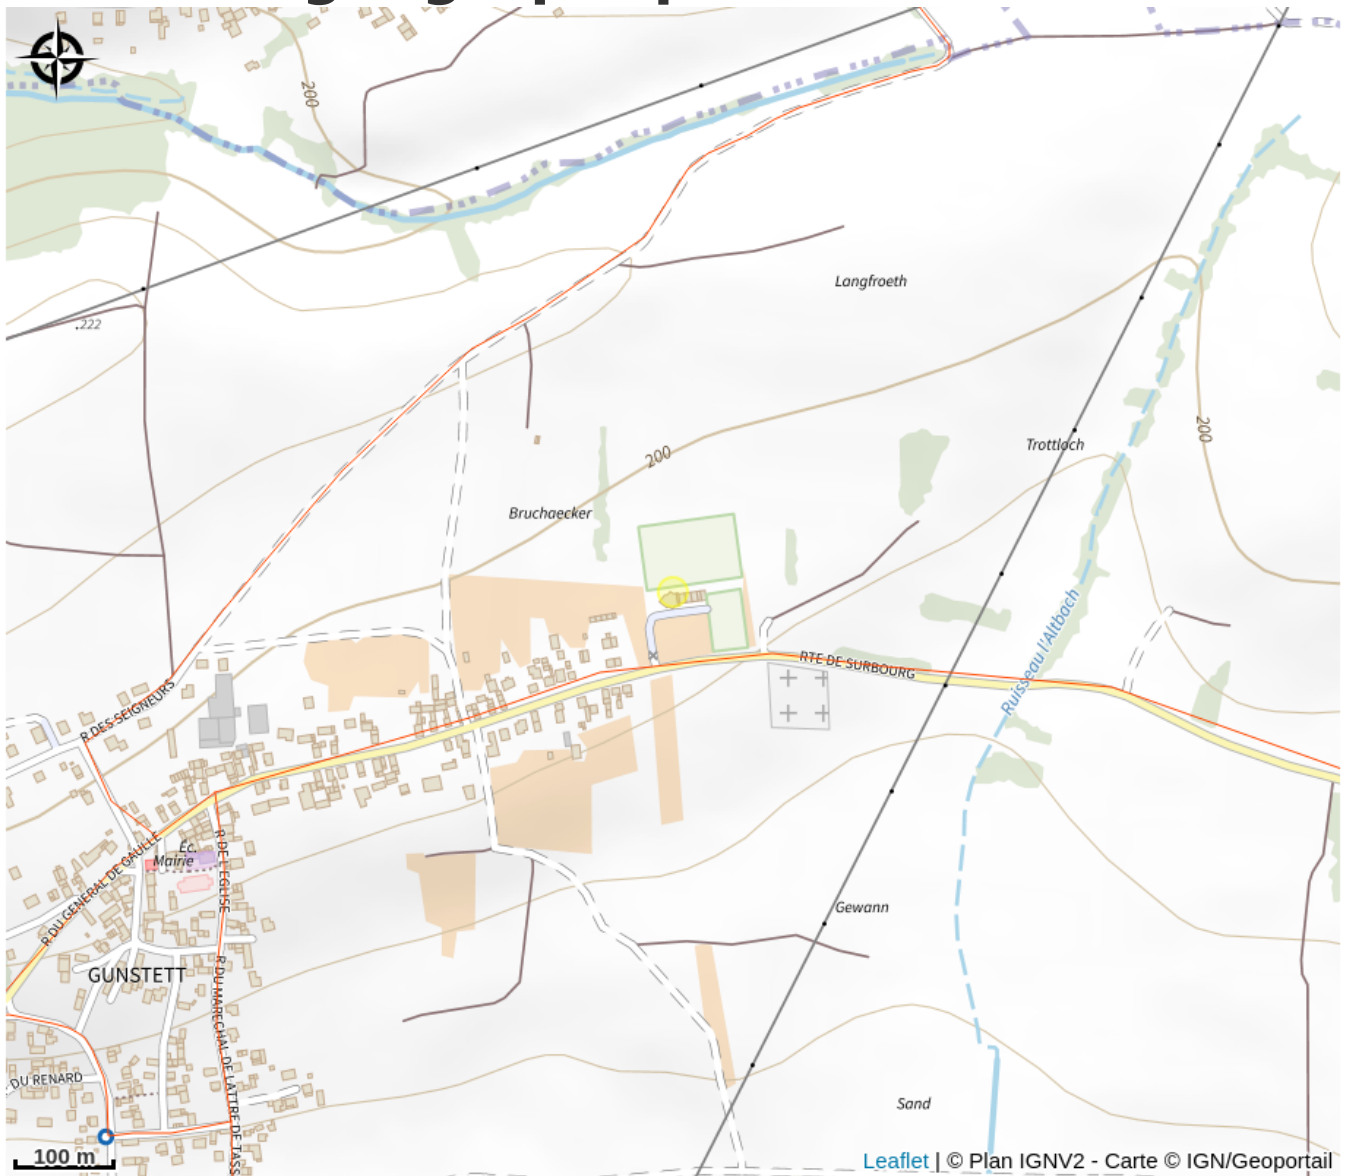

Situation géographique