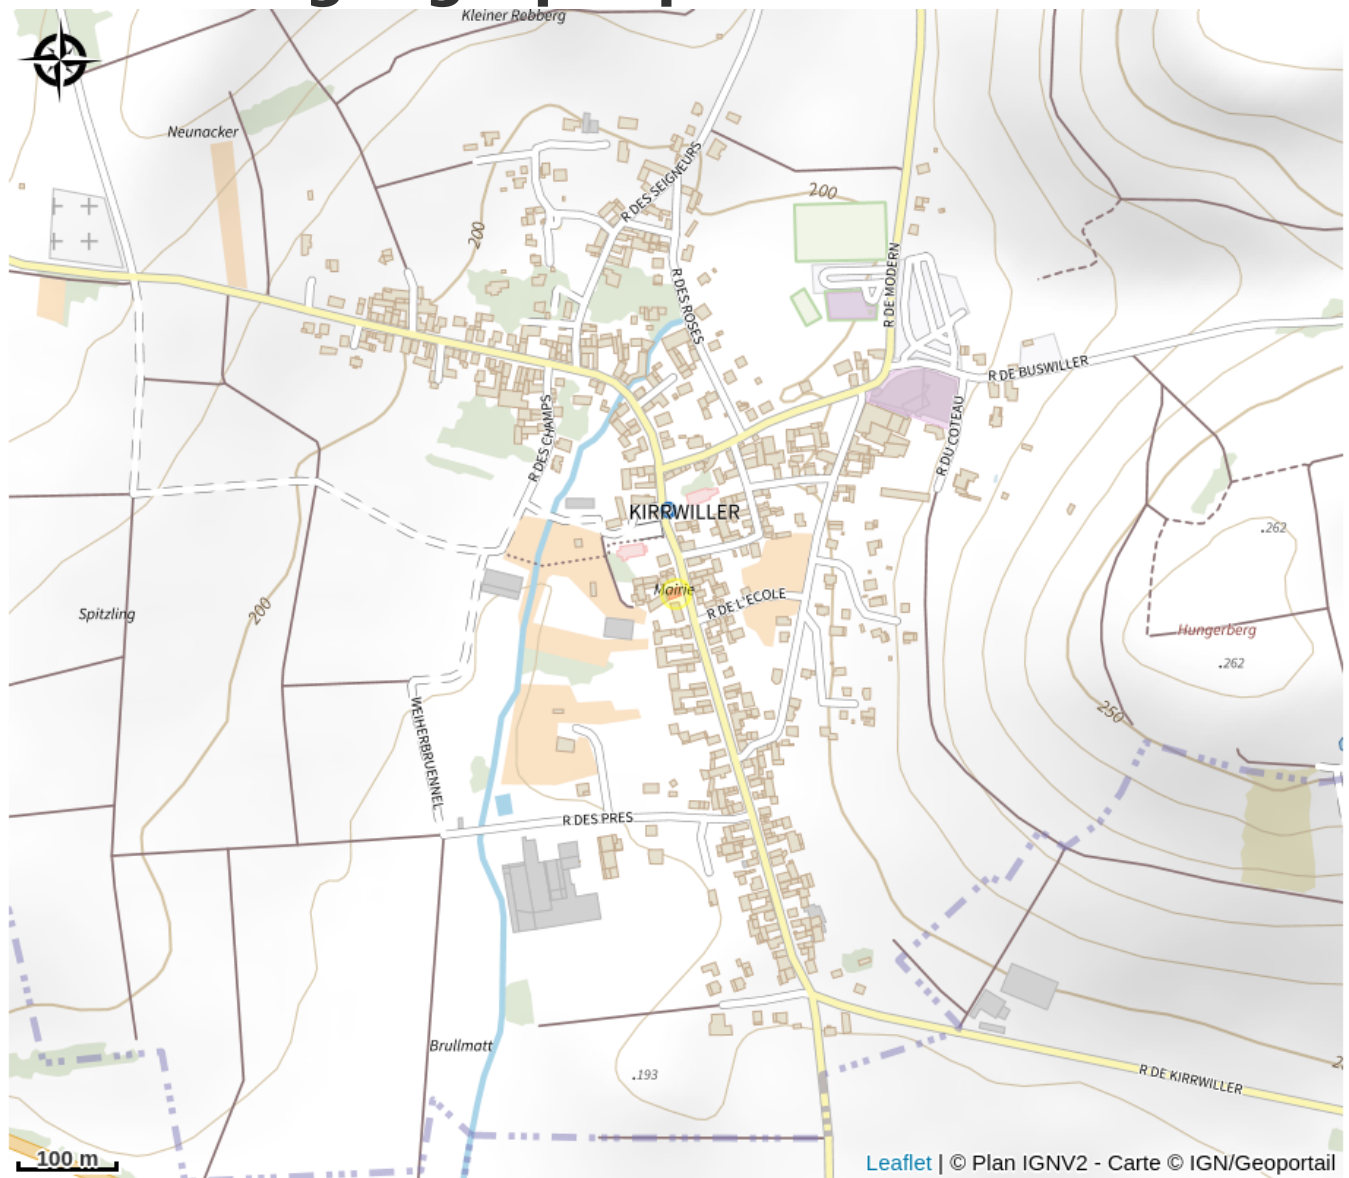

Situation géographique