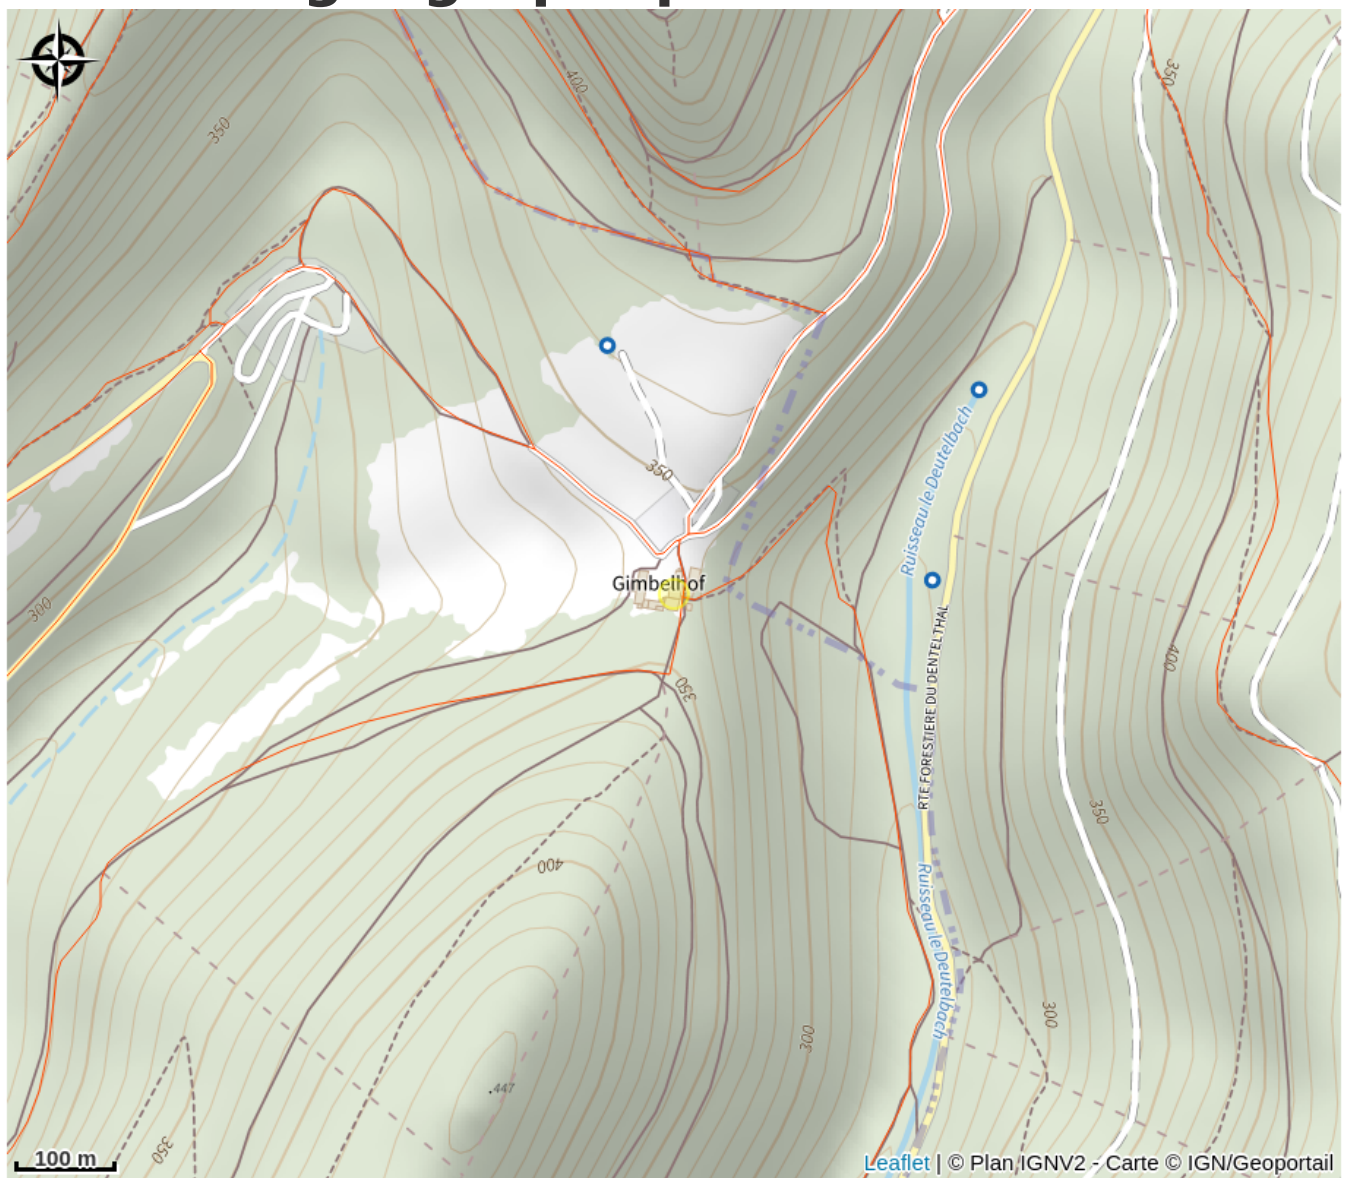

Halte gourde - Ferme Gimbelhof

Alsace Verte

Crédit : Pnrvn

Infos pratiques

Catégorie : Haltes Gourde

Description

A côté du plan du Club Vosgien

Situation géographique