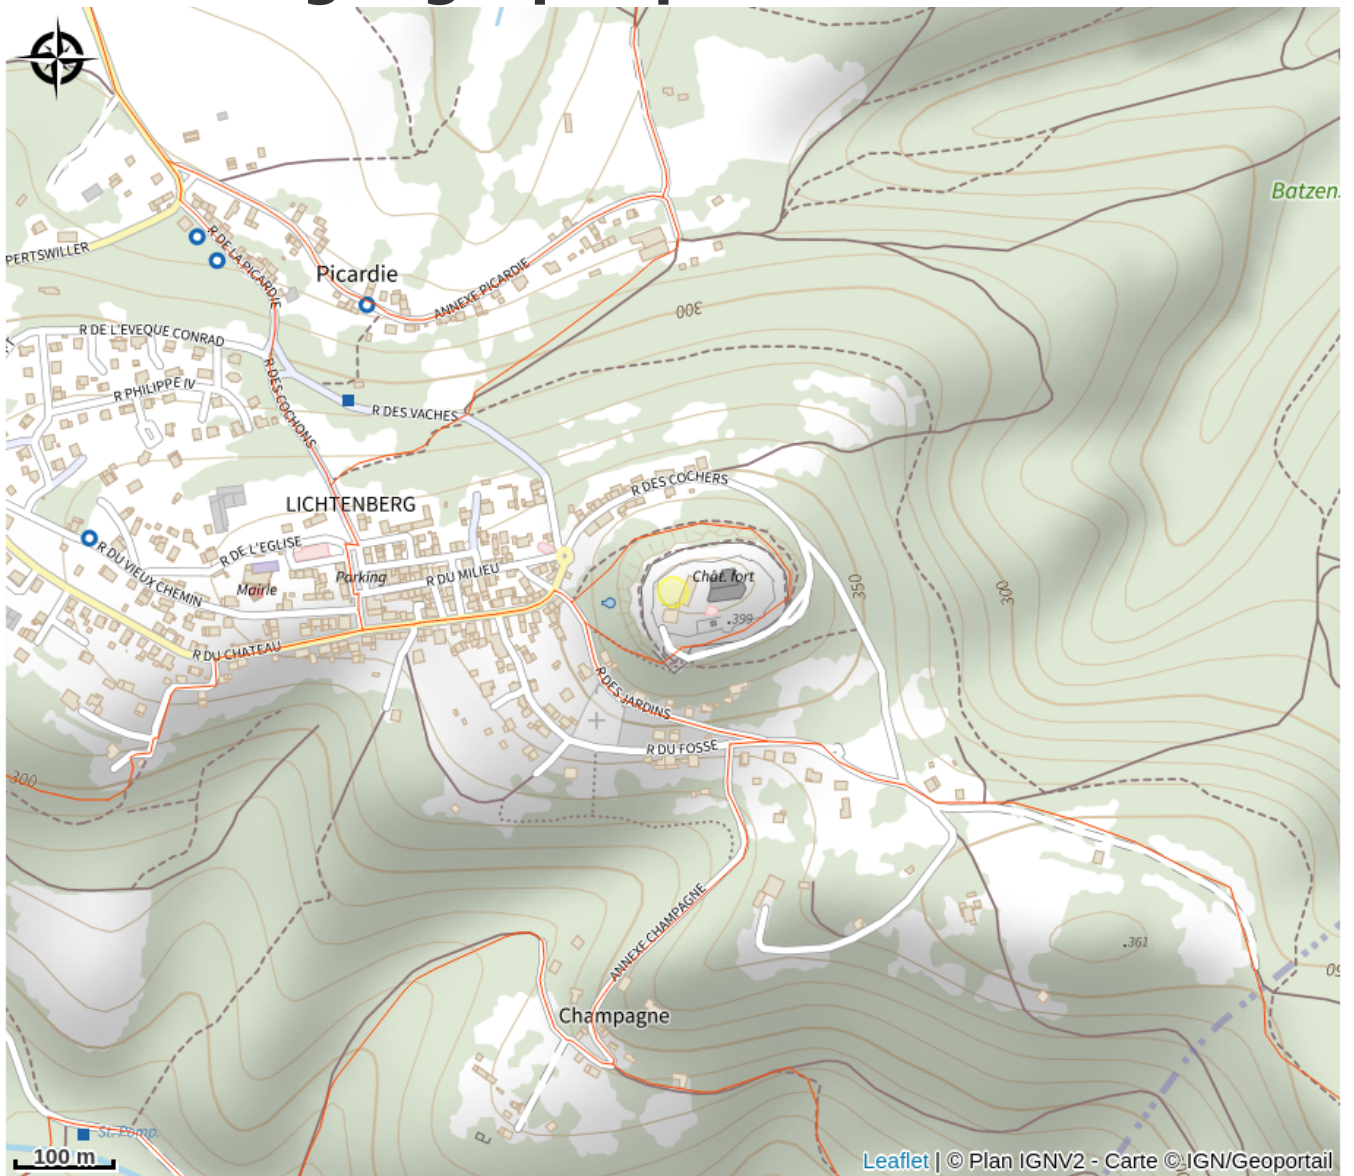

# Halte gourde - Château de Lichtenberg

Pays de la Petite Pierre

Crédit : (c) A-Dorschner

## Infos pratiques

Catégorie : Haltes Gourde

# Situation géographique