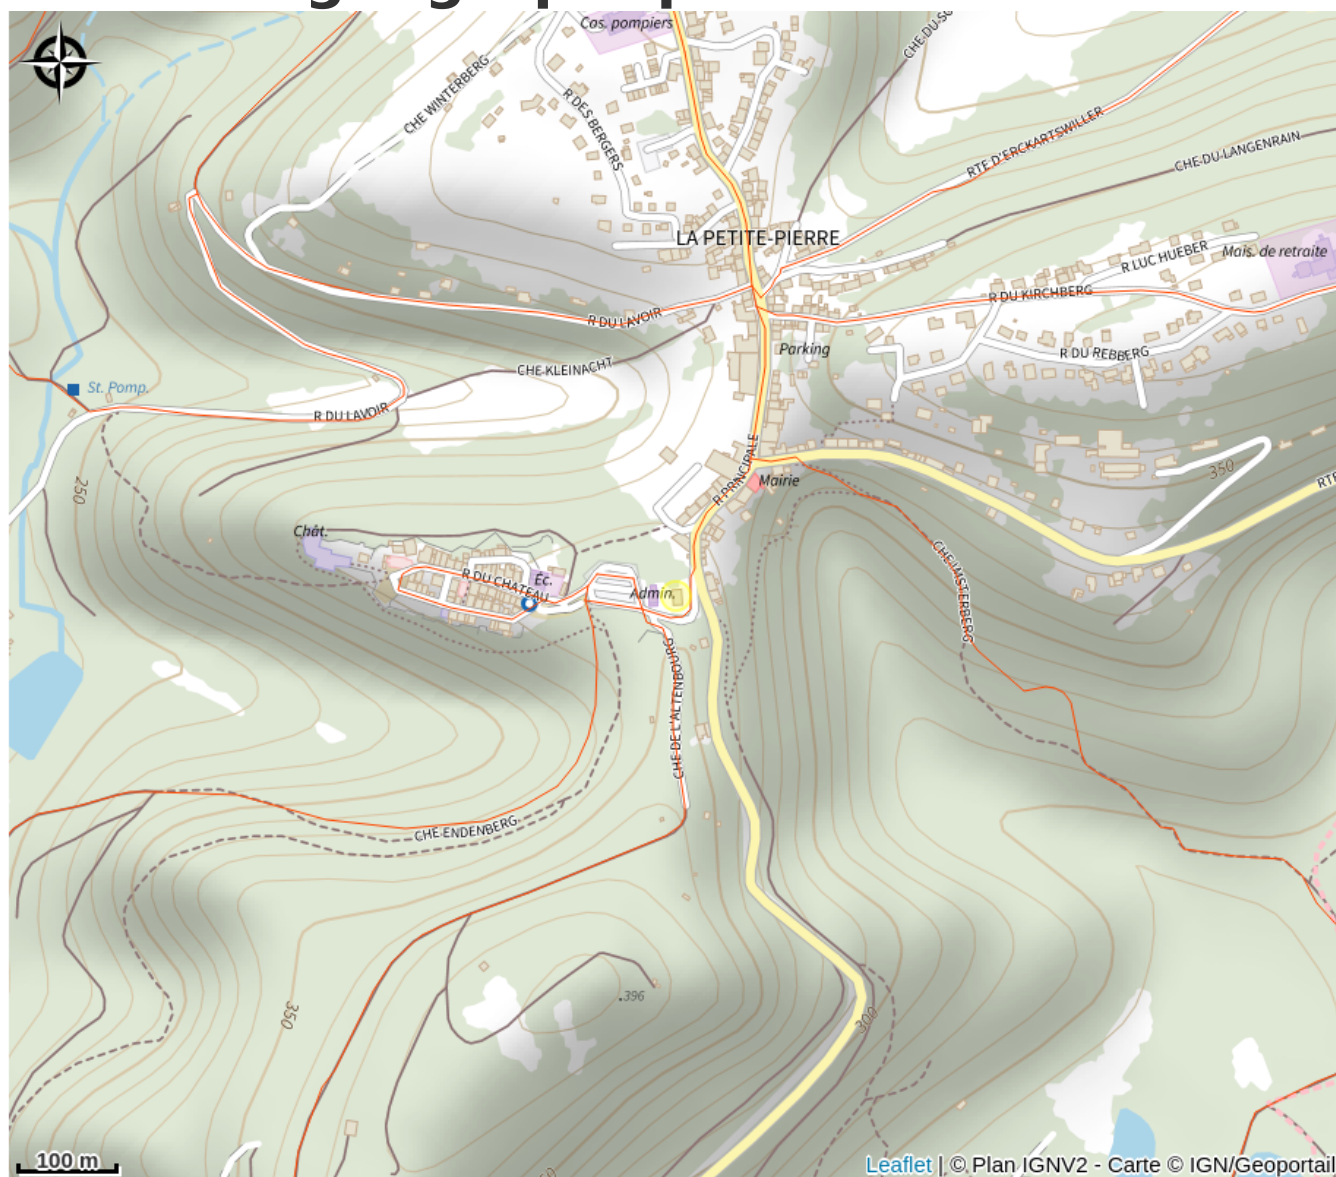

# Halte gourde - Traces Vosges du Nord

Pays de la Petite Pierre

Crédit : (c)OHLPP

## Infos pratiques

Catégorie : Haltes Gourde

# Description

Horaires pouvant varier

# Situation géographique