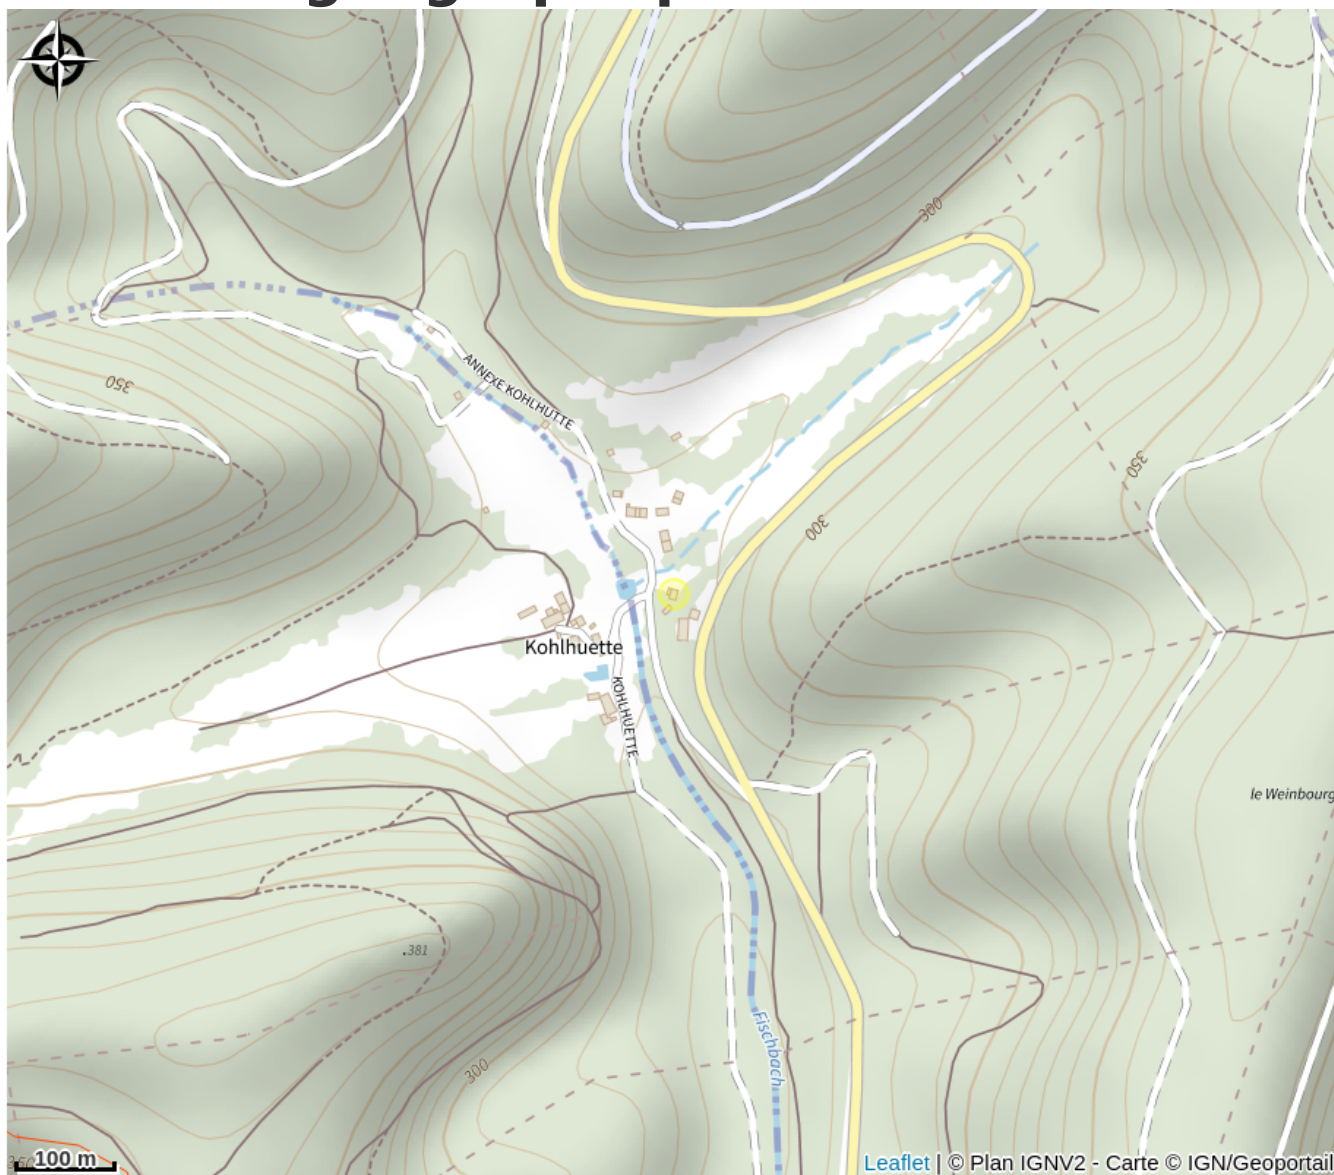

# Halte gourde - L'atelier de Gilou

Pays de la Petite Pierre

Crédit : Halte Gourde

## Infos pratiques

Catégorie : Haltes Gourde

# Description

maison blanche aux volets bleu. point d'eau à l'arrière de la maison sur la terrasse

# Situation géographique