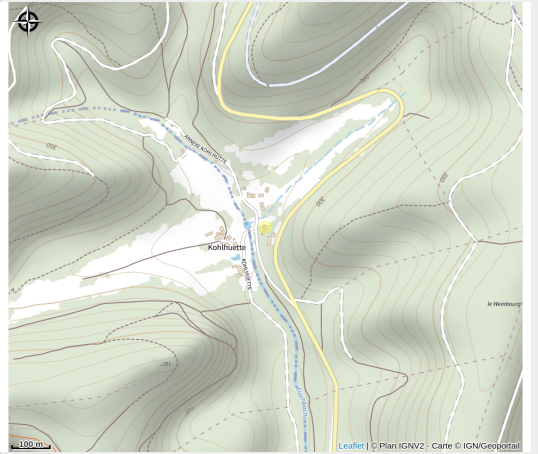

# Halte gourde - L'atelier de Gilou

Pays de la Petite Pierre

Crédit : Halte Gourde

## Infos pratiques

Catégorie : Haltes Gourde

# Description

maison blanche aux volets bleu. point d'eau à l'arrière de la maison sur la terrasse

# Situation géographique