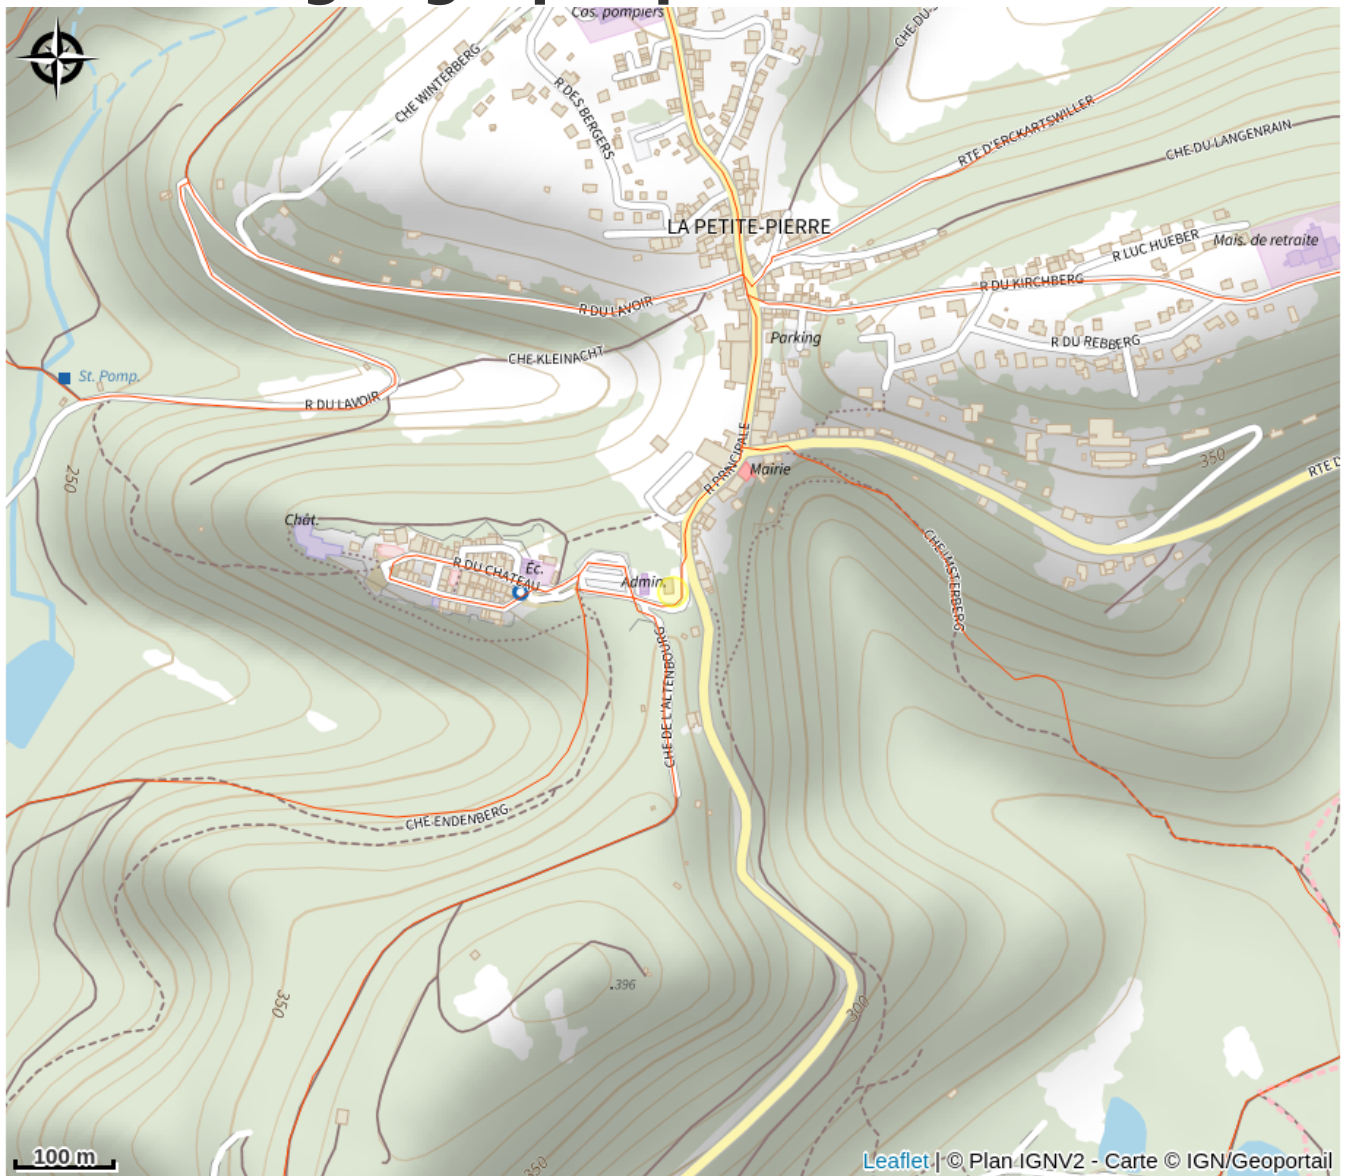

Halte gourde - Maison des Sports et Loisirs de Nature

Pays de la Petite Pierre

Crédit : (c)OTHLPP

Infos pratiques

Catégorie : Haltes Gourde

Description

10h-17h

Situation géographique