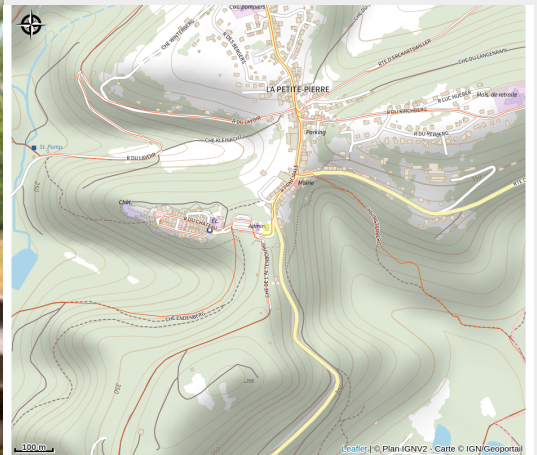

Halte gourde - Maison des Sports et Loisirs de Nature

Pays de la Petite Pierre

Crédit : (c)OTHLPP

Infos pratiques

Catégorie : Haltes Gourde

Description

10h-17h

Situation géographique