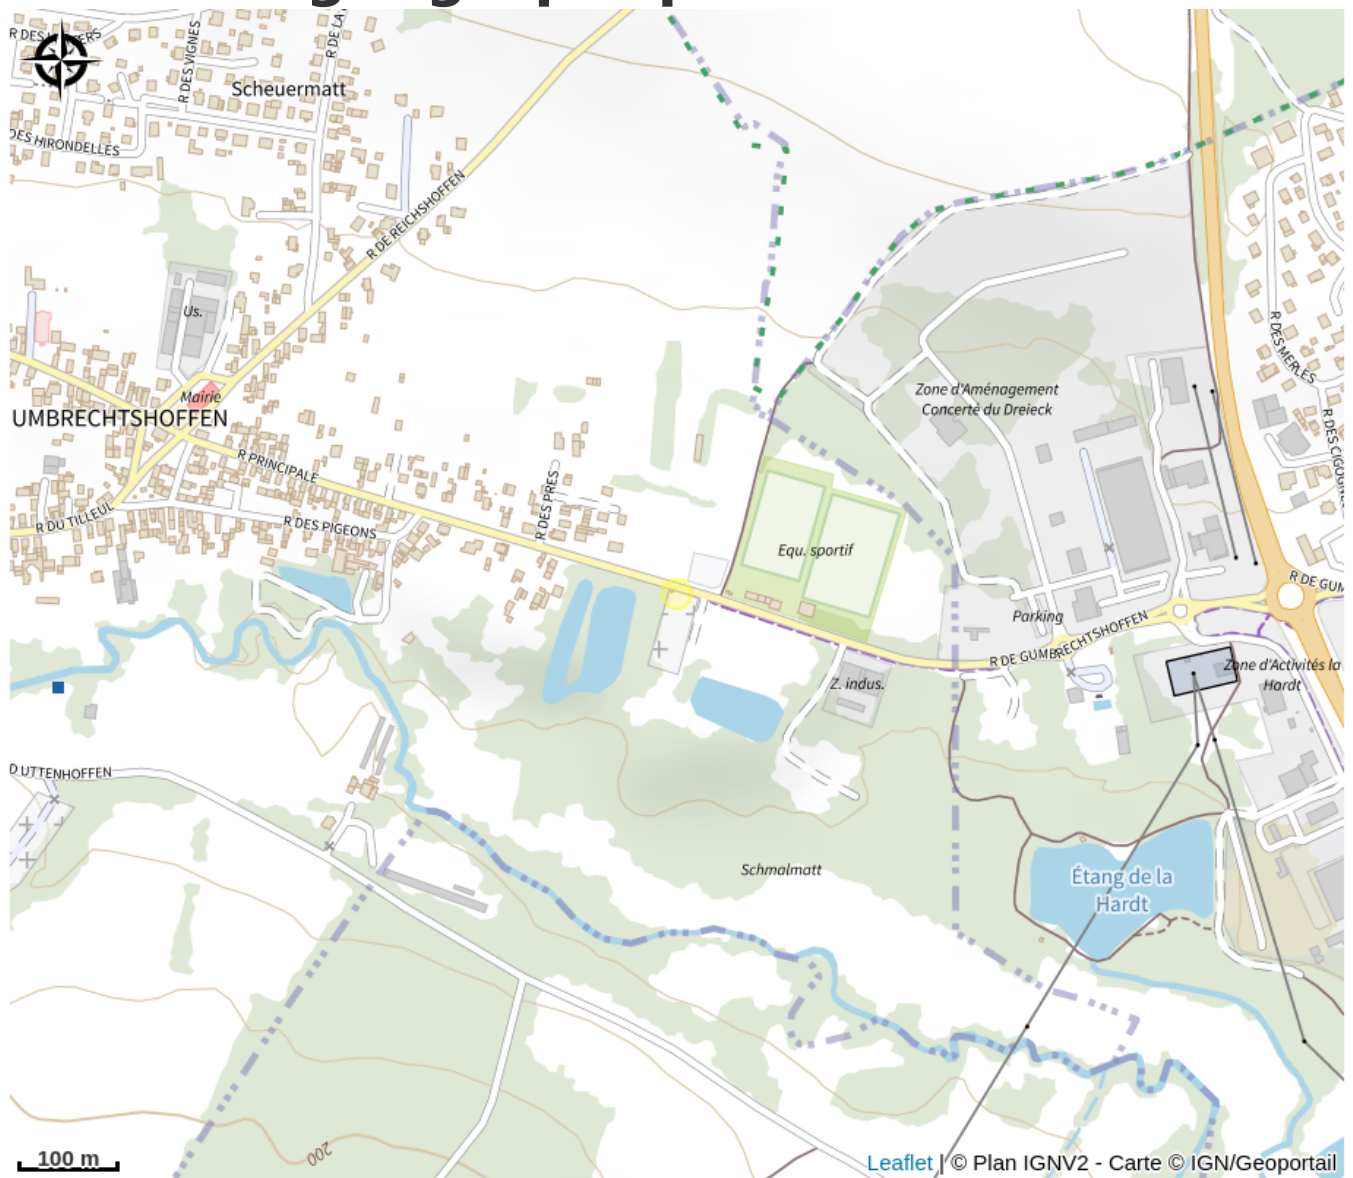

Points d'eau potable Gumbrechtshoffen

Alsace Verte

Crédit : Gumbrechtshoffen, Bas-Rhin, Alsace

Infos pratiques

Catégorie : Haltes Gourde

Description

Différents points d'eau potable : rue principale et rue d'Uttenhoffen

Situation géographique

Toutes les informations pratiques

Contact

rue principale

67110 Gumbrechtshoffen

Tél. : 03 88 72 91 21

Tél. : 03 88 72 91 21

vil-gumbrechtshoffen@wanadoo.fr