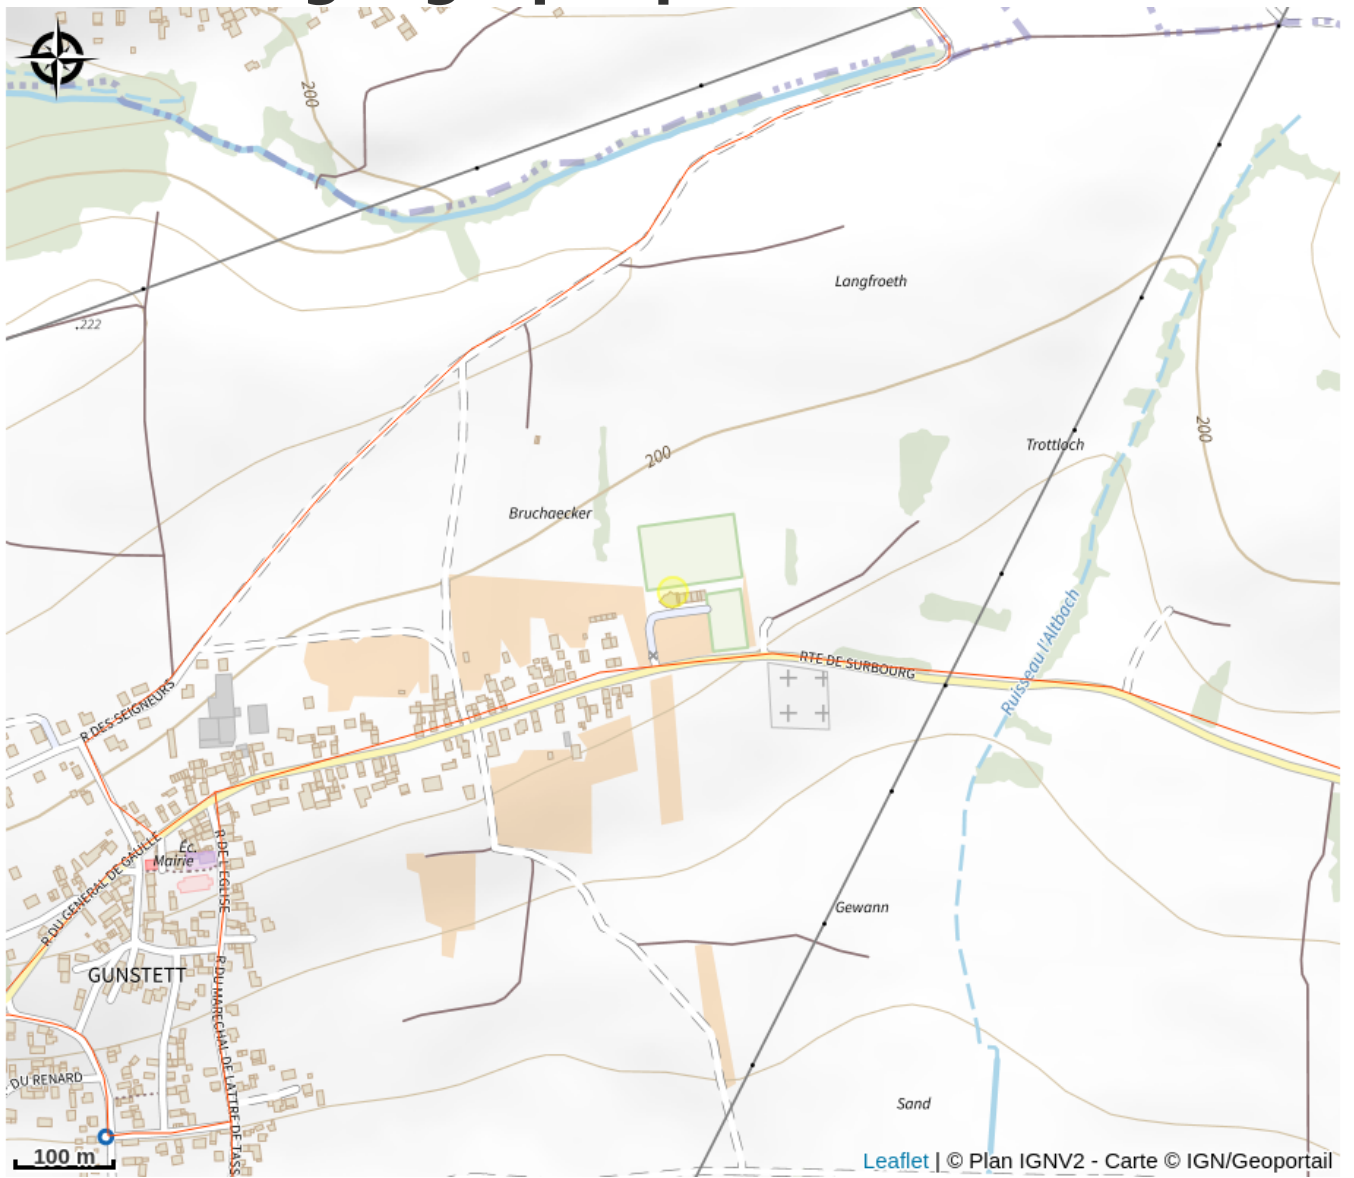

Situation géographique