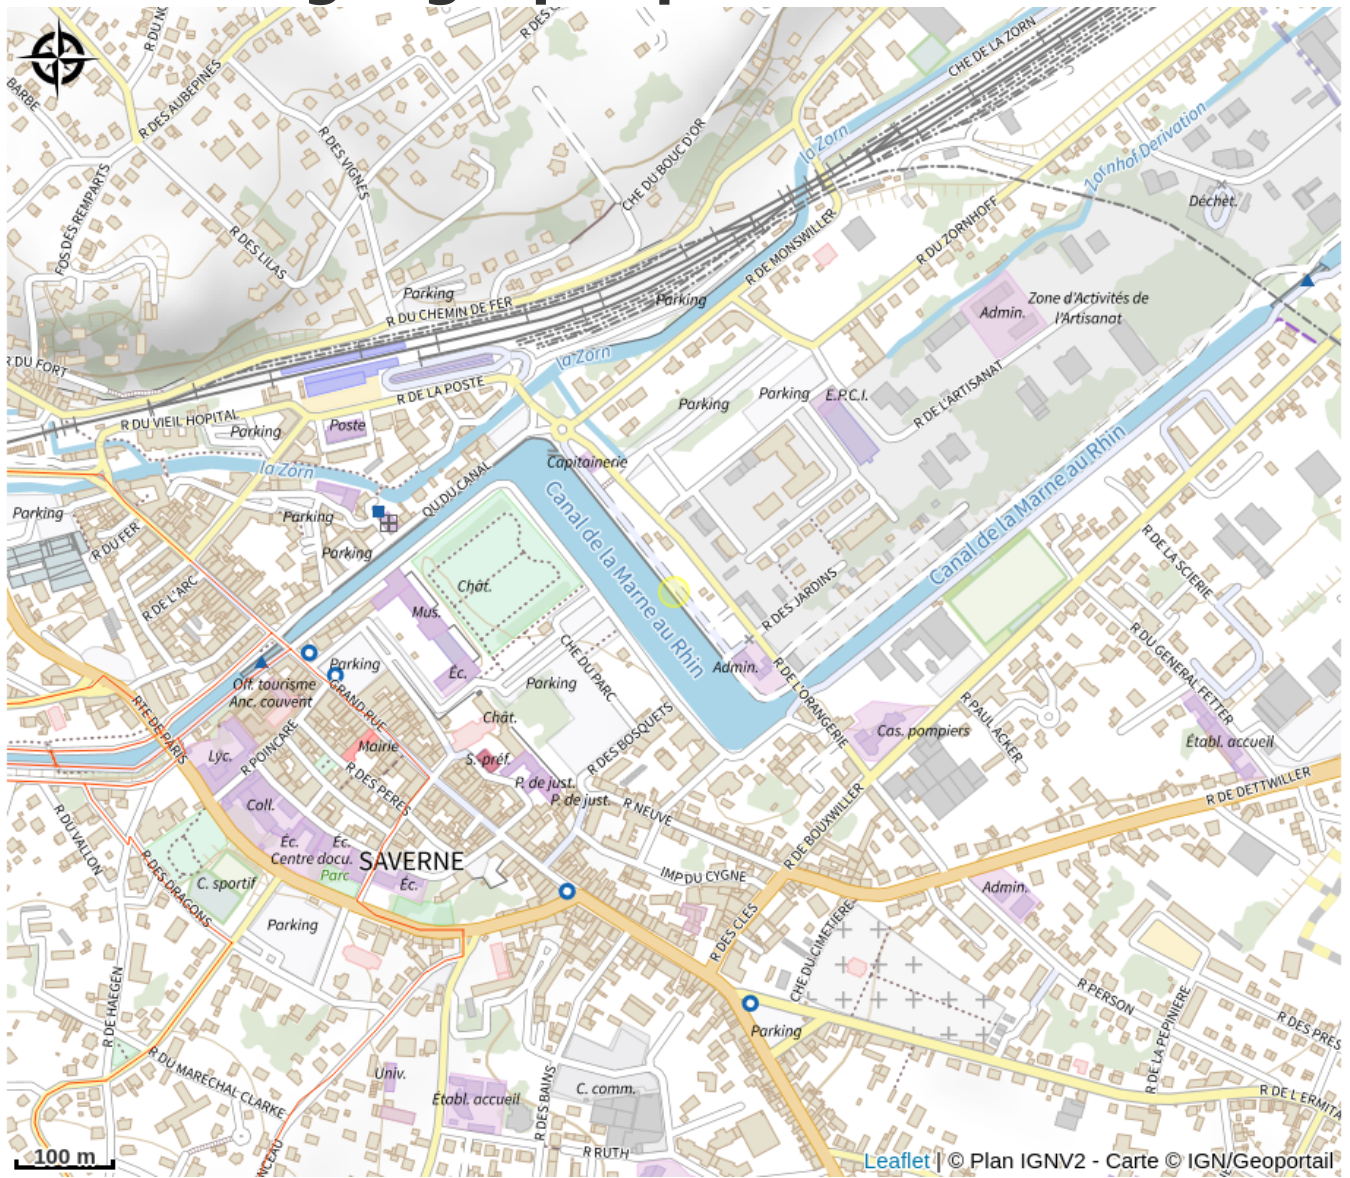

Situation géographique