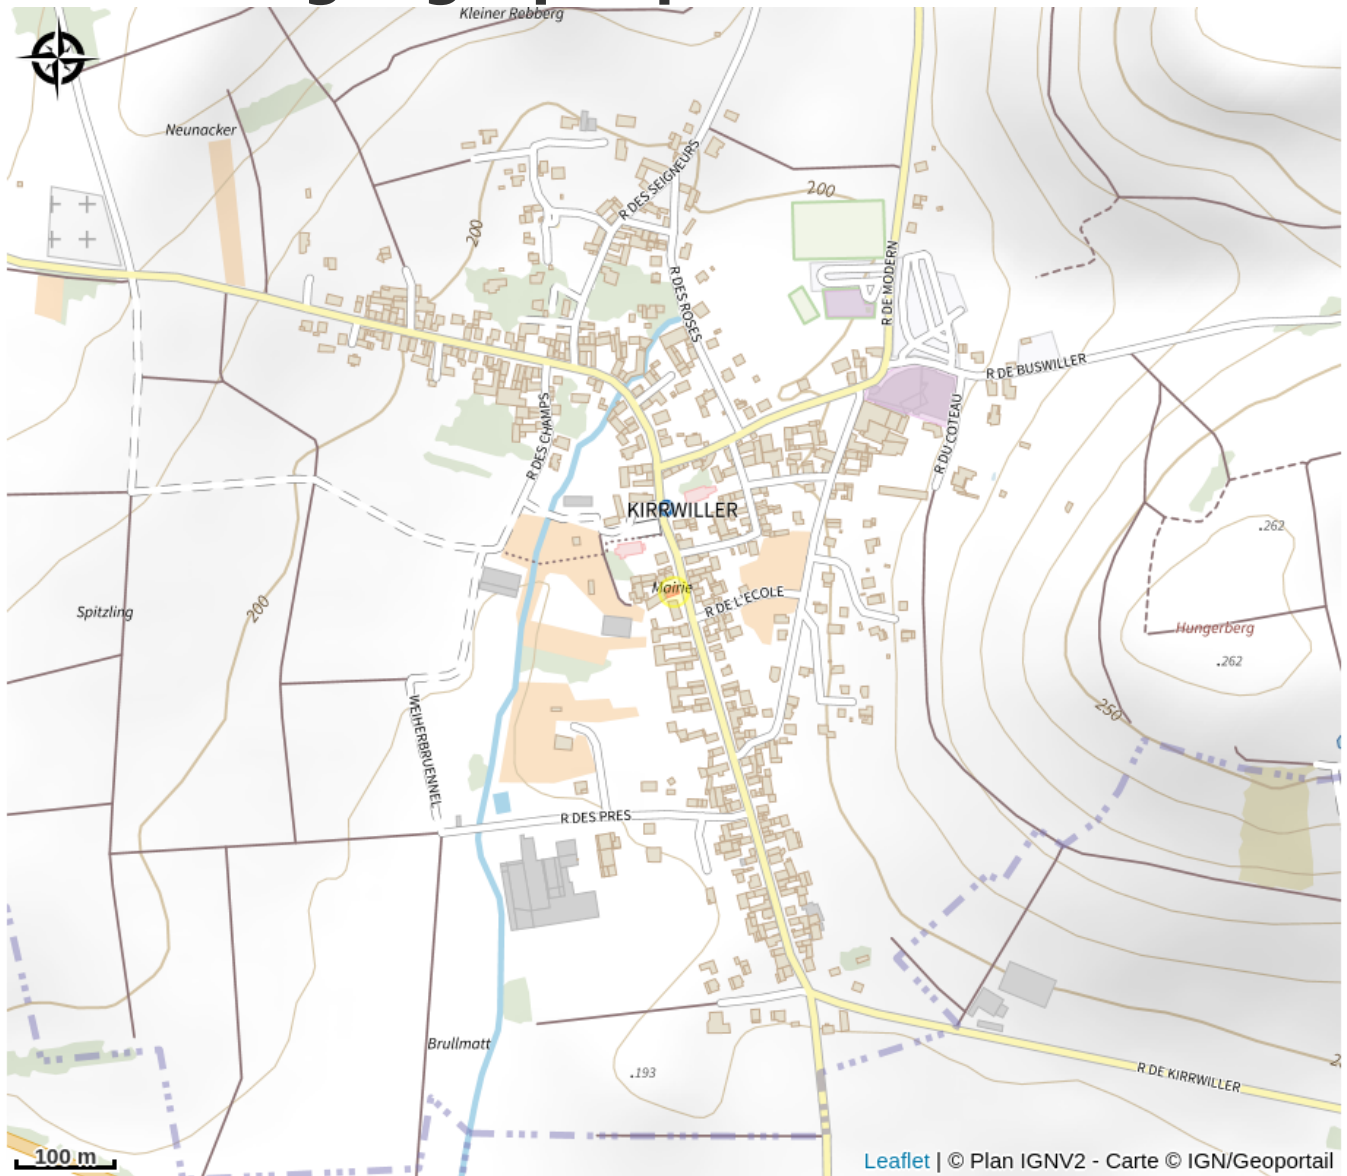

Situation géographique