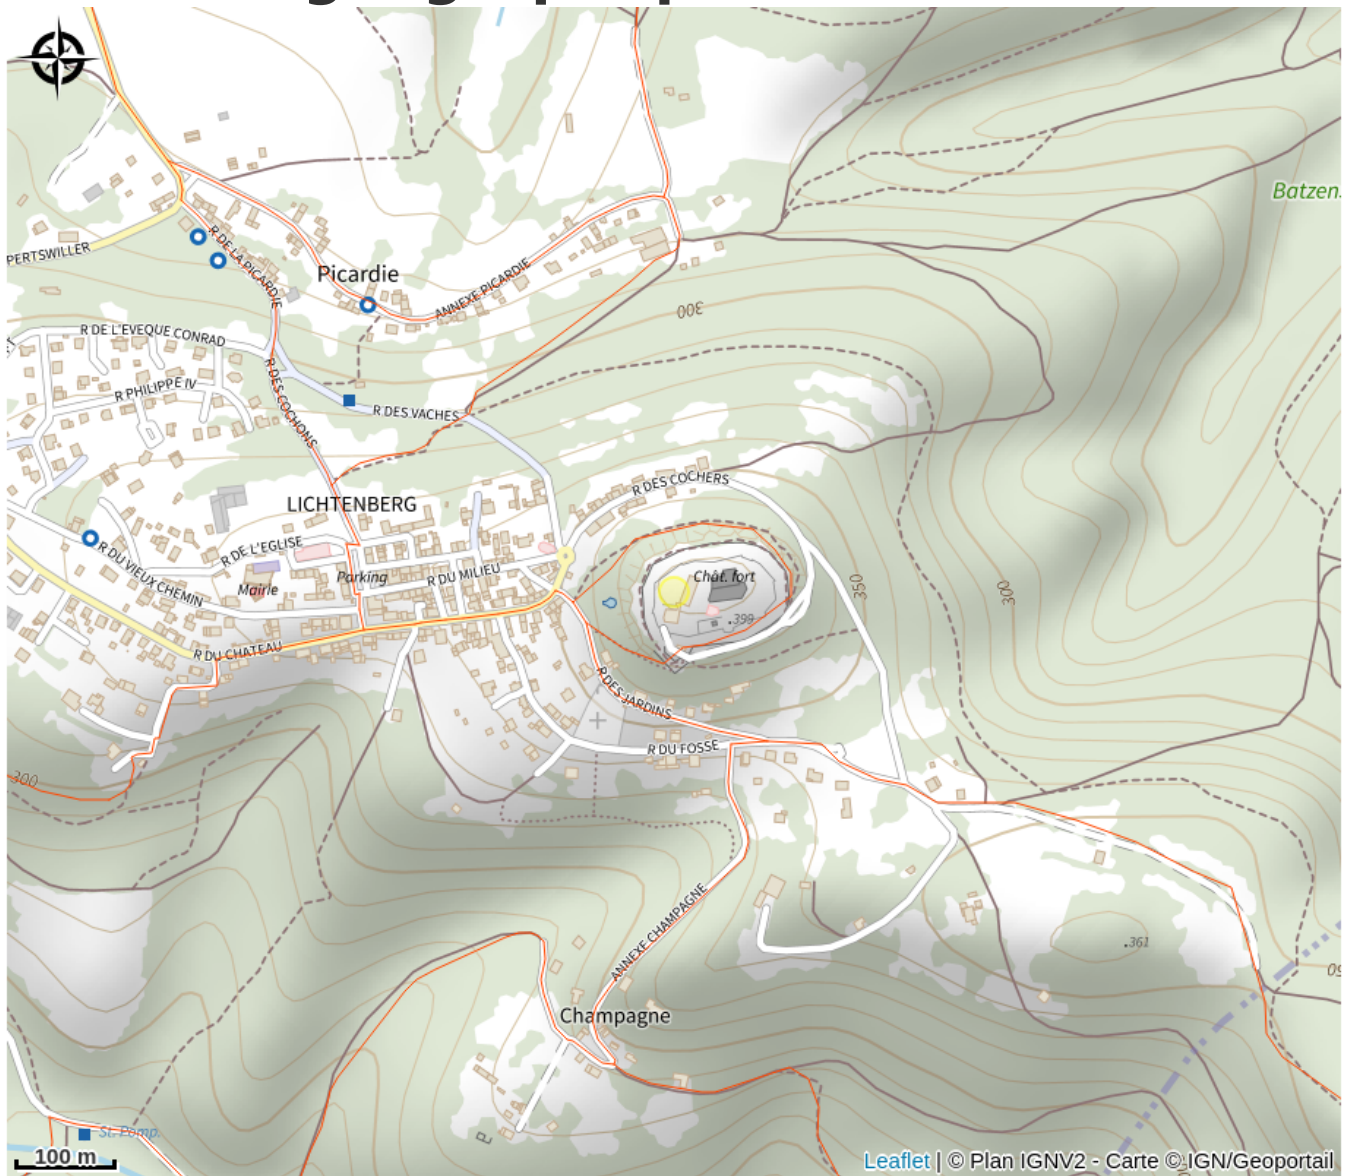

# Halte gourde - Château de Lichtenberg

Pays de la Petite Pierre

Crédit : (c) A-Dorschner

## Infos pratiques

Catégorie : Haltes Gourde

# Situation géographique