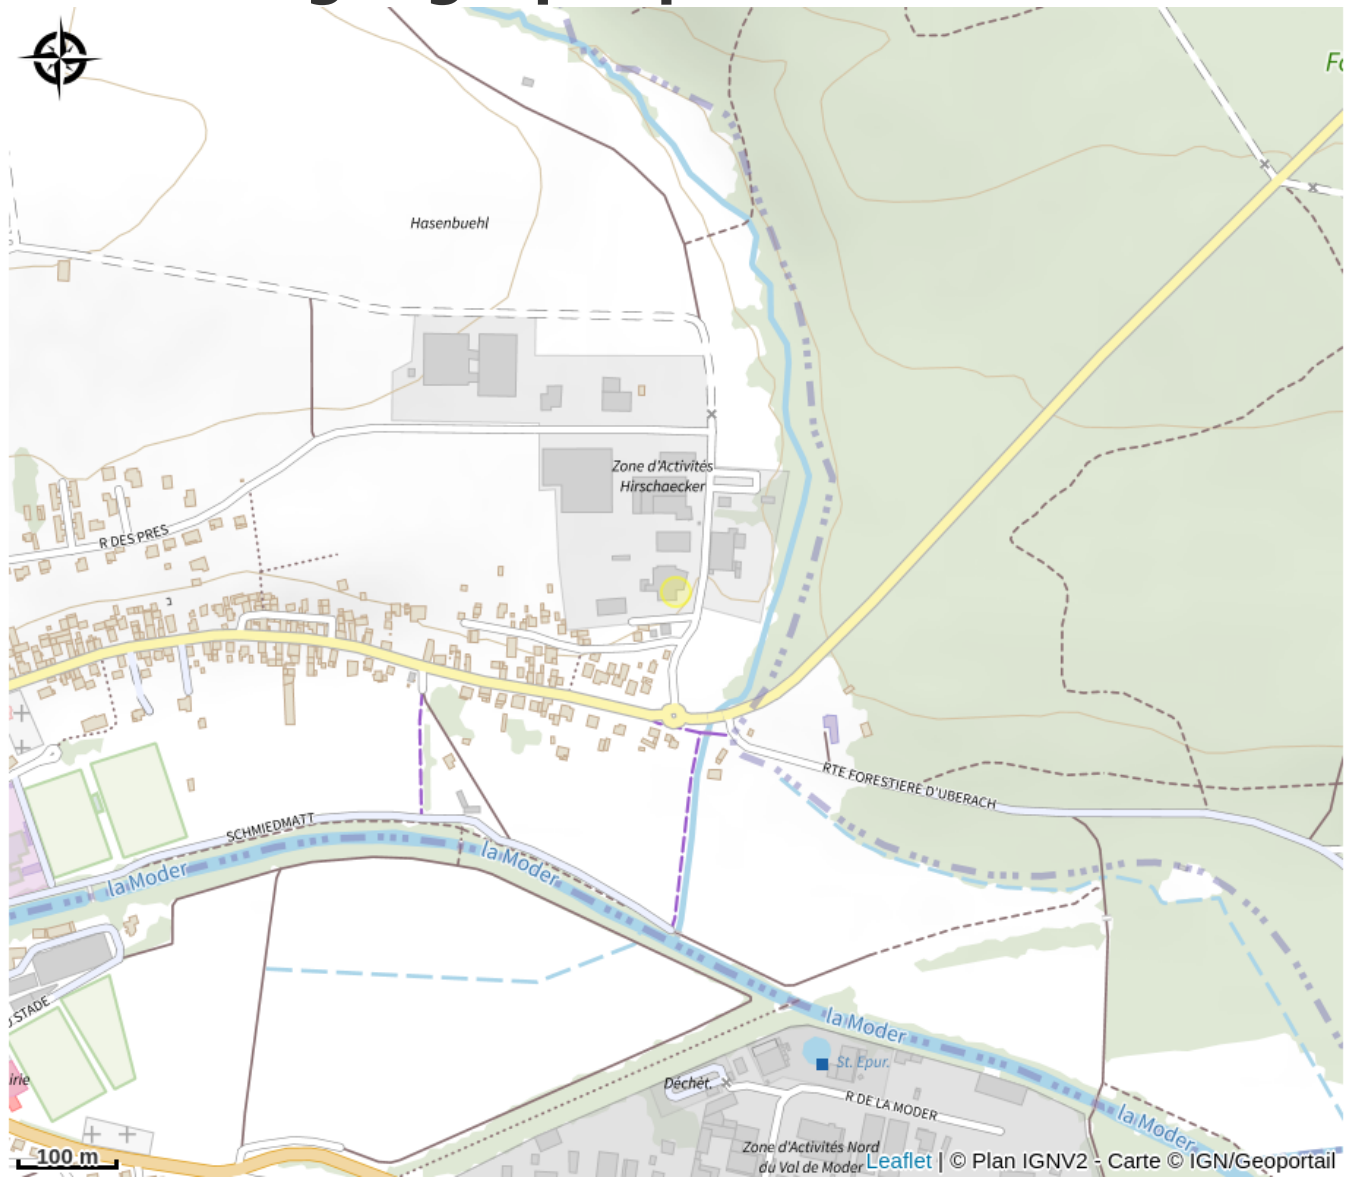

Halte gourde - Brasserie Uberach

Val de Moder

Crédit : Halte Gourde

Infos pratiques

Catégorie : Haltes Gourde

Description

10 mètres à gauche de la porte d'entrée ou point d'eau et toilettes à l'intérieur aux heures d'ouverture

Situation géographique

Toutes les informations pratiques

Contact

5 rue du cerf
67350 Val de Moder

Tél. : 0388070777

Tél. : 0388070777

brasserie.uberach@wanadoo.fr

<http://brasserie-uberach.fr>