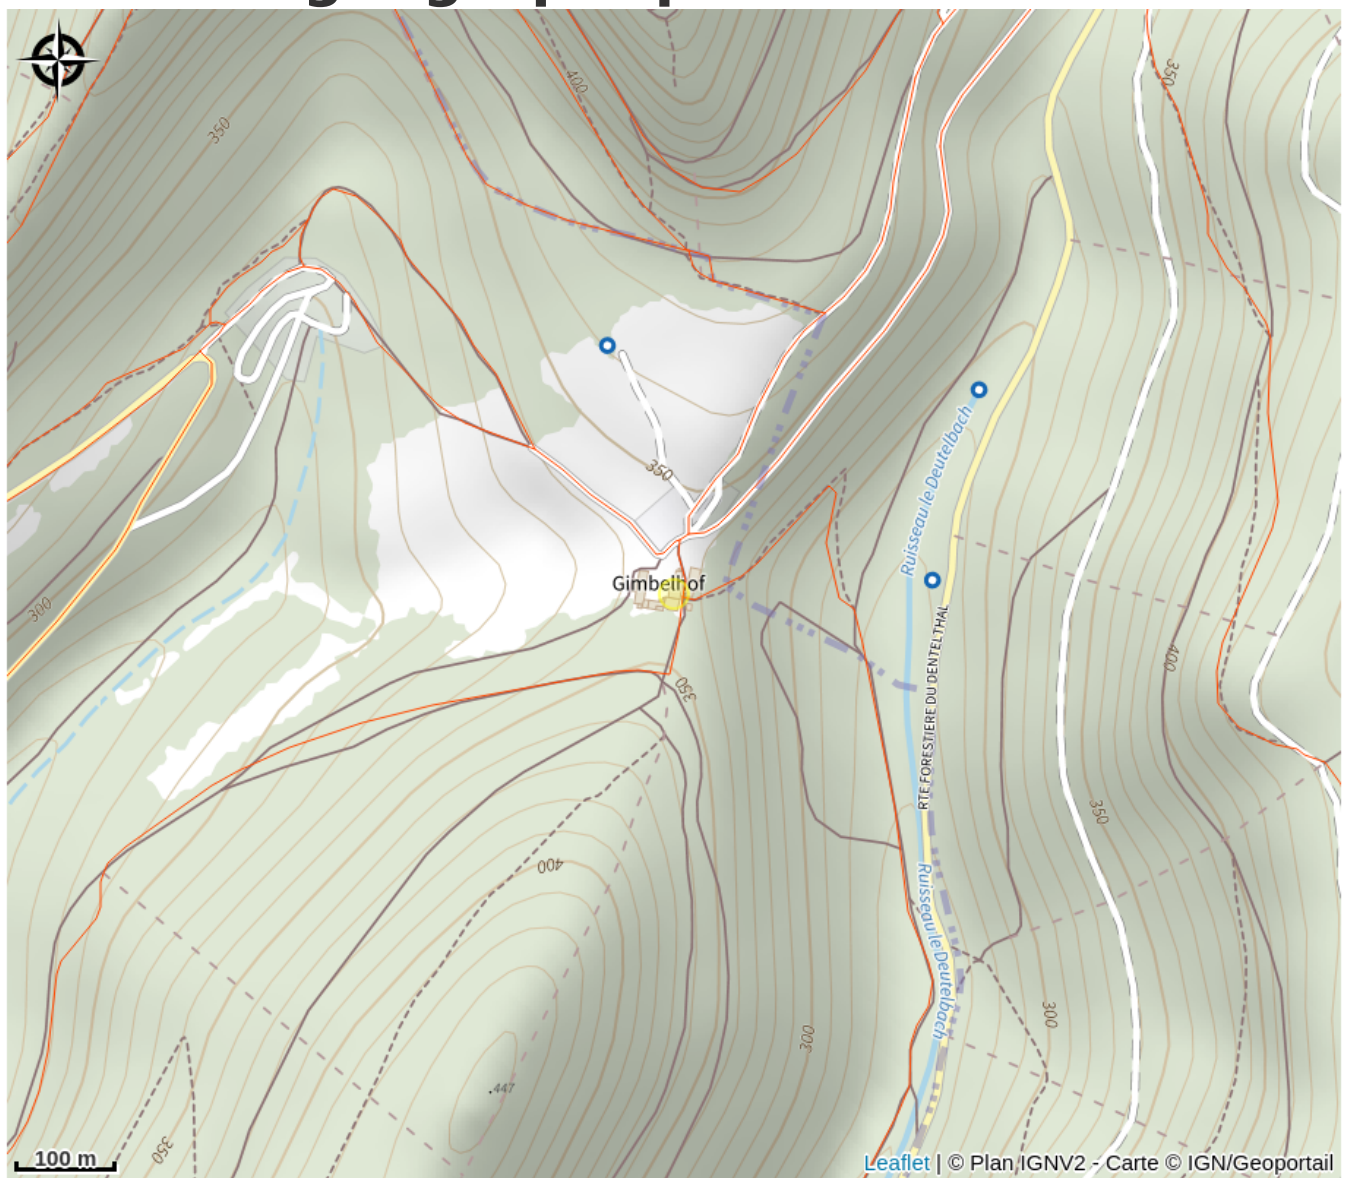

# Halte gourde - Ferme Gimbelhof

Alsace Verte

Crédit : Pnrvn

## Infos pratiques

Catégorie : Haltes Gourde

# Description

A côté du plan du Club Vosgien

# Situation géographique