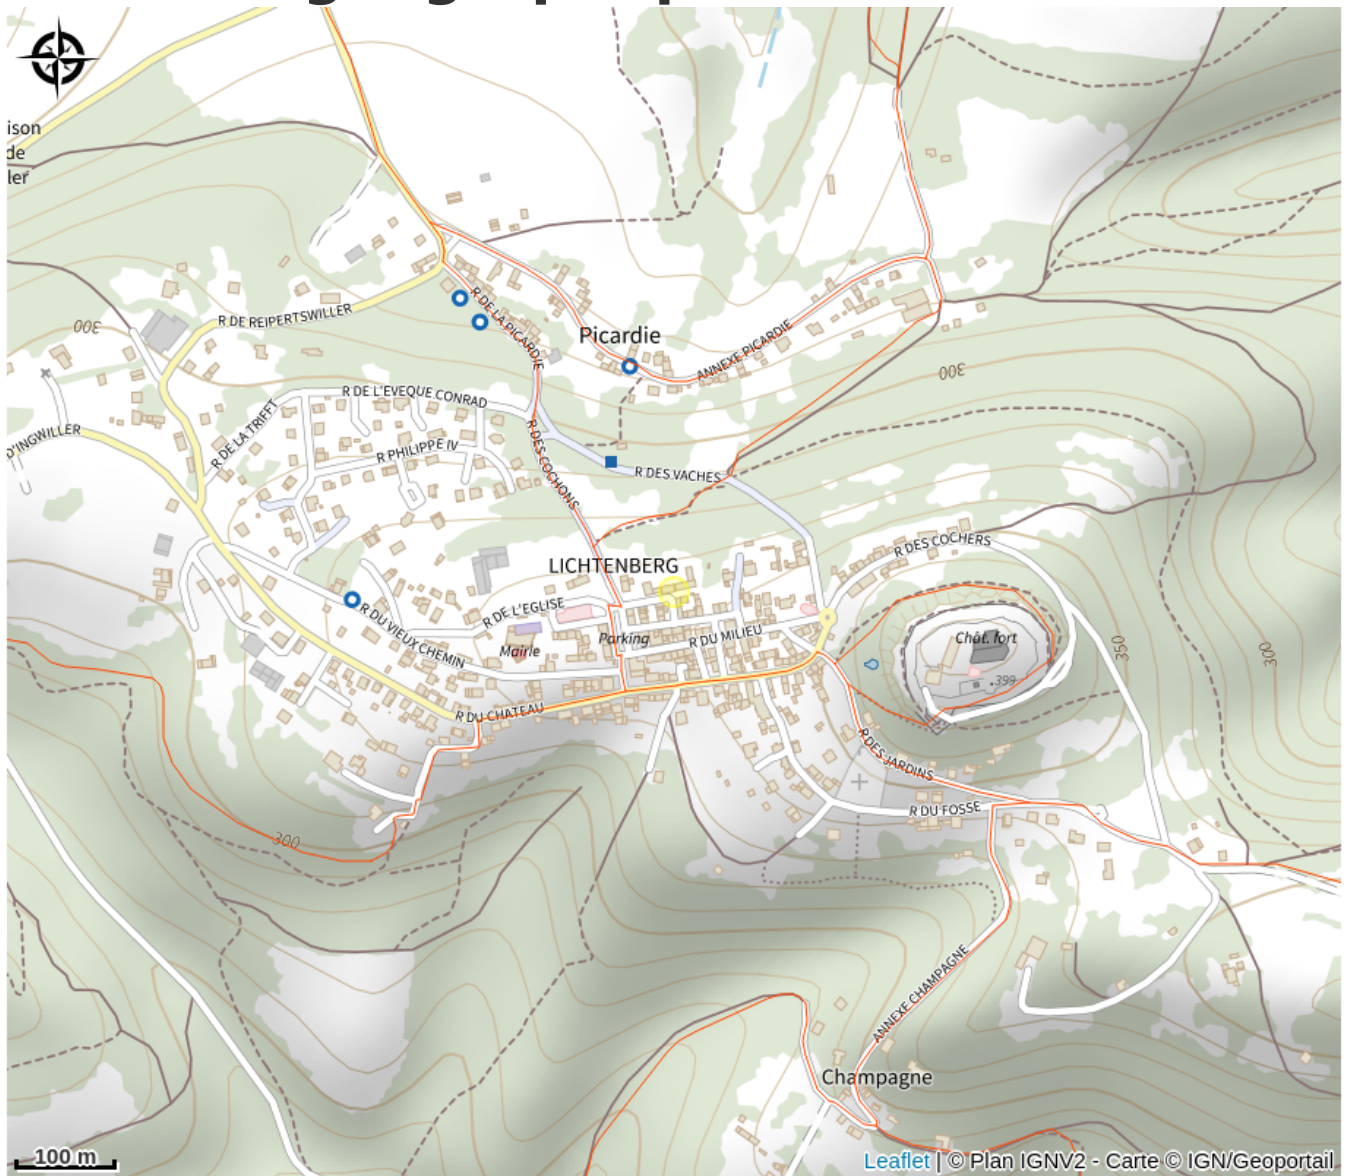

Halte gourde - Gîte communal de Lichtenberg

Pays de la Petite Pierre

Crédit : Mairie de Lichtenberg

Infos pratiques

Catégorie : Haltes Gourde

Description

ROBINET EXTÉRIEUR :

situé à droite du panneau "Centre d'Accueil" au 7 rue du centre d'accueil

Situation géographique

Toutes les informations pratiques

Contact

7 rue du centre d'accueil
67340 Lichtenberg
Tél. : 0388899606
mairie.lichtenberg@orange.fr