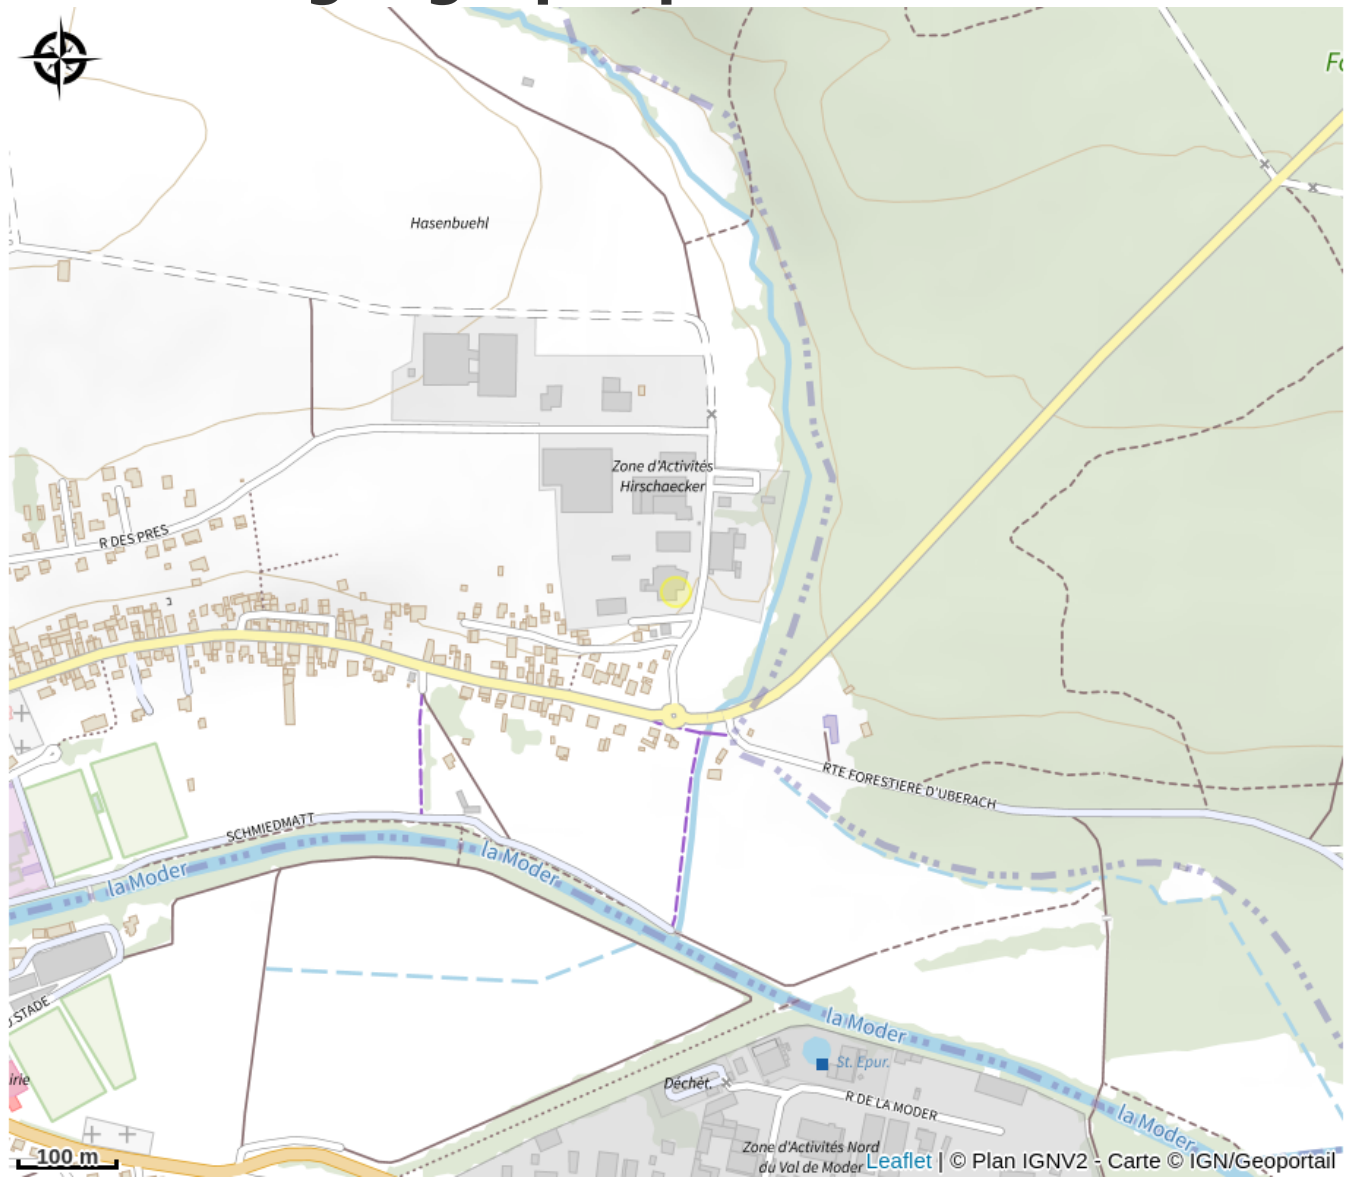

# Halte gourde - Brasserie Uberach

Val de Moder

Crédit : Halte Gourde

## Infos pratiques

Catégorie : Haltes Gourde

# Description

10 mètres à gauche de la porte d'entrée ou point d'eau et toilettes à l'intérieur aux heures d'ouverture

# Situation géographique