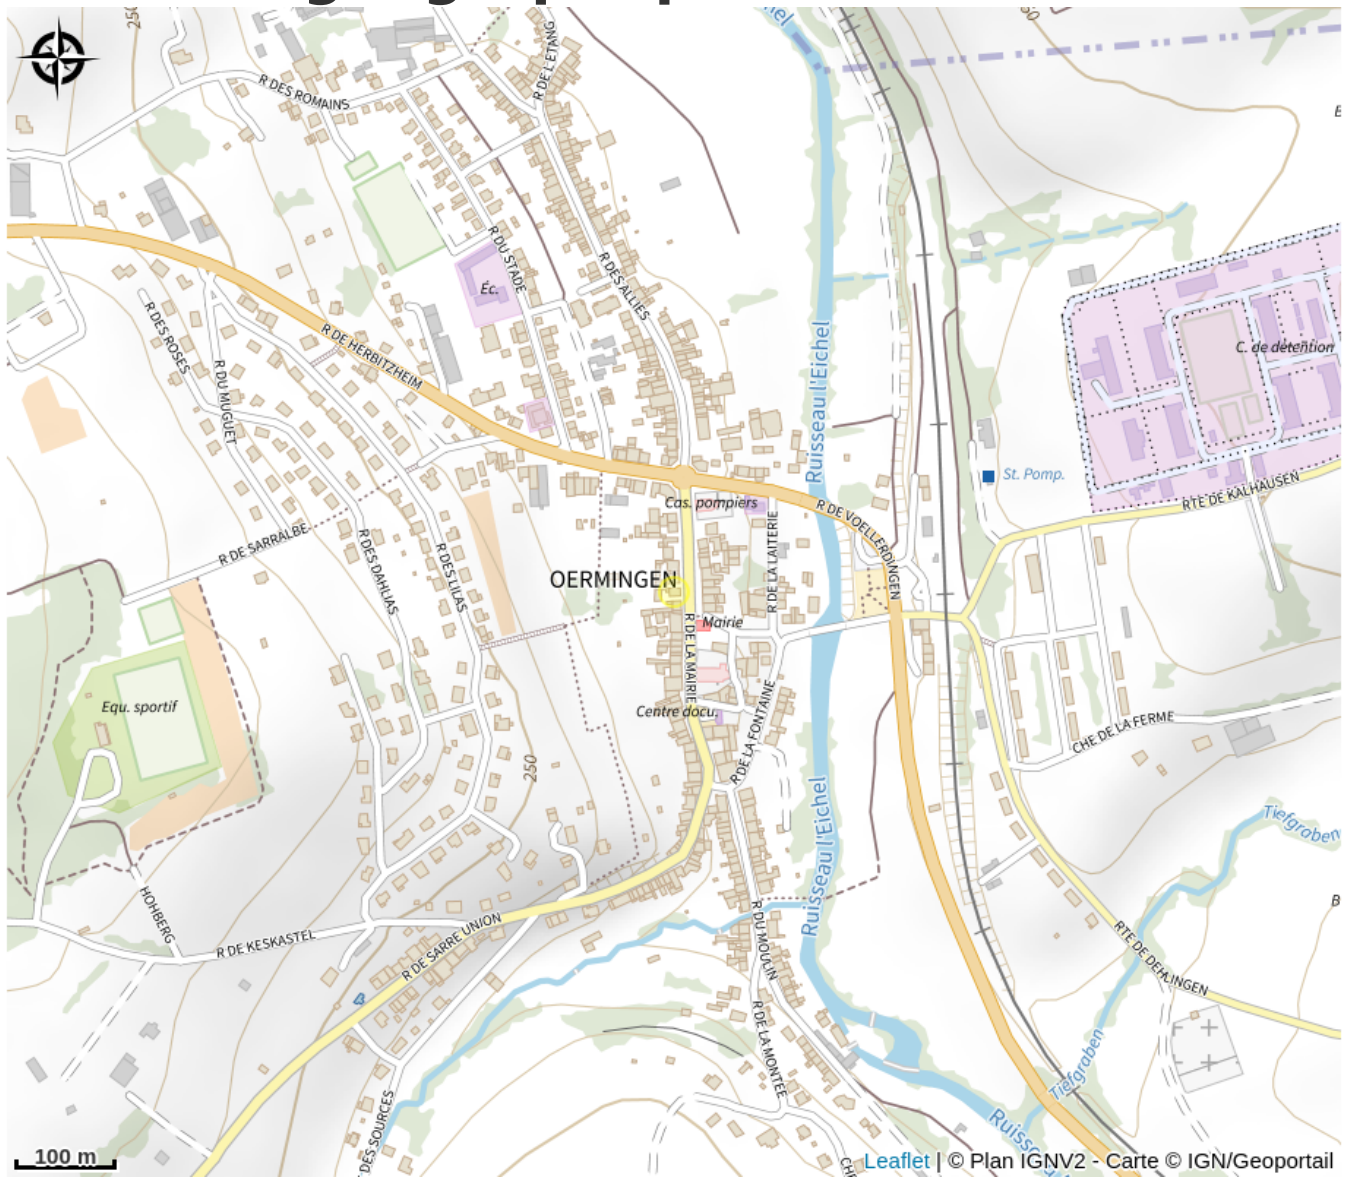

Halte gourde - Brasserie La Bossue

Pays de Sarre Union

Crédit : (c)BrasserieLaBossue

Infos pratiques

Catégorie : Haltes Gourde

Description

aux horaires d'ouverture de la brasserie

Situation géographique

Toutes les informations pratiques

Contact

21 rue de la mairie

67970 Oermingen

[https://www.facebook.com/](https://www.facebook.com/BrasserieLaBossue/?locale=fr_FR)

[BrasserieLaBossue/?locale=fr_FR](https://www.facebook.com/BrasserieLaBossue/?locale=fr_FR)