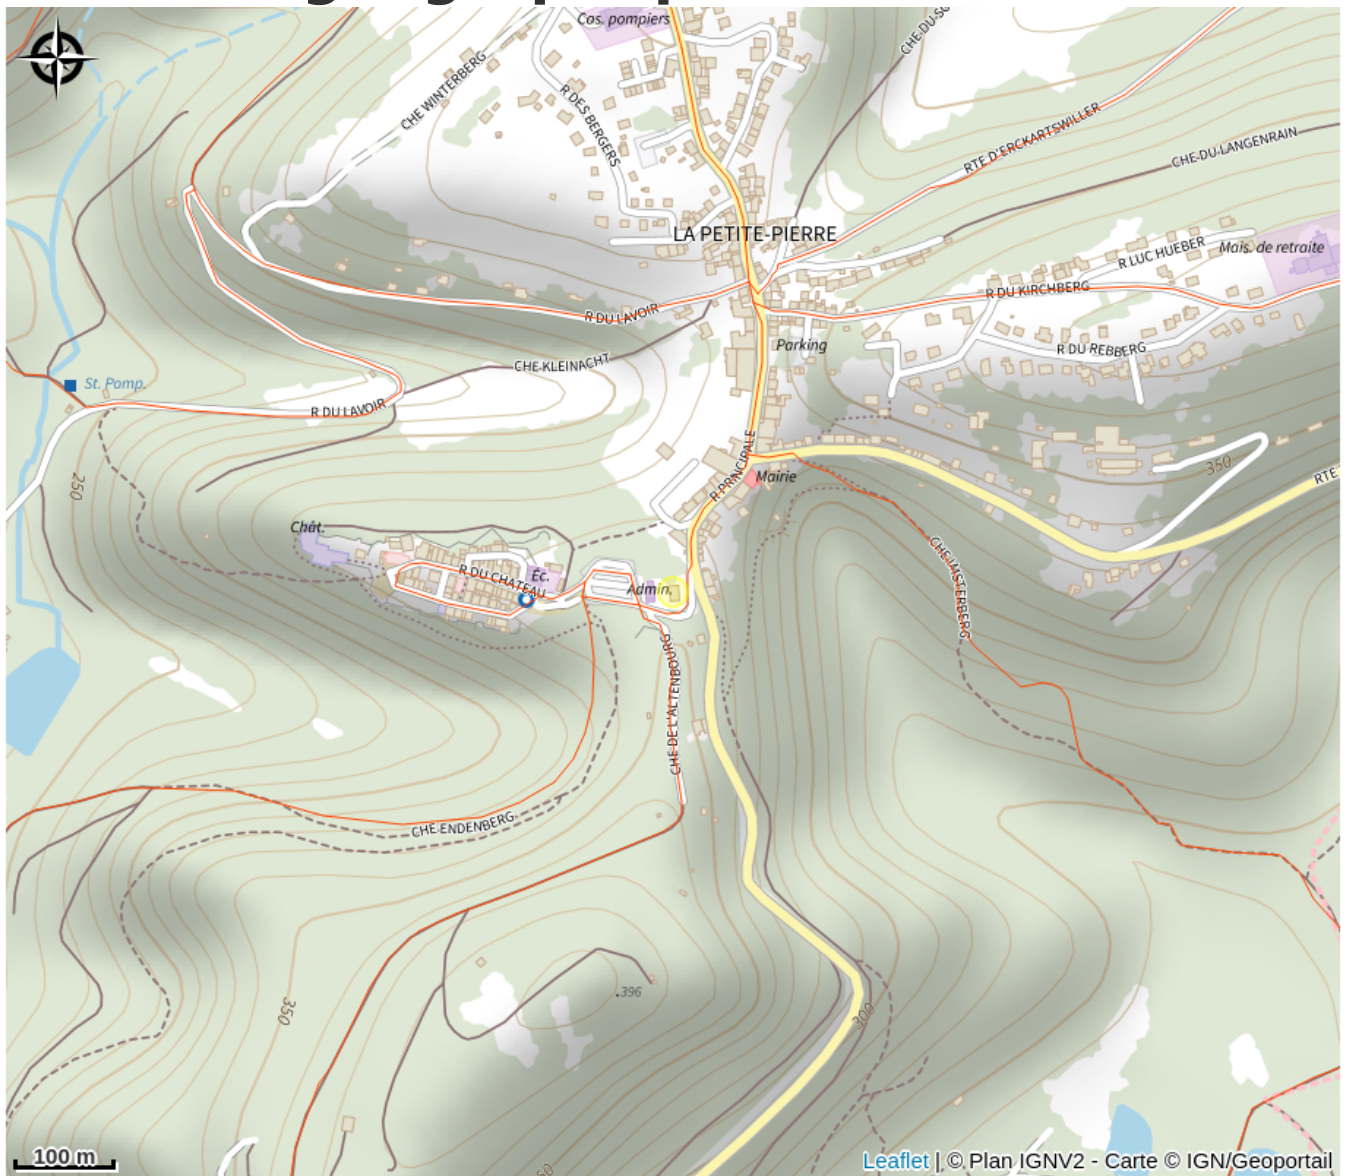

# Halte gourde - Traces Vosges du Nord

Pays de la Petite Pierre

Crédit : (c)OHLPP

## Infos pratiques

Catégorie : Haltes Gourde

# Description

Horaires pouvant varier

# Situation géographique