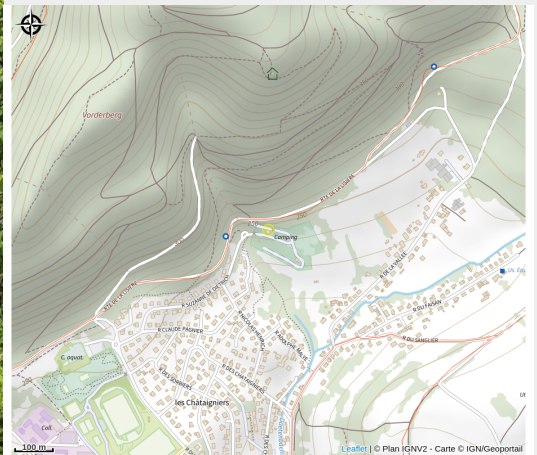

# Halte gourde - Domaine du Heidenkopf

Alsace Verte

Crédit : Domaine du Heidenkopf

## Infos pratiques

Catégorie : Haltes Gourde

# Description

ROBINET EXTÉRIEUR : Bloc sanitaire du camping

# Situation géographique