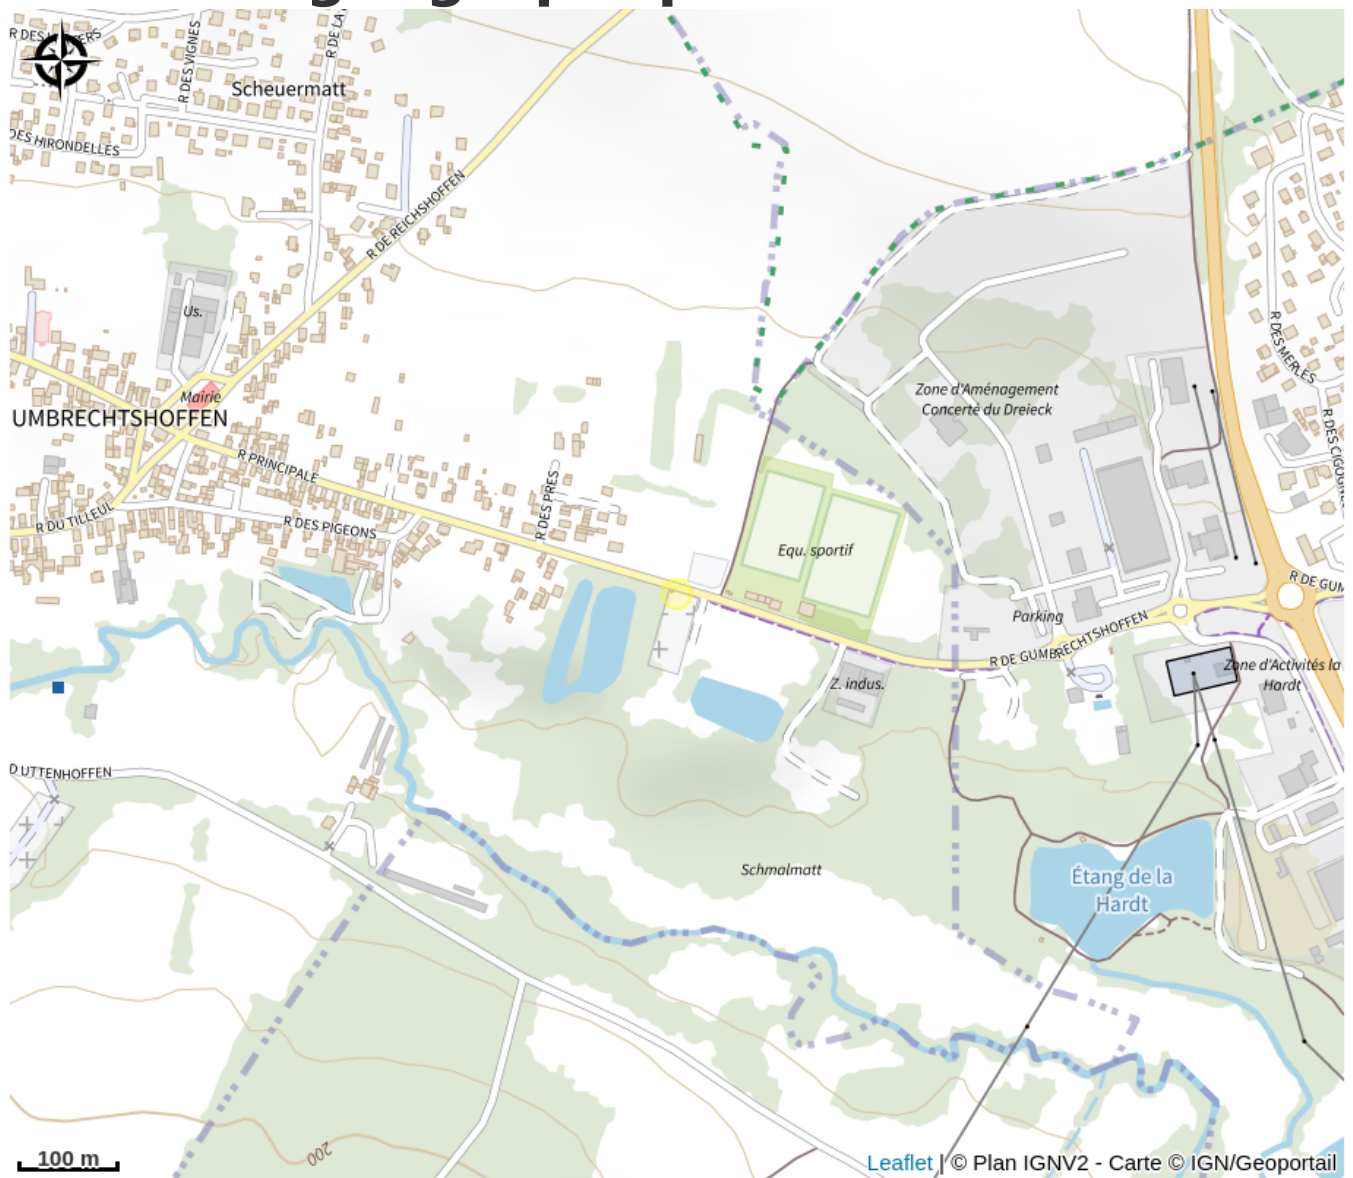

# Points d'eau potable Gumbrechtshoffen

Alsace Verte

Crédit : Gumbrechtshoffen, Bas-Rhin, Alsace

## Infos pratiques

Catégorie : Haltes Gourde

# Description

Différents points d'eau potable : rue principale et rue d'Uttenhoffen

# Situation géographique