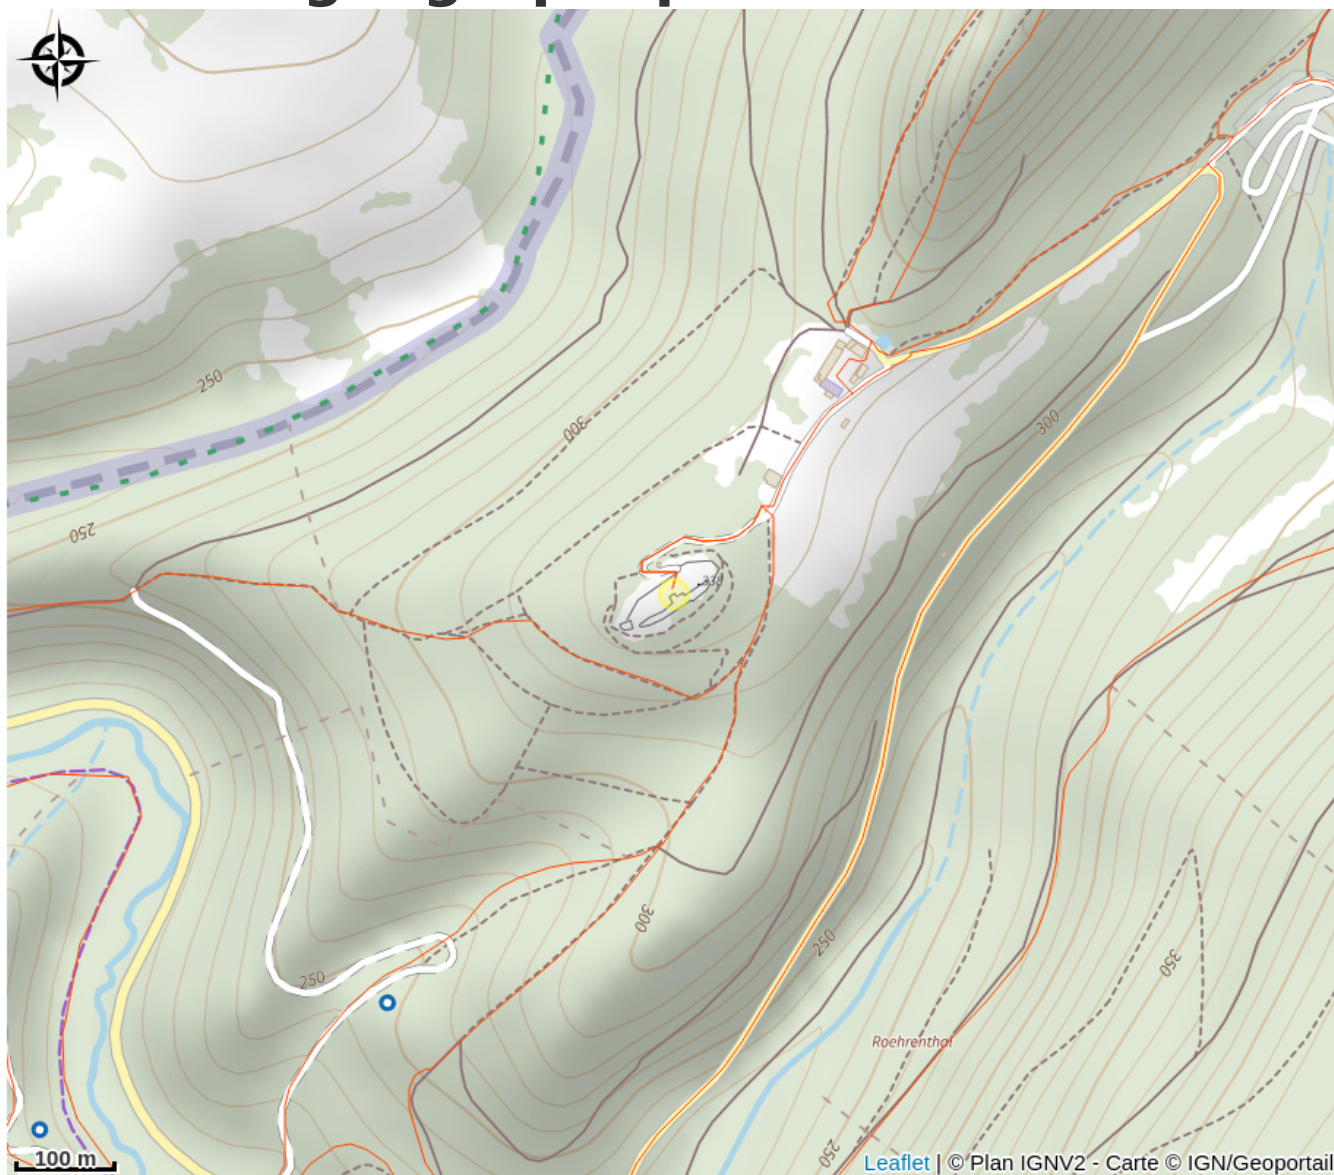

# Halte gourde - Château fort de Fleckenstein

Alsace Verte

Crédit : © Styl'List Images

## Infos pratiques

Catégorie : Haltes Gourde

# Description

Sous l'abri des charbonniers entre la zone d'accueil et le château

# Situation géographique