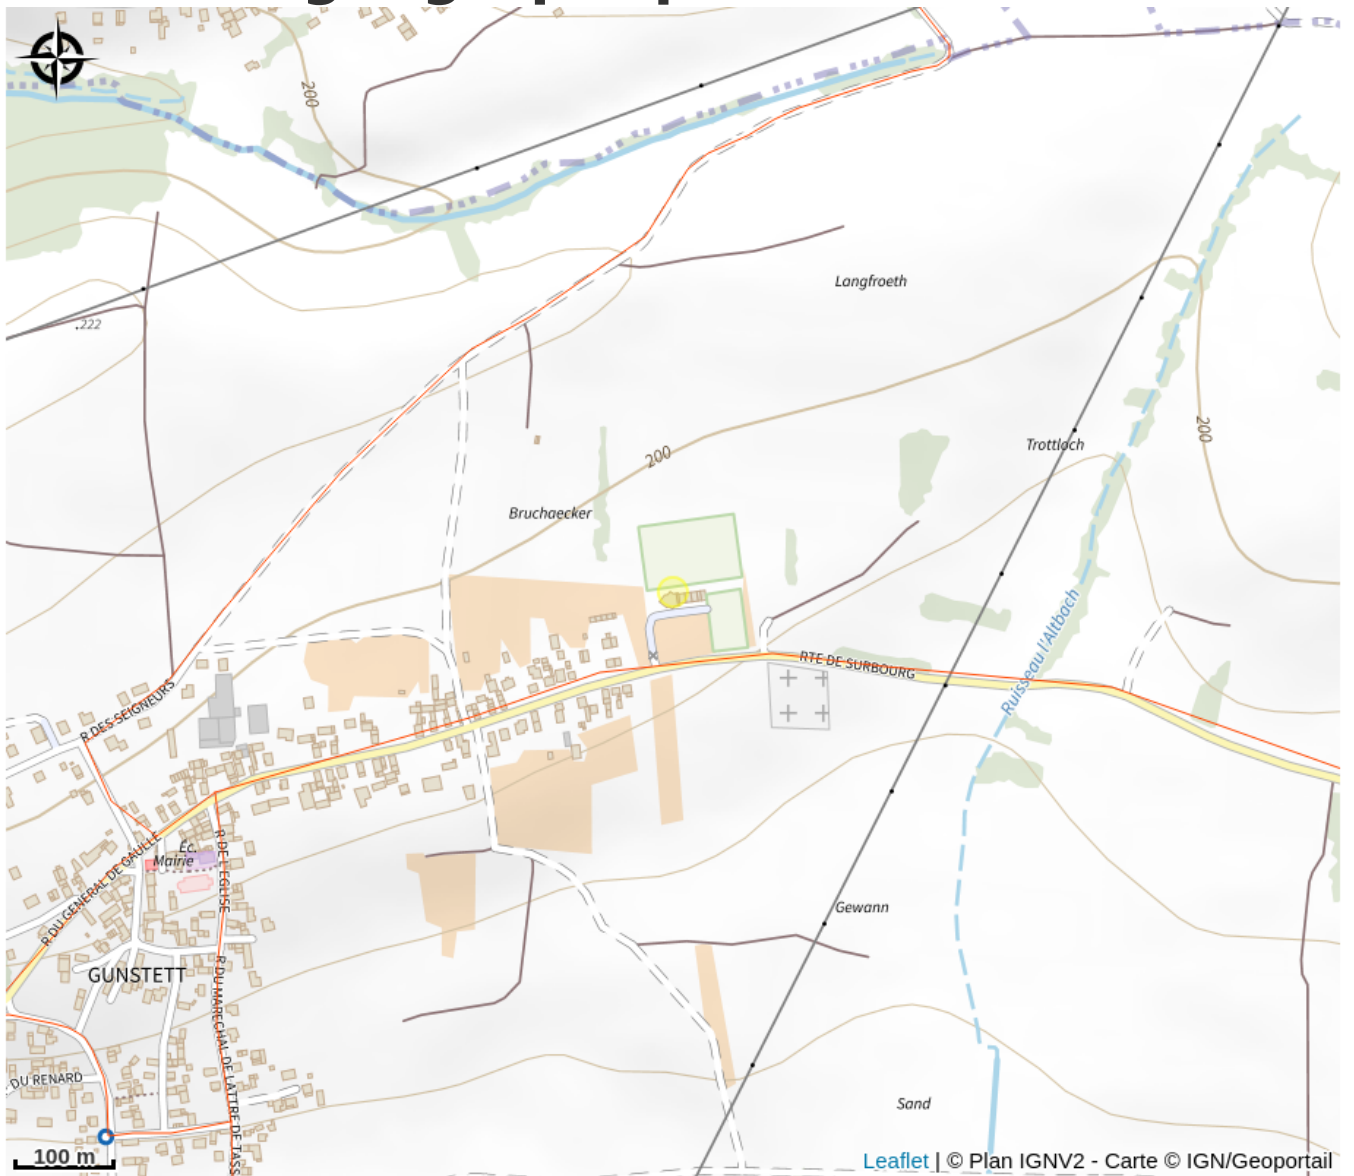

Situation géographique