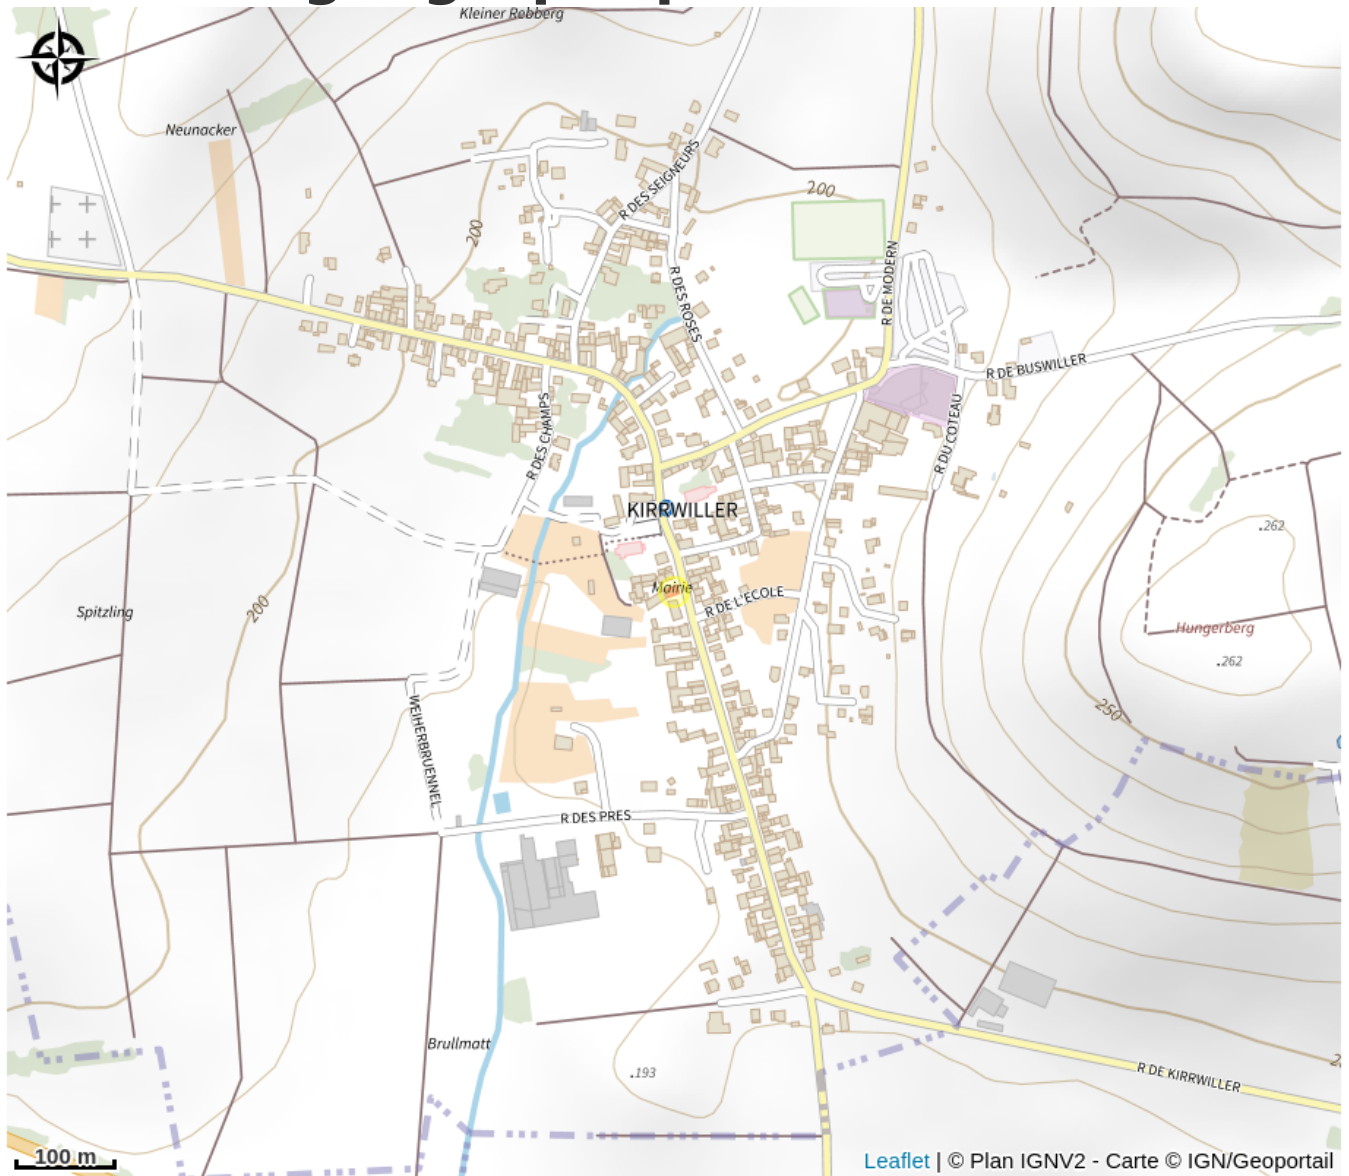

Situation géographique