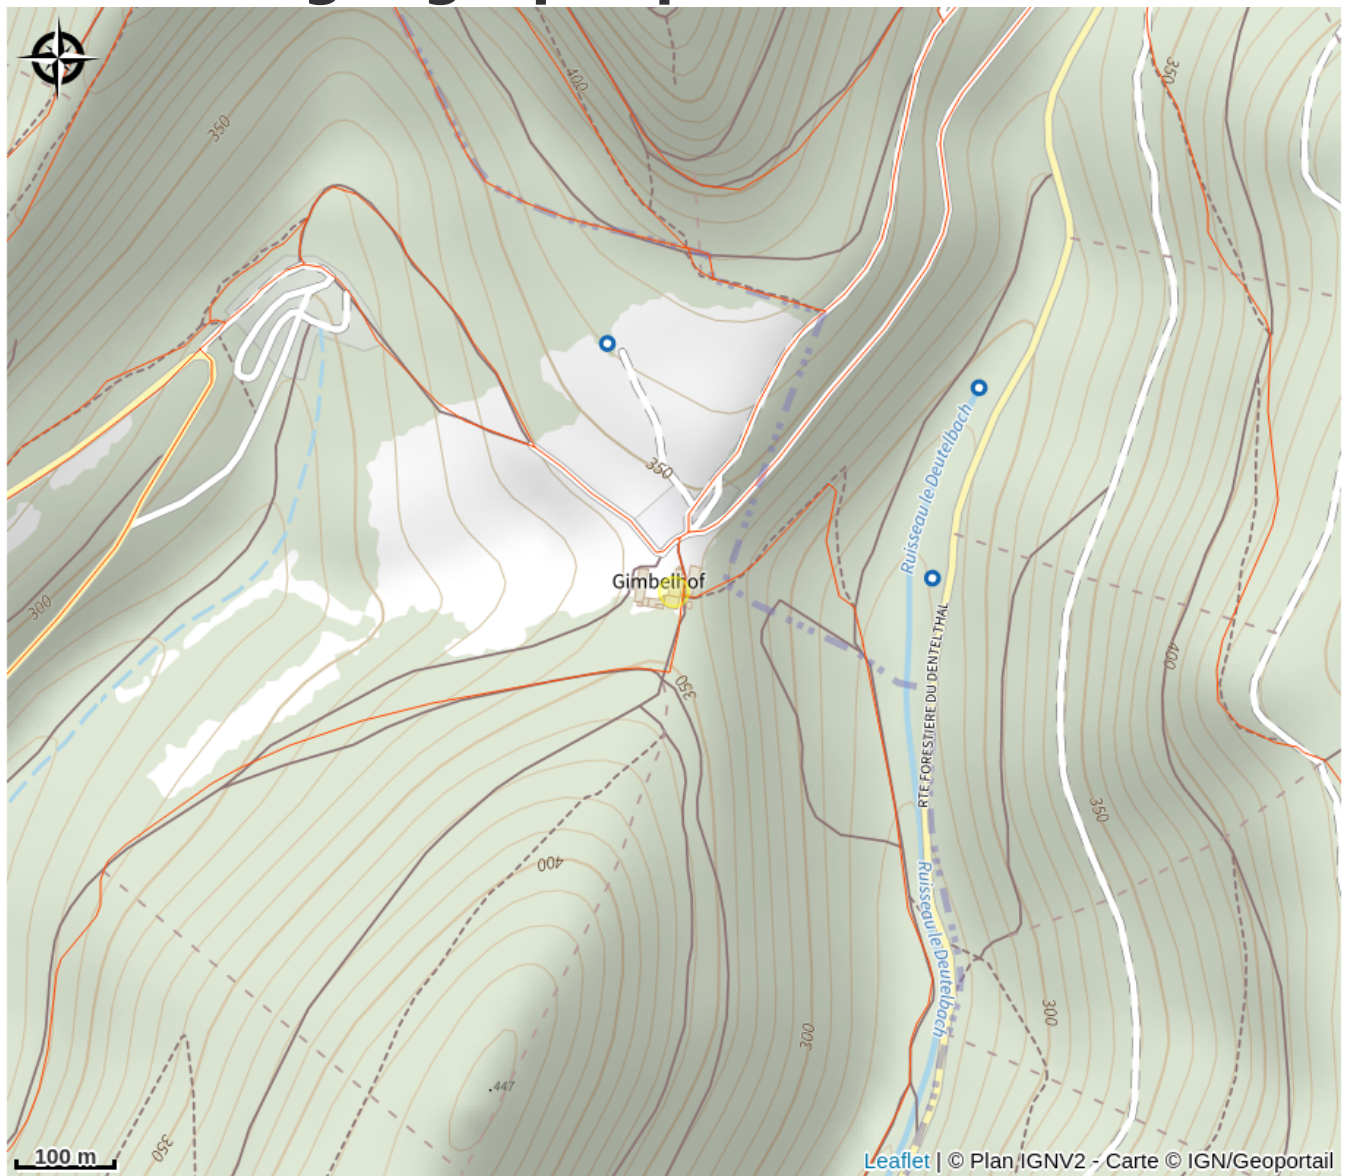

# Halte gourde - Ferme Gimbelhof

Alsace Verte

Crédit : Pnrvn

## Infos pratiques

Catégorie : Haltes Gourde

# Description

A côté du plan du Club Vosgien

# Situation géographique