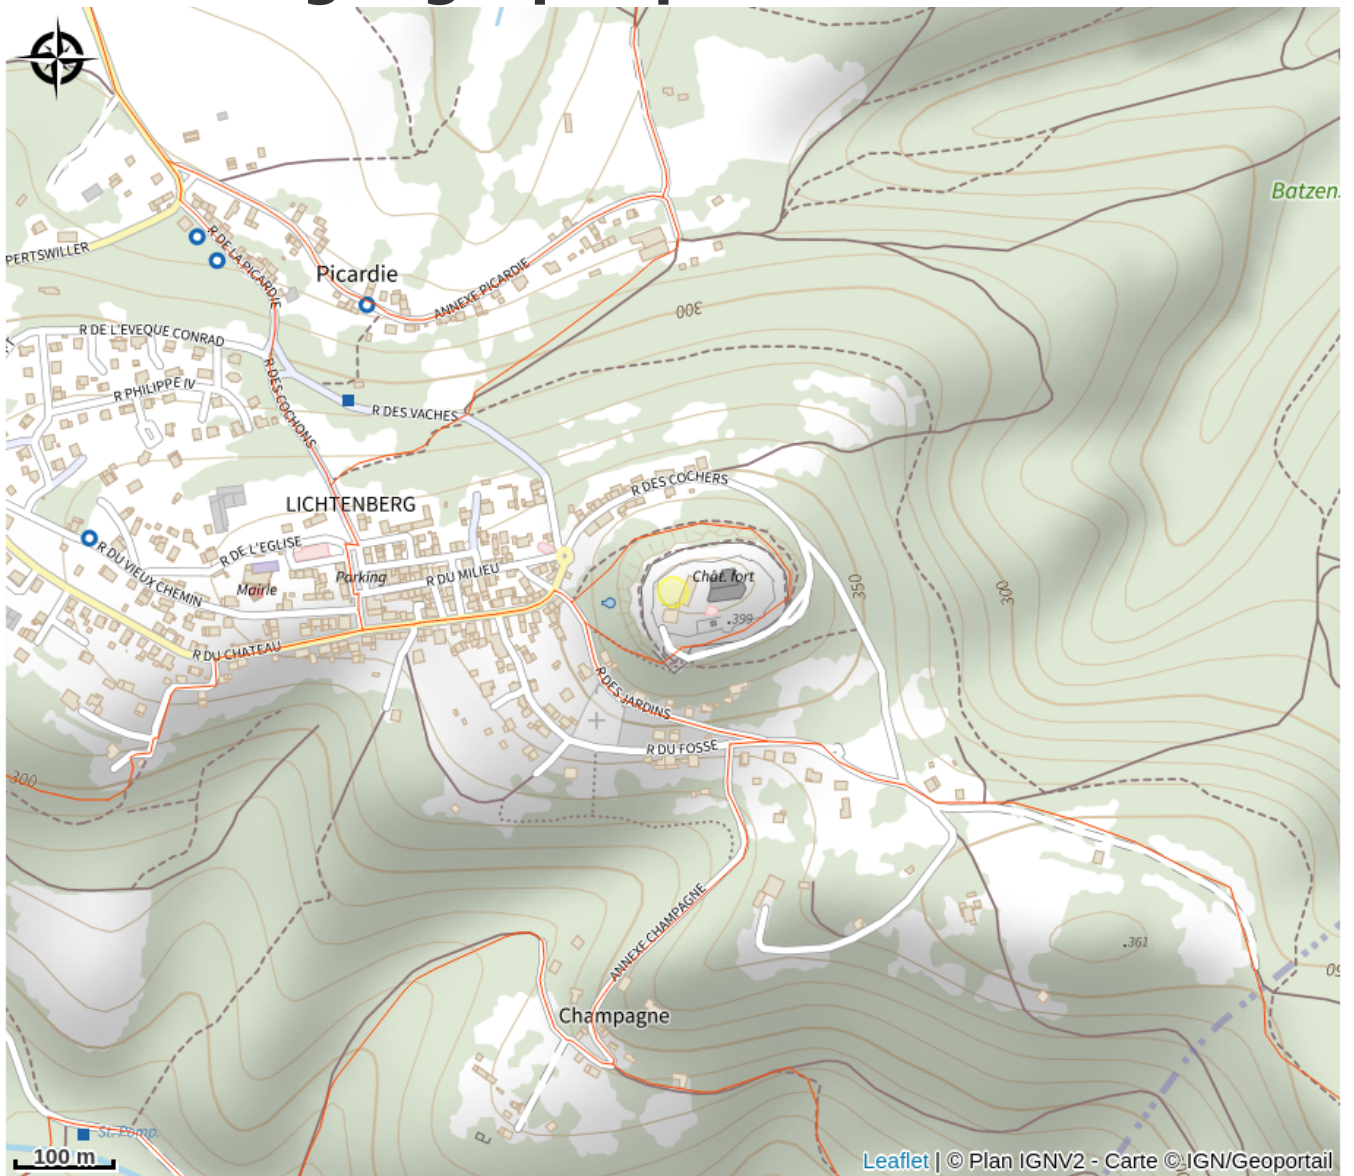

Halte gourde - Château de Lichtenberg

Pays de la Petite Pierre

Crédit : (c) A-Dorschner

Infos pratiques

Catégorie : Haltes Gourde

Situation géographique

Toutes les informations pratiques

Contact