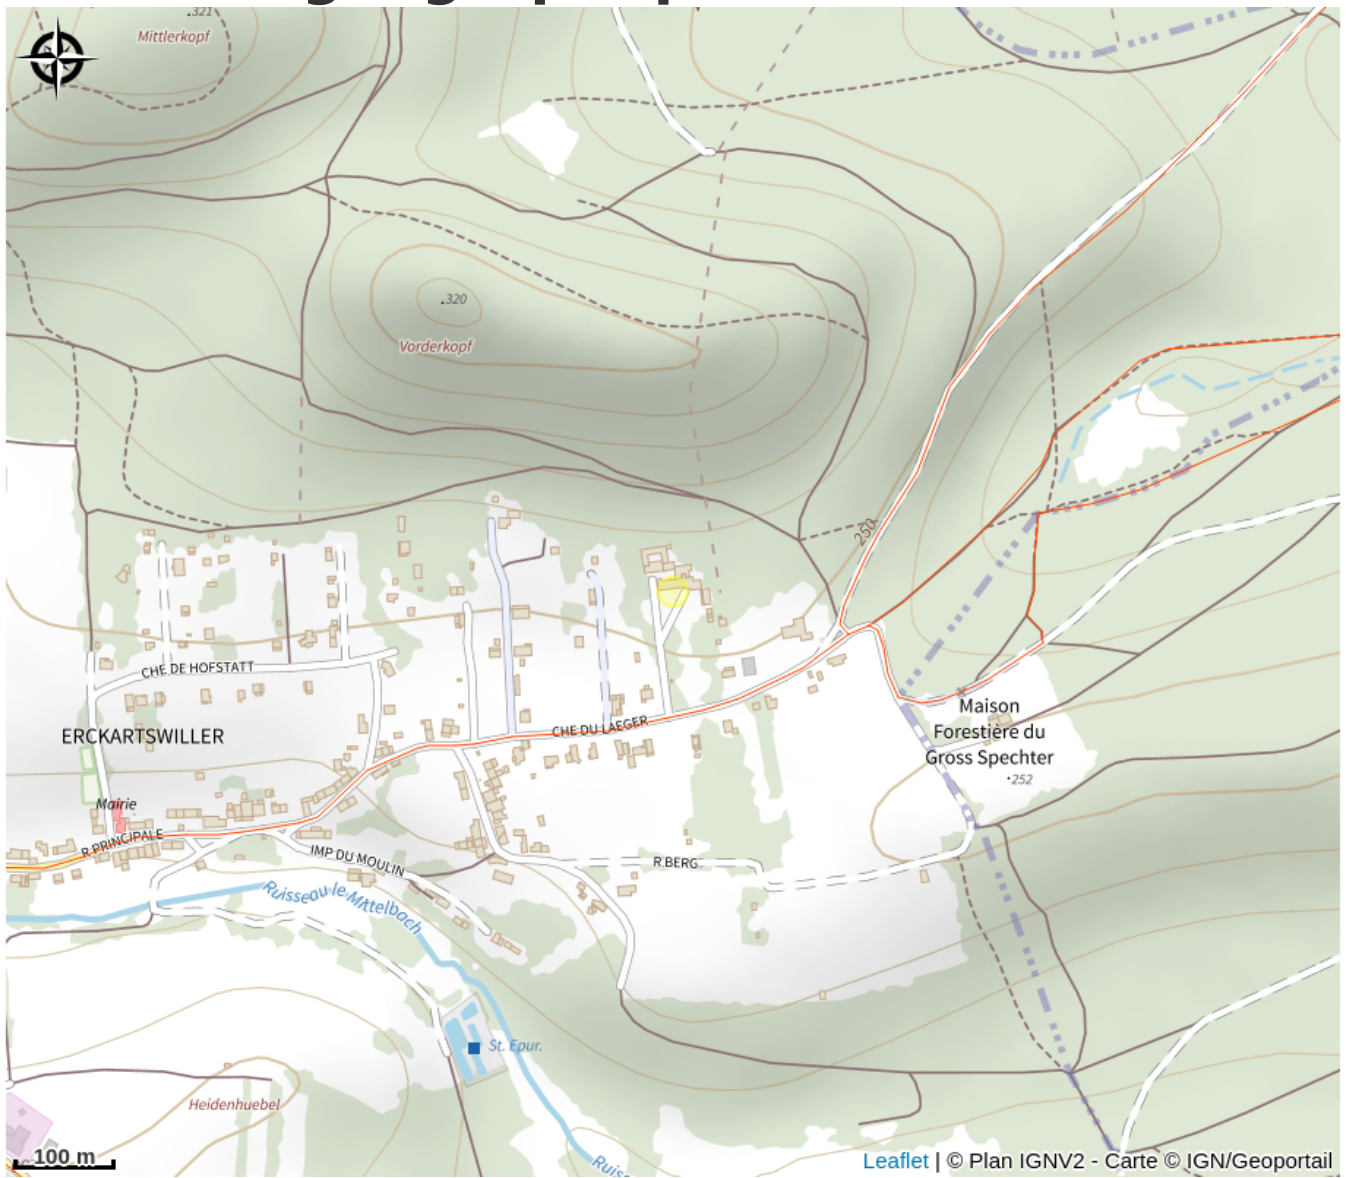

Halte gourde - Centre de vacances Théodore Monod

Pays de la Petite Pierre

Crédit : (c)CentreThéodoreMonod

Infos pratiques

Catégorie : Haltes Gourde

Description

Horaires pouvant varier

Situation géographique

Toutes les informations pratiques

Contact

9 Chemin du Laeger
67290 Erckartswiller
<https://vacances.fondation-sonnenhof.org/>