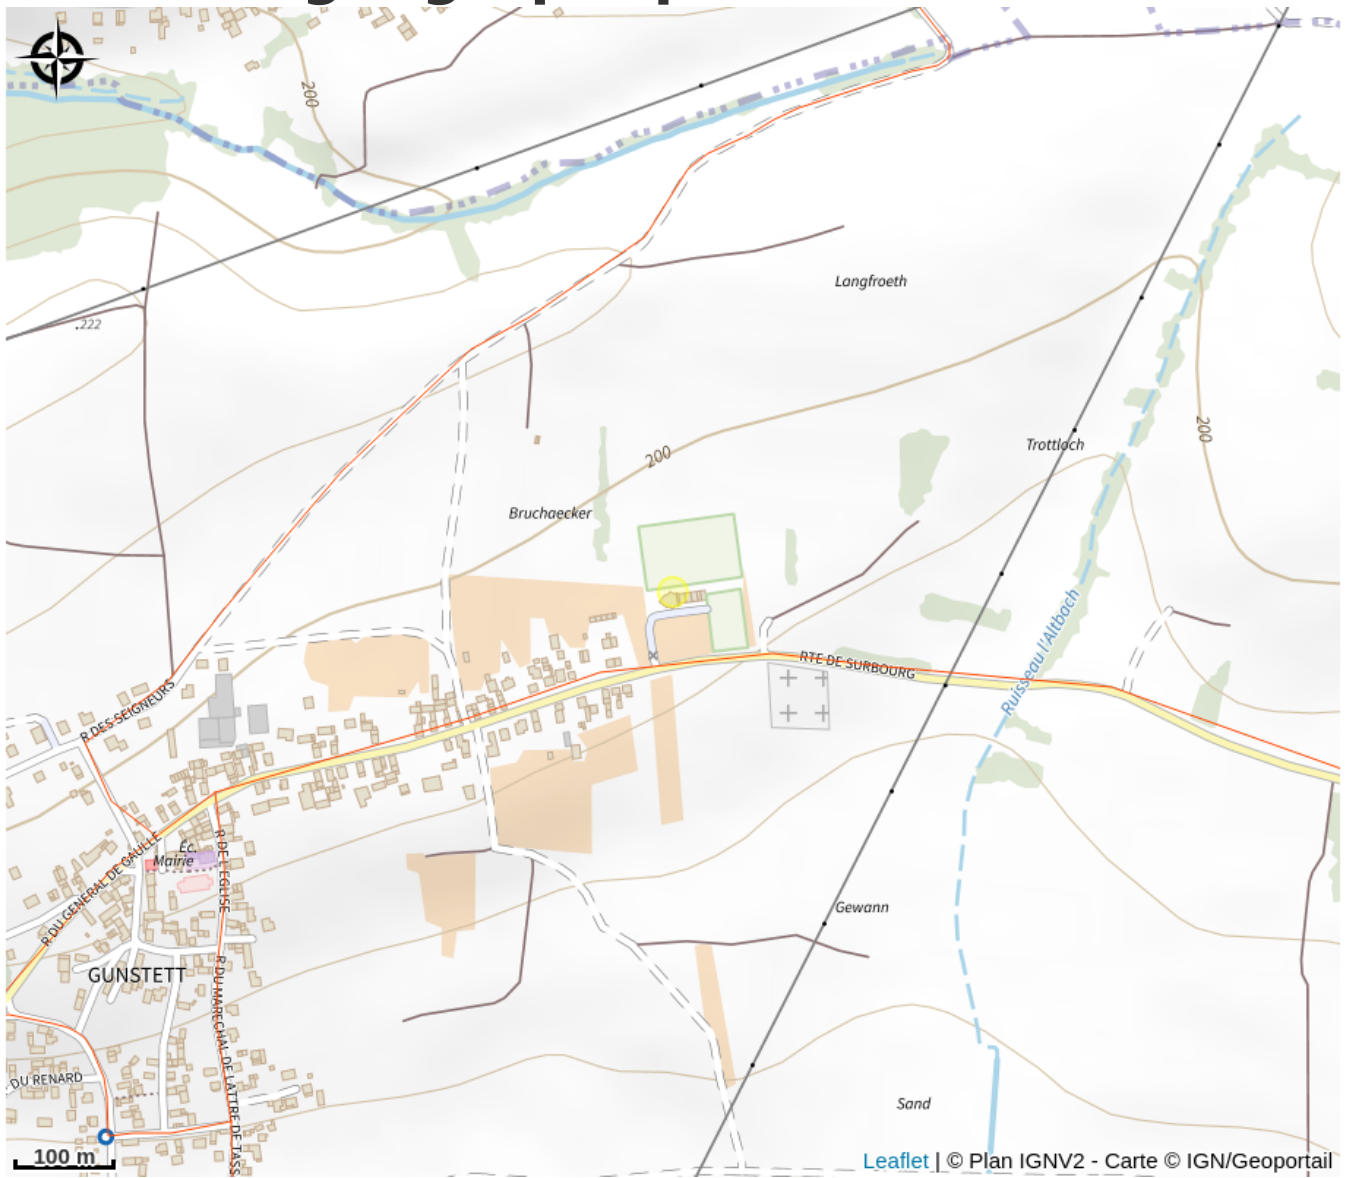

Situation géographique