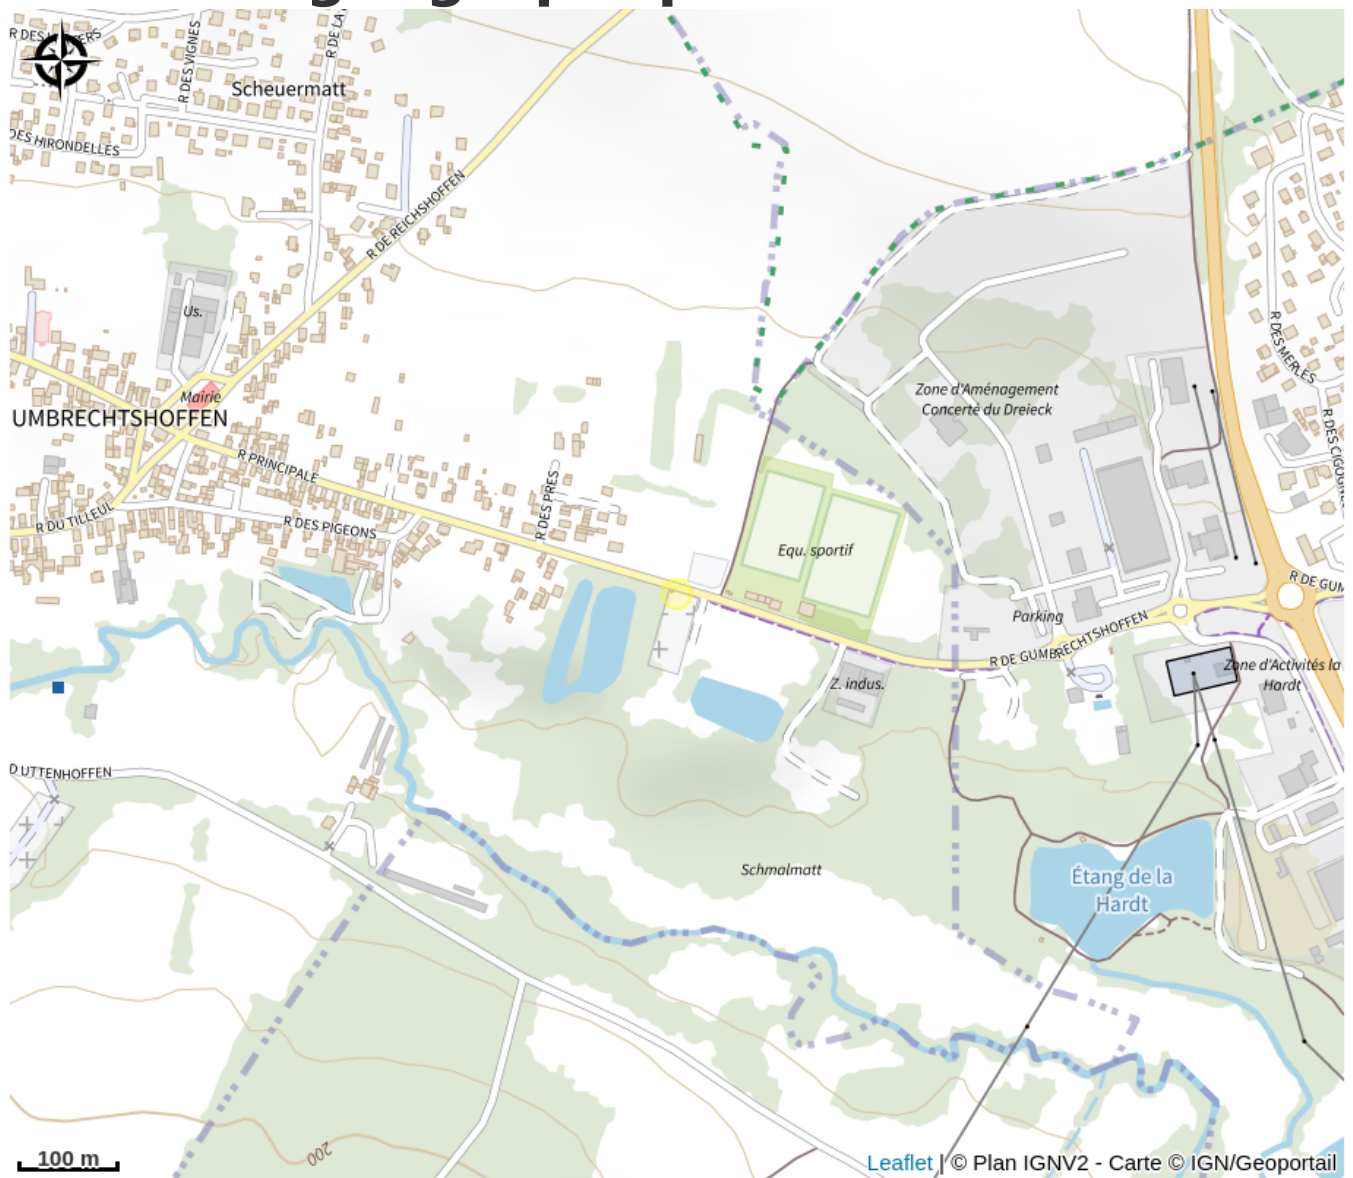

# Points d'eau potable Dambach - Neunhoffen

Alsace Verte

## Infos pratiques

Catégorie : Haltes Gourde

# Description

Différents points d'eau potable :

- A Dambach : entrée du village sur la placette, parking de l'école, en contre bas de la maire rue du Hohenfels
- A Neunhoffen : parking au centre du village en allant vers Philippsbourg

# Situation géographique