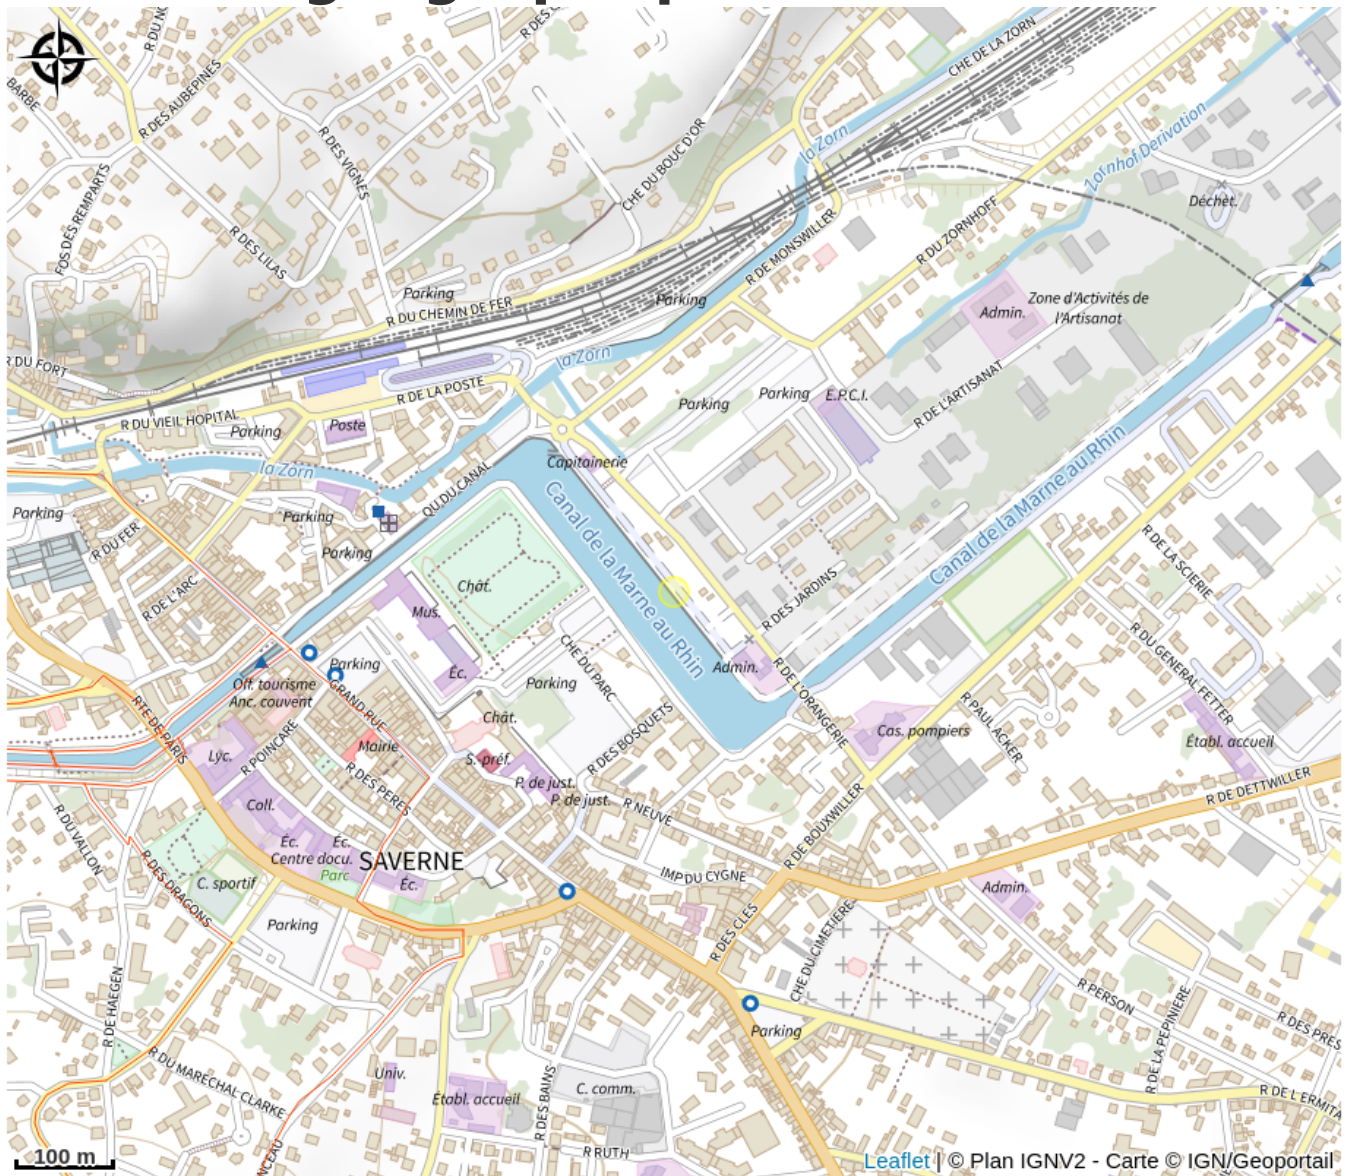

# HALTE GOURDE - Port de Plaisance de Saverne

Région de Saverne

Crédit : PNRVN

## Infos pratiques

Catégorie : Haltes Gourde

# Description

A la halte fluviale, face au château des Rohans.  
Fontaine ouverte d'avril à octobre.

# Situation géographique