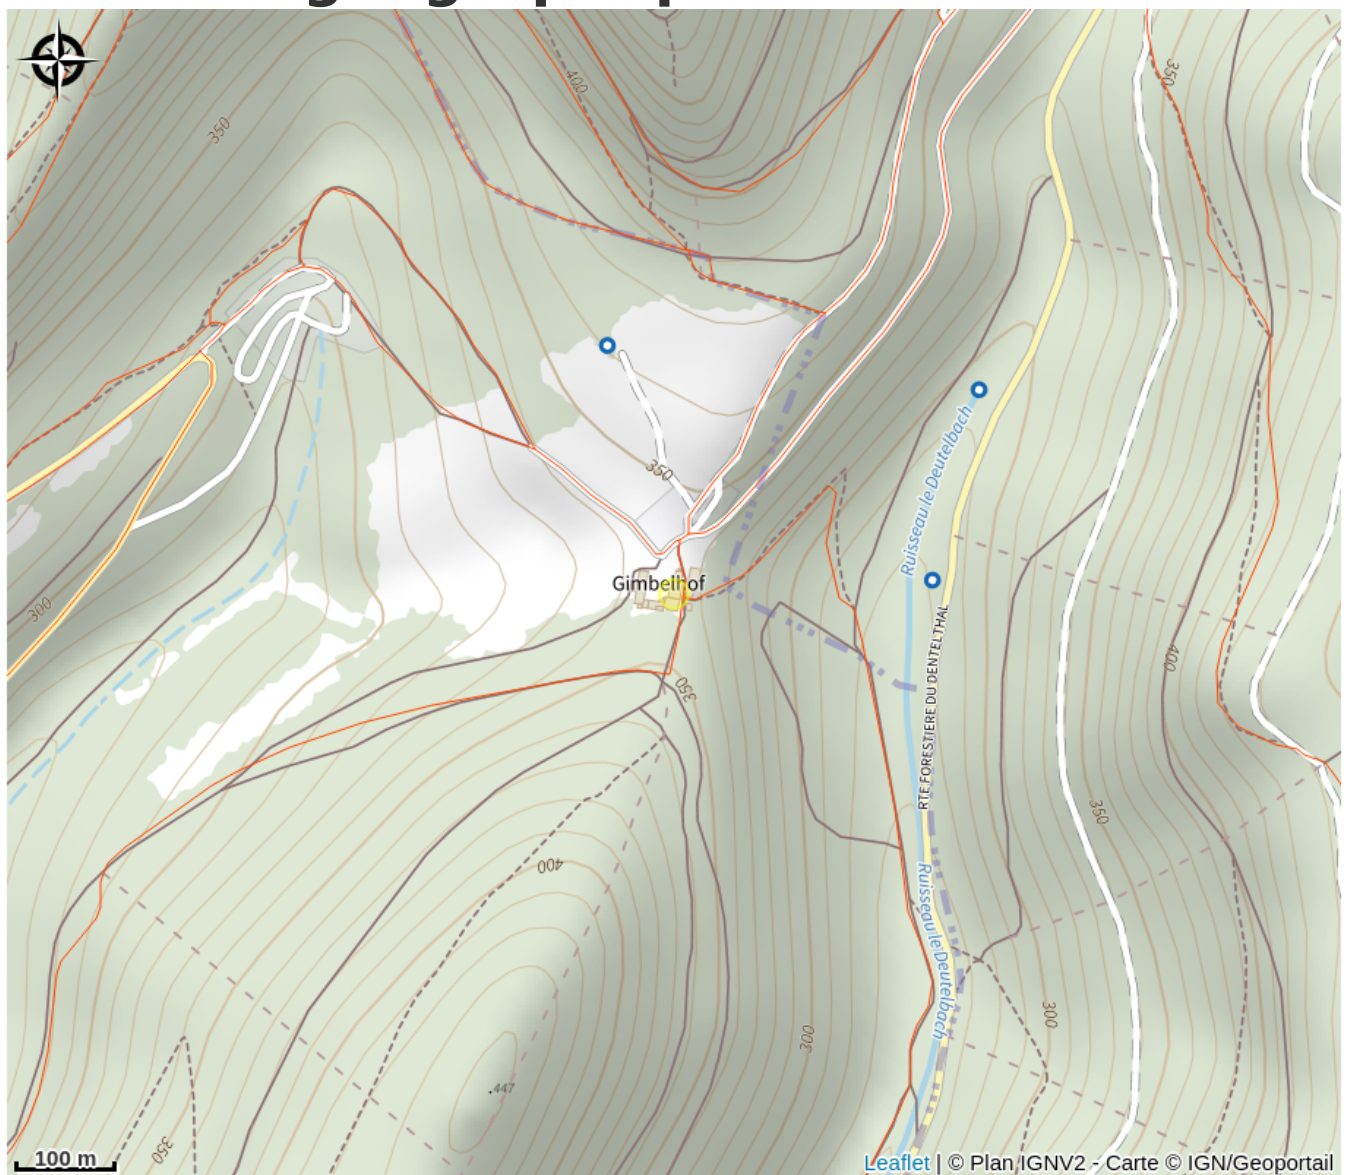

Halte gourde - Ferme Gimbelhof

Alsace Verte

Crédit : Pnrvn

Infos pratiques

Catégorie : Haltes Gourde

Description

A côté du plan du Club Vosgien

Situation géographique