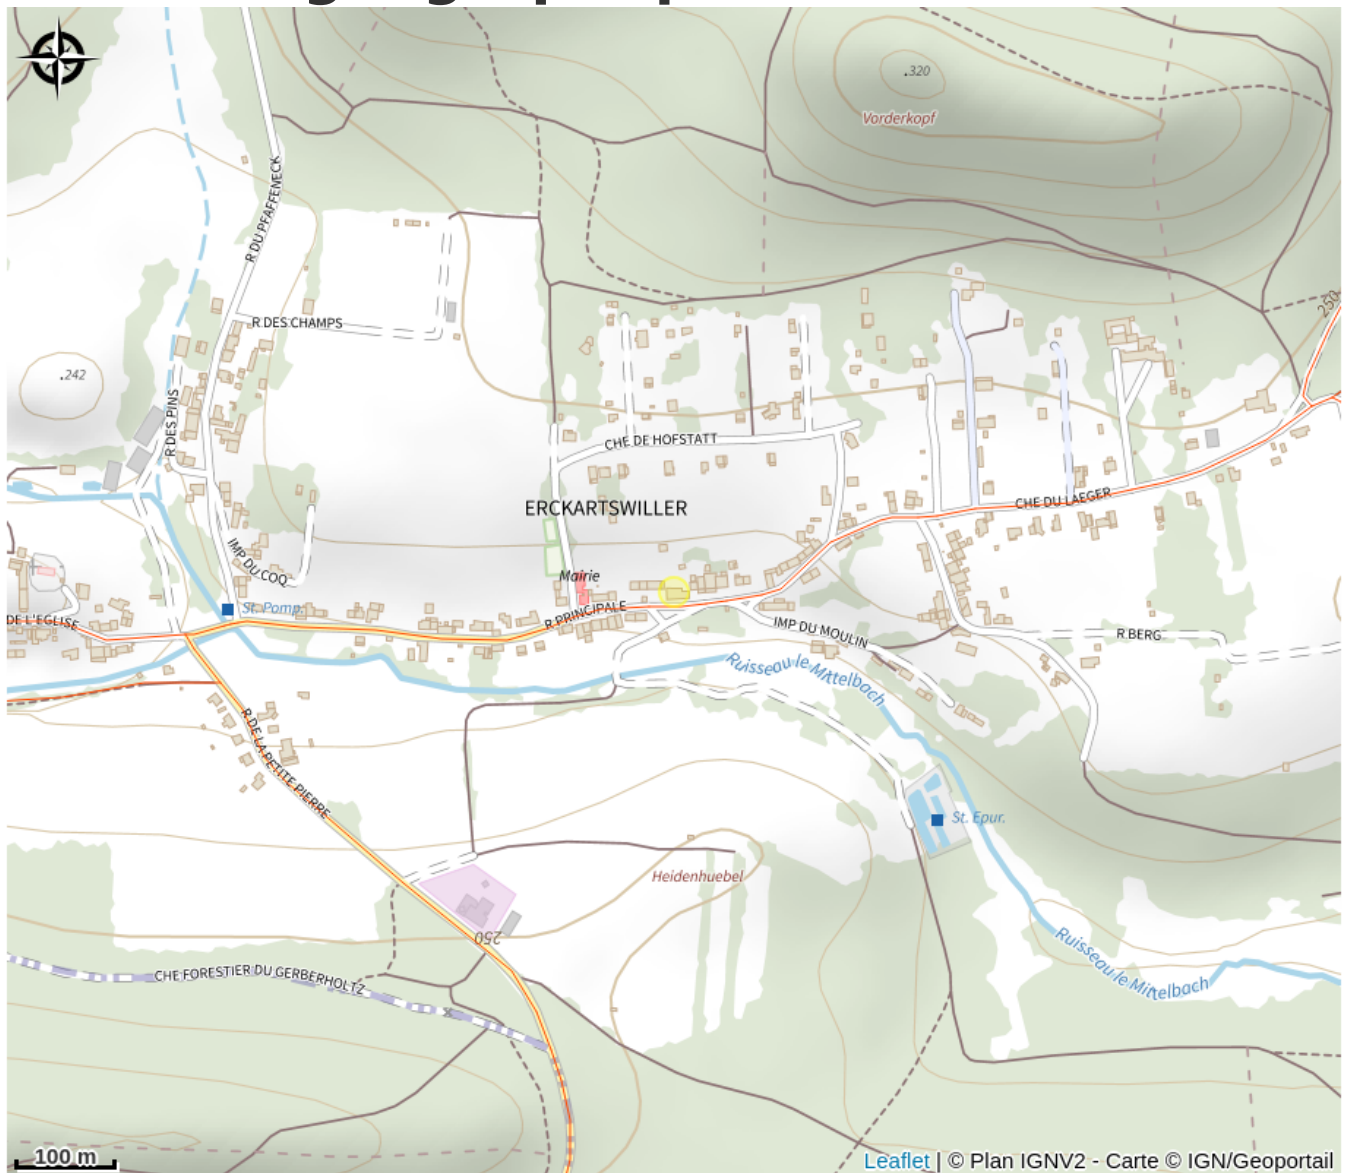

Halte gourde - La Petite Maison

Pays de la Petite Pierre

Crédit : (c)GoogleStreetView

Infos pratiques

Catégorie : Haltes Gourde

Description

Particulier- horaire pouvant varier

Situation géographique