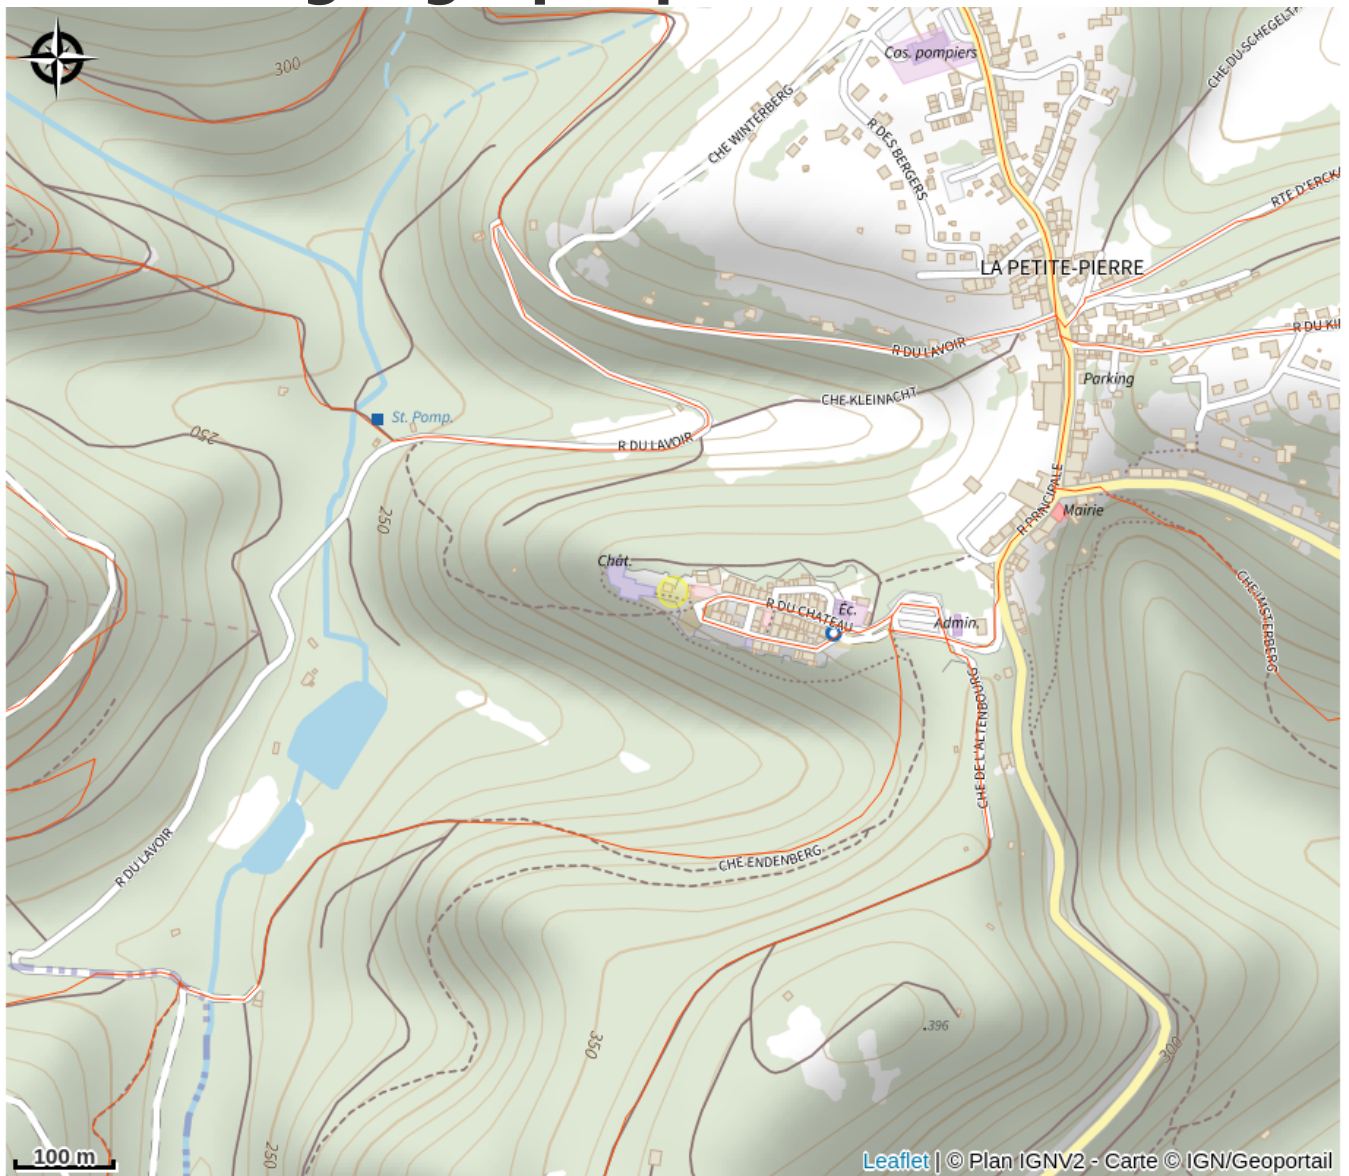

Situation géographique