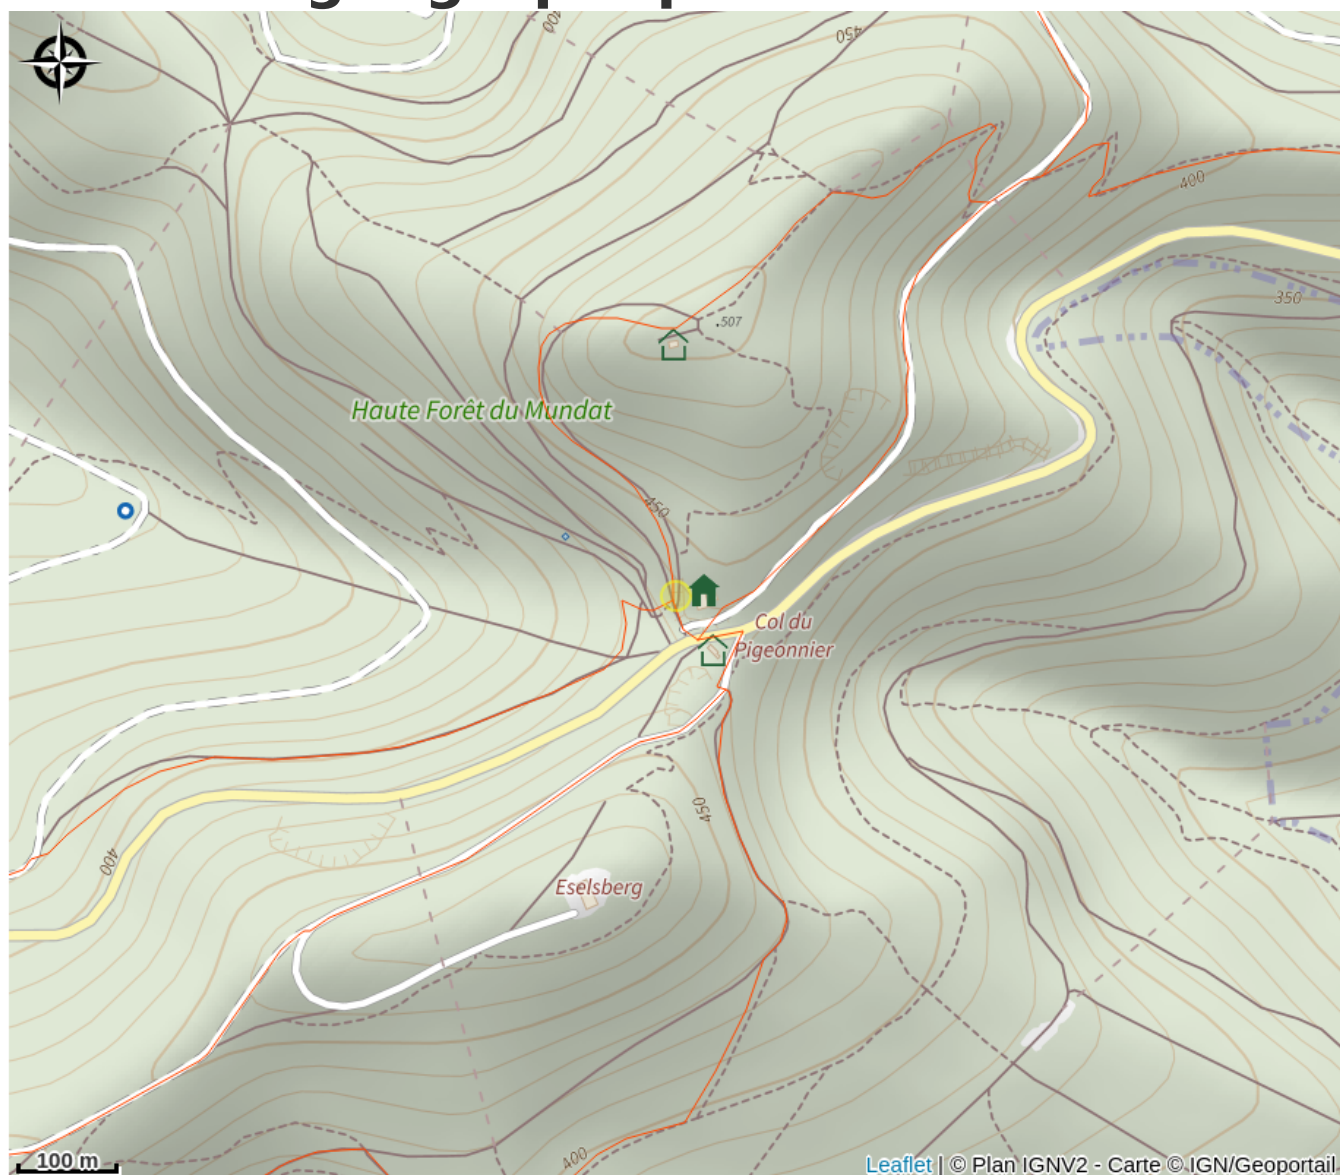

Situation géographique