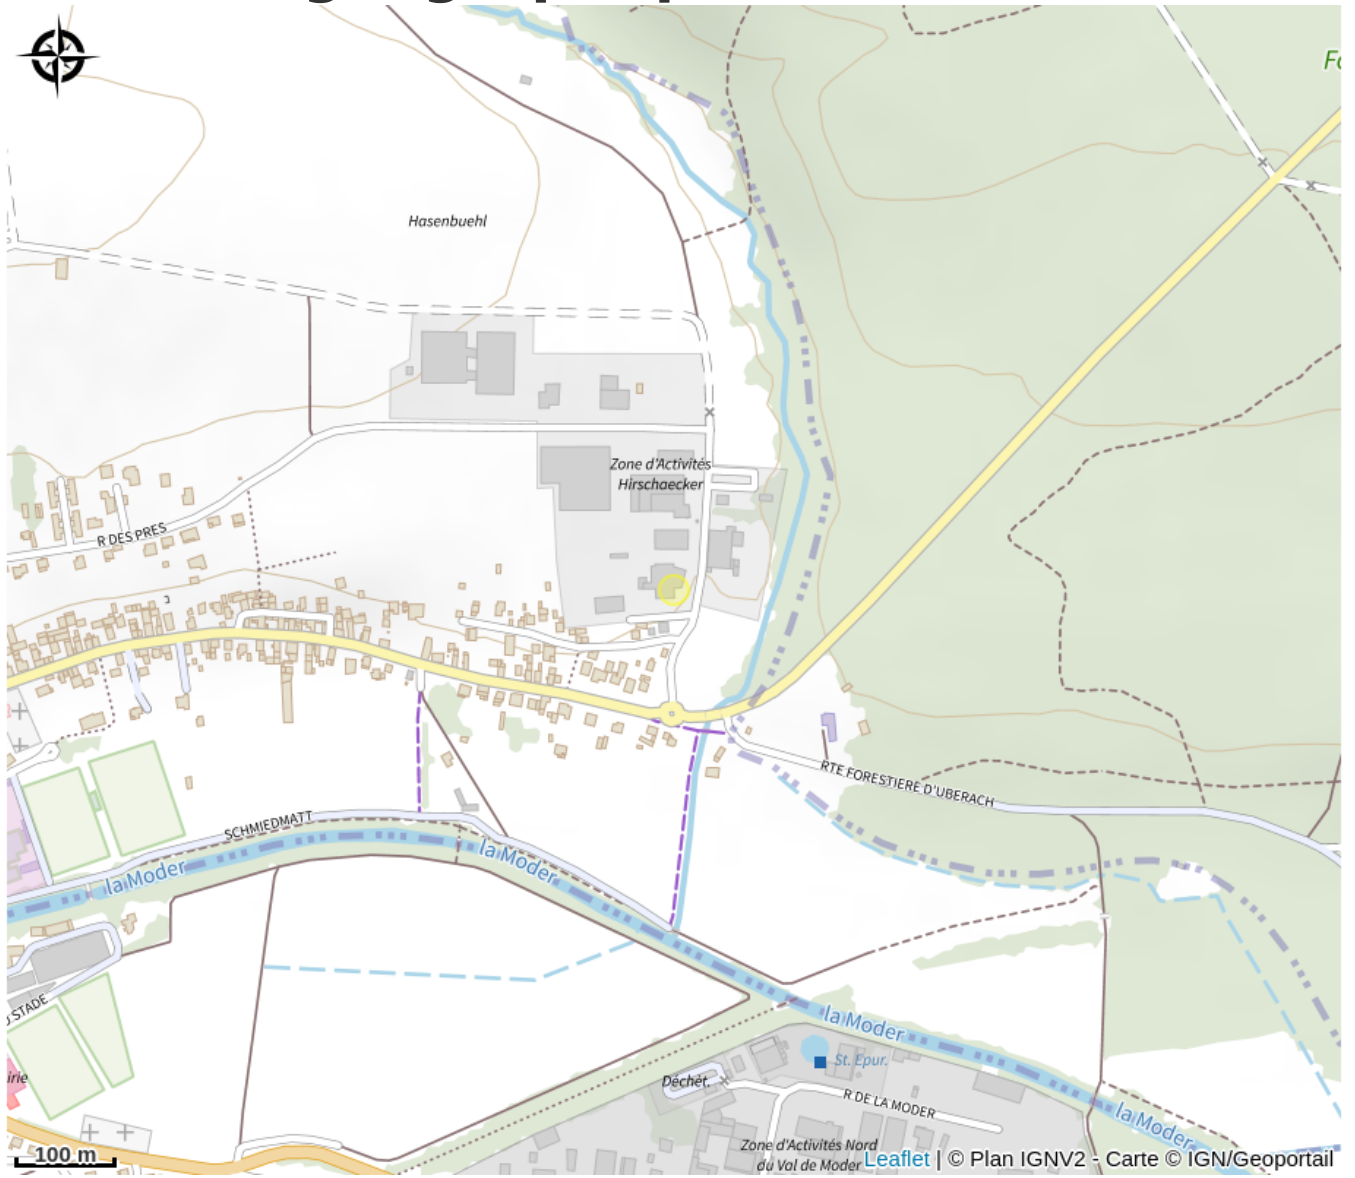

Halte gourde - Brasserie Uberach

Val de Moder

Crédit : Halte Gourde

Infos pratiques

Catégorie : Haltes Gourde

Description

10 mètres à gauche de la porte d'entrée ou point d'eau et toilettes à l'intérieur aux heures d'ouverture

Situation géographique

Toutes les informations pratiques

Contact

5 rue du cerf
67350 Val de Moder

Tél. : 0388070777

Tél. : 0388070777

brasserie.uberach@wanadoo.fr

<http://brasserie-uberach.fr>