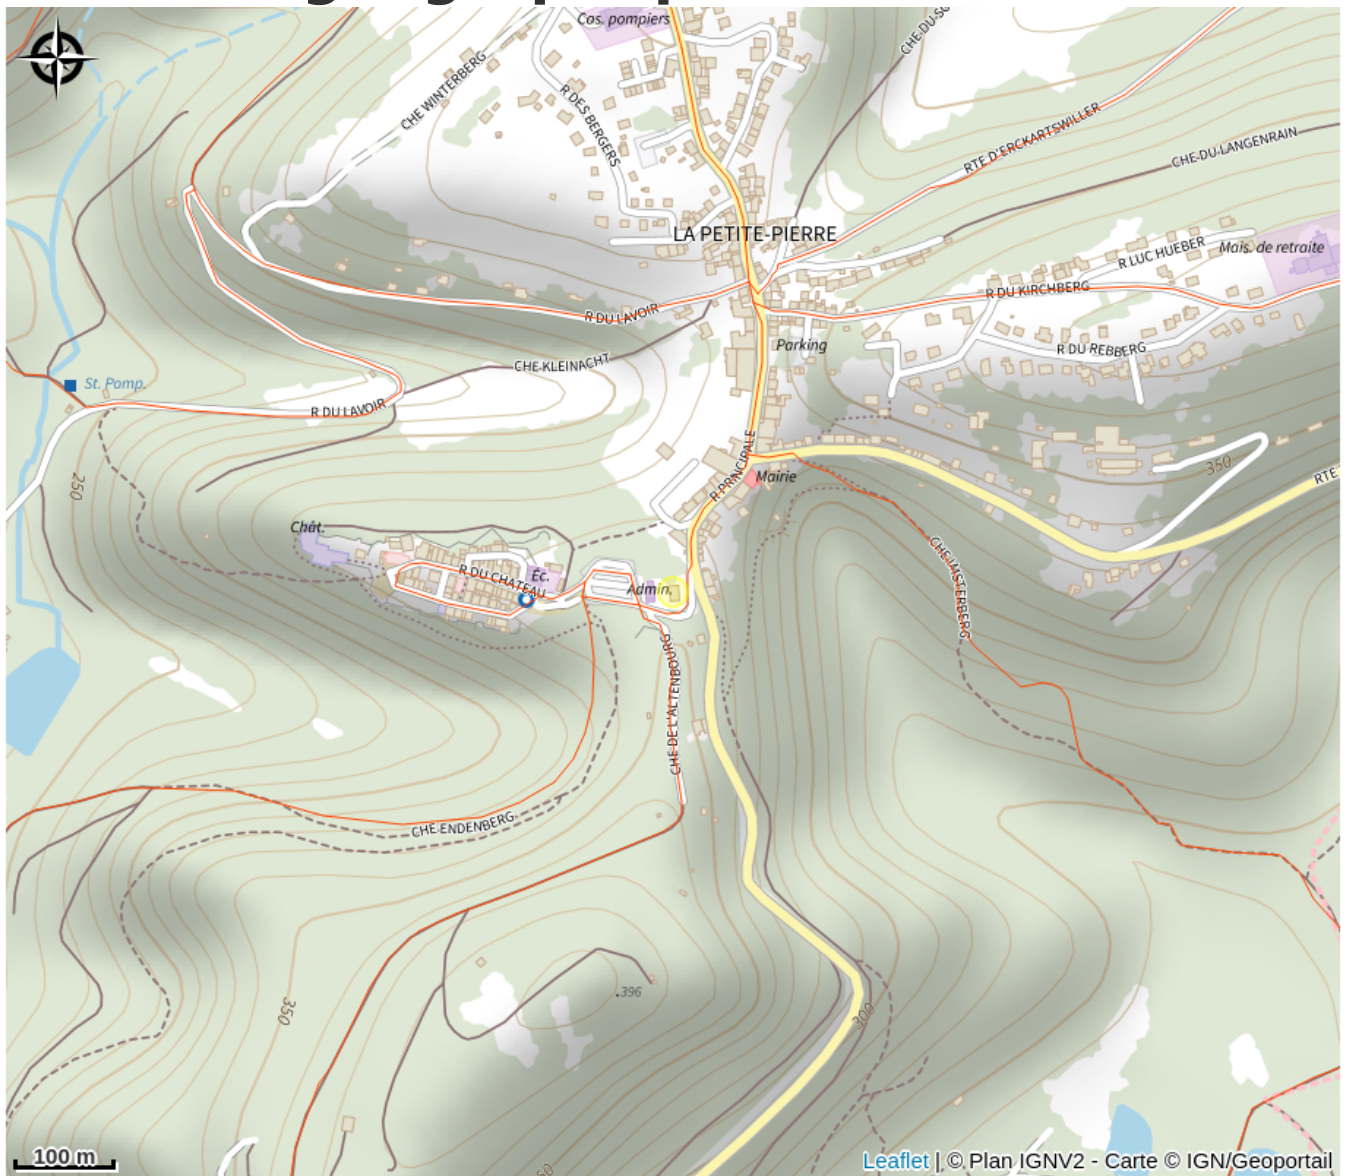

Halte gourde - Traces Vosges du Nord

Pays de la Petite Pierre

Crédit : (c)OTHLP

Infos pratiques

Catégorie : Haltes Gourde

Description

Horaires pouvant varier

Situation géographique

Toutes les informations pratiques

Contact

67290 La Petite Pierre

<http://www.tracesvdn.fr>